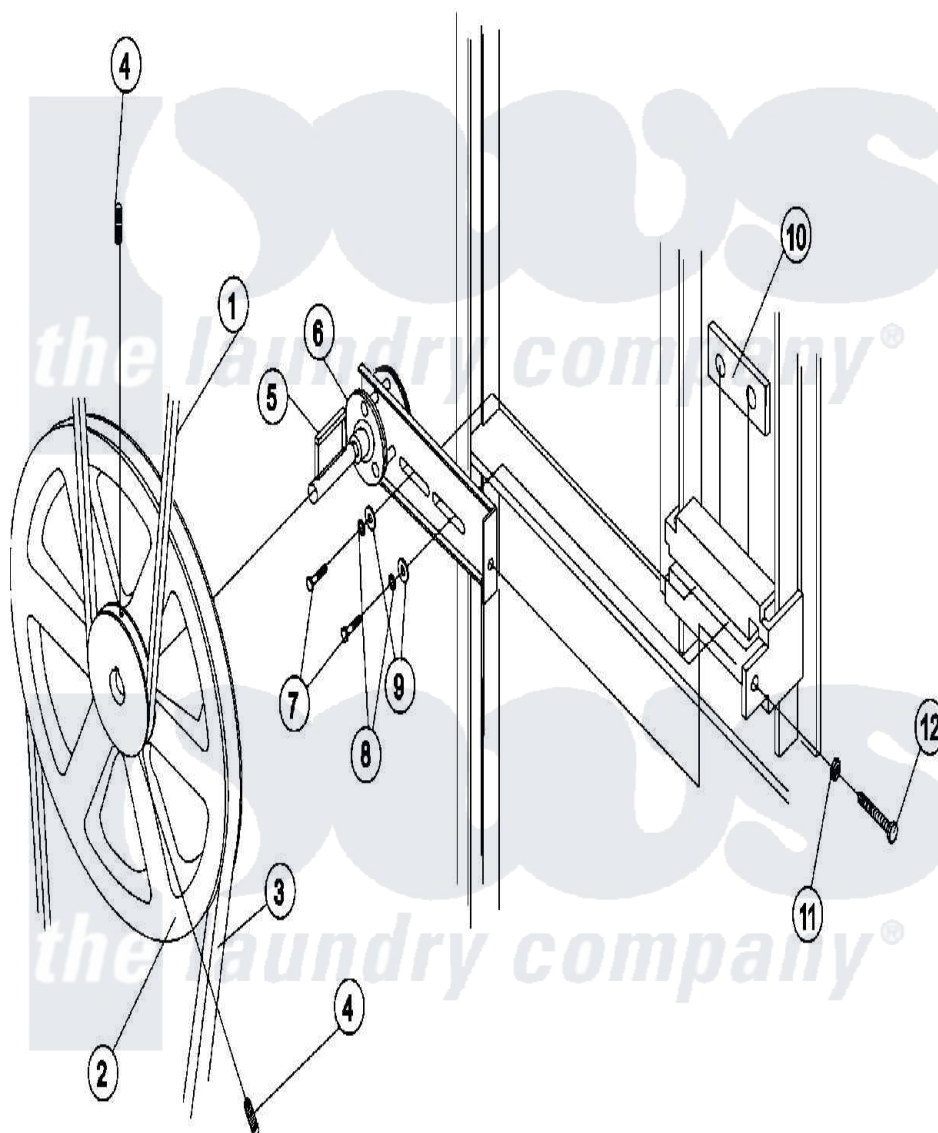

Maytag MDG30MNVWQ 12 - IDLER BEARING

Maytag [Commercial Maytag MDG30MNVWQ Dryer Parts](#) Parts Diagram 12 - IDLER BEARING
 Click on the part number to view part

Item	Original Part Number	Replaced By	Status	Part Description
000	A000000			Order Part From American Dryer Phone No.508-678-9000
001	A100100	W10146547		5I-660 V-B
002	A101129	W10146631		9 X 2-1 2
003	A100105	W10146552		4I520 V be
004	A154301	154301		5 16-18 X
005	A100705	100705		3 16 X 3
006	A882576	882576		Std. Steel
007	A150617	150617		3 8-16 X 1
008	A153005	153005		3 8 Split
009	A153004	153004		3 8 X 1
010	A801009	801009		Idler Squa
011	A152004	8182933		Nut, Hex
012	A150509	150509		5 16-18 X