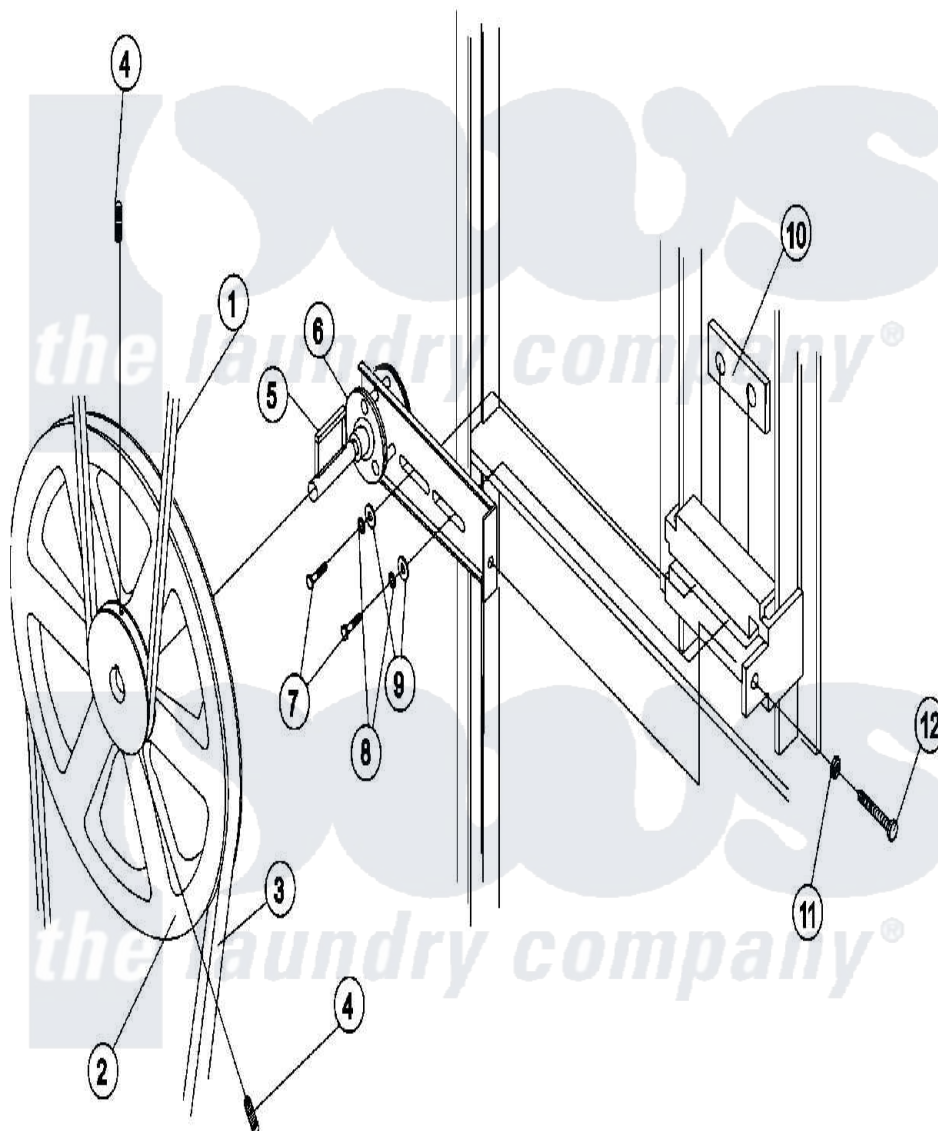

# Maytag MDG30PNHWQ 12 - IDLER BEARING

Maytag [Commercial Maytag MDG30PNHWQ Dryer Parts](#) Parts Diagram 12 - IDLER BEARING  
 Click on the part number to view part

Item	Original Part Number	Replaced By	Status	Part Description
000	<a href="#">A000000</a>			Order Part From American Dryer Phone No.508-678-9000
001	A100100	<a href="#">W10146547</a>		5I-660 V-B
002	A101129	<a href="#">W10146631</a>		9 X 2-1 2
003	A100105	<a href="#">W10146552</a>		4I520 V be
004	A154301	<a href="#">154301</a>		5 16-18 X
005	A100705	<a href="#">100705</a>		3 16 X 3
006	A882576	<a href="#">882576</a>		Std. Steel
007	A150617	<a href="#">150617</a>		3 8-16 X 1
008	A153005	<a href="#">153005</a>		3 8 Split
009	A153004	<a href="#">153004</a>		3 8 X 1
010	A801009	<a href="#">801009</a>		Idler Squa
011	A152004	<a href="#">8182933</a>		Nut, Hex
012	A150509	<a href="#">150509</a>		5 16-18 X