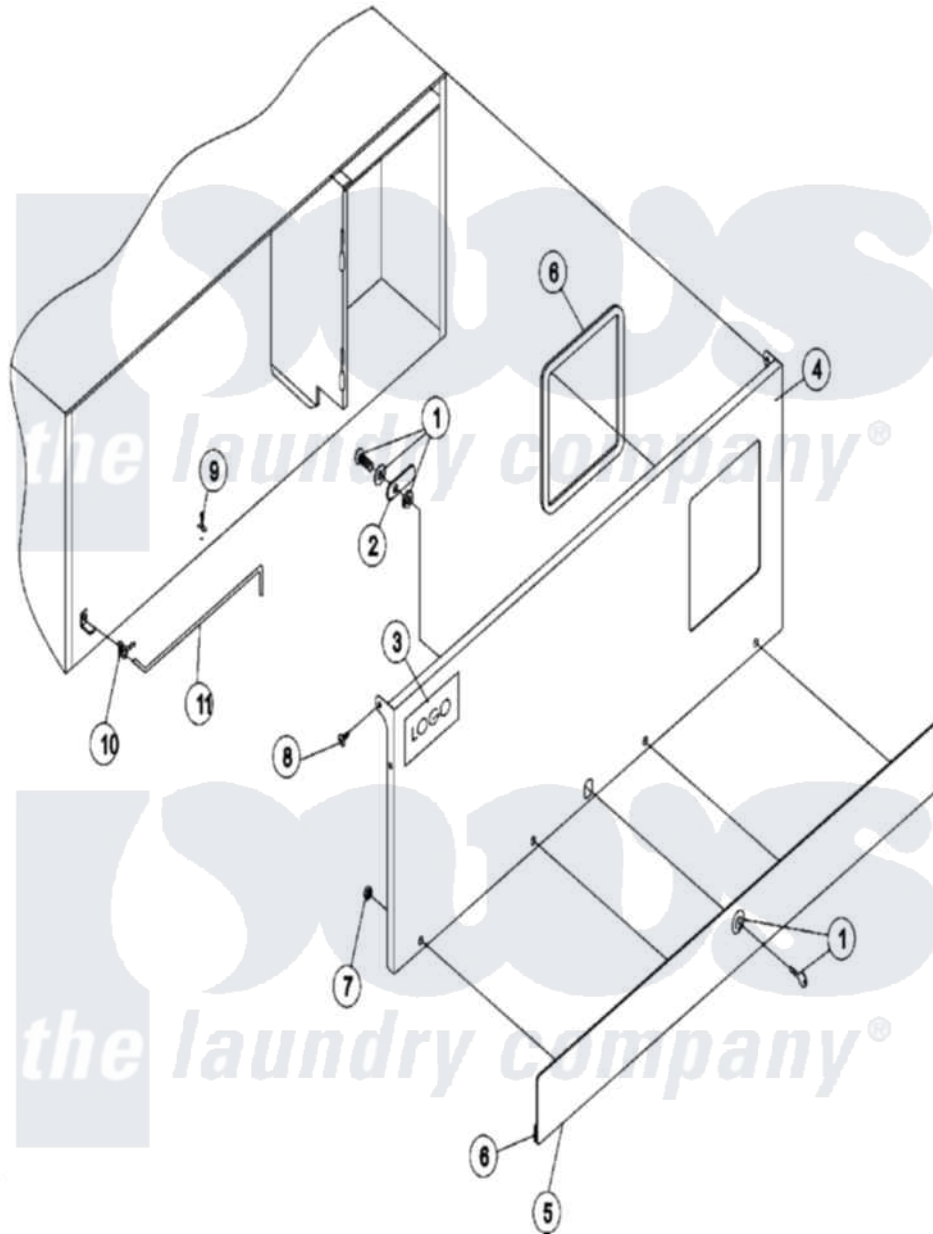

# Maytag MDG30PNHWW 01 - CONTROL DOOR

Maytag [Commercial Maytag MDG30PNHWW Dryer Parts](#) Parts Diagram 01 - CONTROL DOOR  
 Click on the part number to view part

Item	Original Part Number	Replaced By	Status	Part Description
000	<a href="#">A000000</a>			Order Part From American Dryer Phone No.508-678-9000
001	A160017		Not Available	LOCK, SPECIAL DUMMY
002	A160016	<a href="#">160016</a>		1 1/4 Str
003	<a href="#">A112353</a>			Logo
004	<a href="#">A883713</a>			Control Door BSQ
"	<a href="#">A883714</a>			Control Door White
005	A883476	<a href="#">883476</a>		Blk 25-50V
006	A117604	<a href="#">117604</a>		1 8 Thk X
007	A152014	<a href="#">152014</a>		1 4-20 Ser
008	A150314	<a href="#">150314</a>		10-32 X 1
009	A102603	<a href="#">102603</a>		Richco Con
010	A102601		Not Available	CLIP, RETAINER (CONTROL DOOR ROD)
011	A102502	<a href="#">102502</a>		12.625 Con