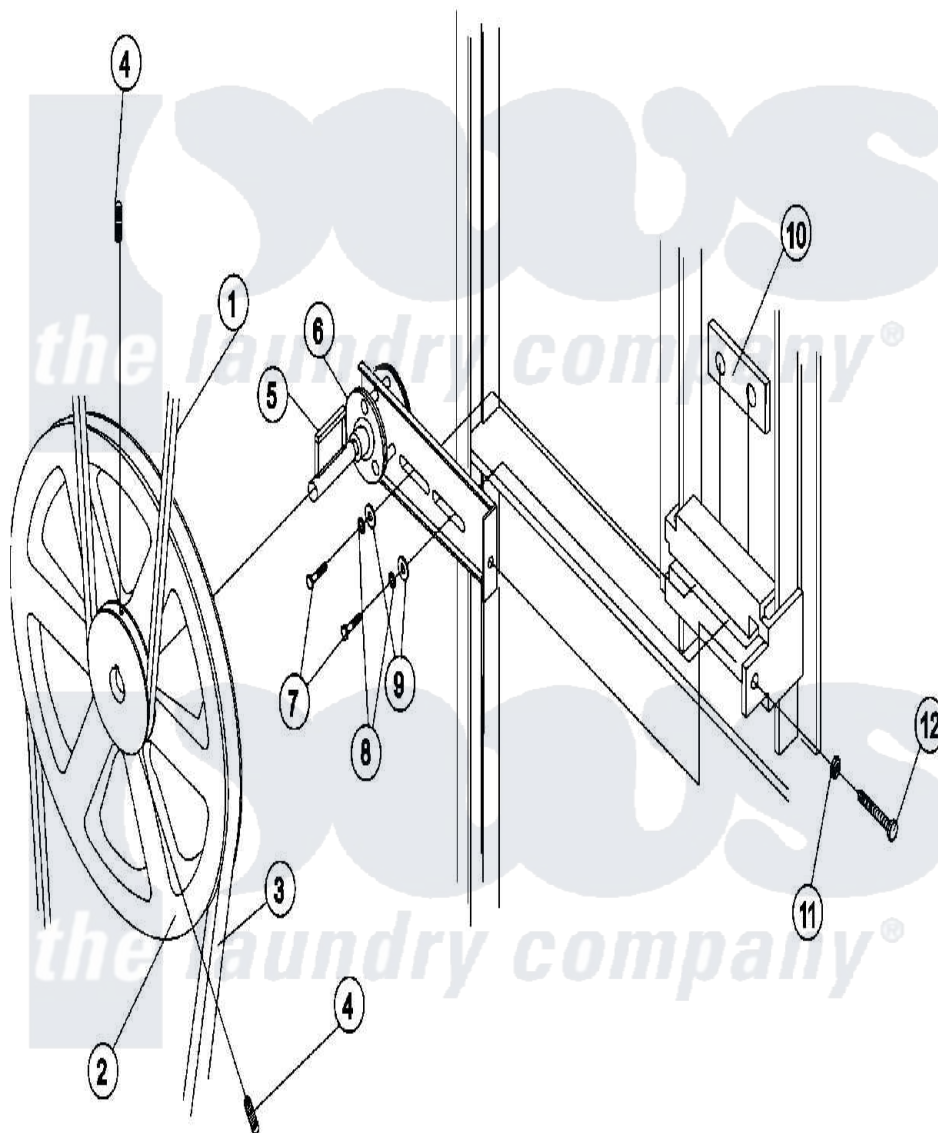

# Maytag MDG30PNHWW 12 - IDLER BEARING

Maytag [Commercial Maytag MDG30PNHWW Dryer Parts](#) Parts Diagram 12 - IDLER BEARING  
 Click on the part number to view part

Item	Original Part Number	Replaced By	Status	Part Description
000	<a href="#">A000000</a>			Order Part From American Dryer Phone No.508-678-9000
001	A100100	<a href="#">W10146547</a>		5I-660 V-B
002	A101129	<a href="#">W10146631</a>		9 X 2-1 2
003	A100105	<a href="#">W10146552</a>		4I520 V be
004	A154301	<a href="#">154301</a>		5 16-18 X
005	A100705	<a href="#">100705</a>		3 16 X 3
006	A882576	<a href="#">882576</a>		Std. Steel
007	A150617	<a href="#">150617</a>		3 8-16 X 1
008	A153005	<a href="#">153005</a>		3 8 Split
009	A153004	<a href="#">153004</a>		3 8 X 1
010	A801009	<a href="#">801009</a>		Idler Squa
011	A152004	<a href="#">8182933</a>		Nut, Hex
012	A150509	<a href="#">150509</a>		5 16-18 X