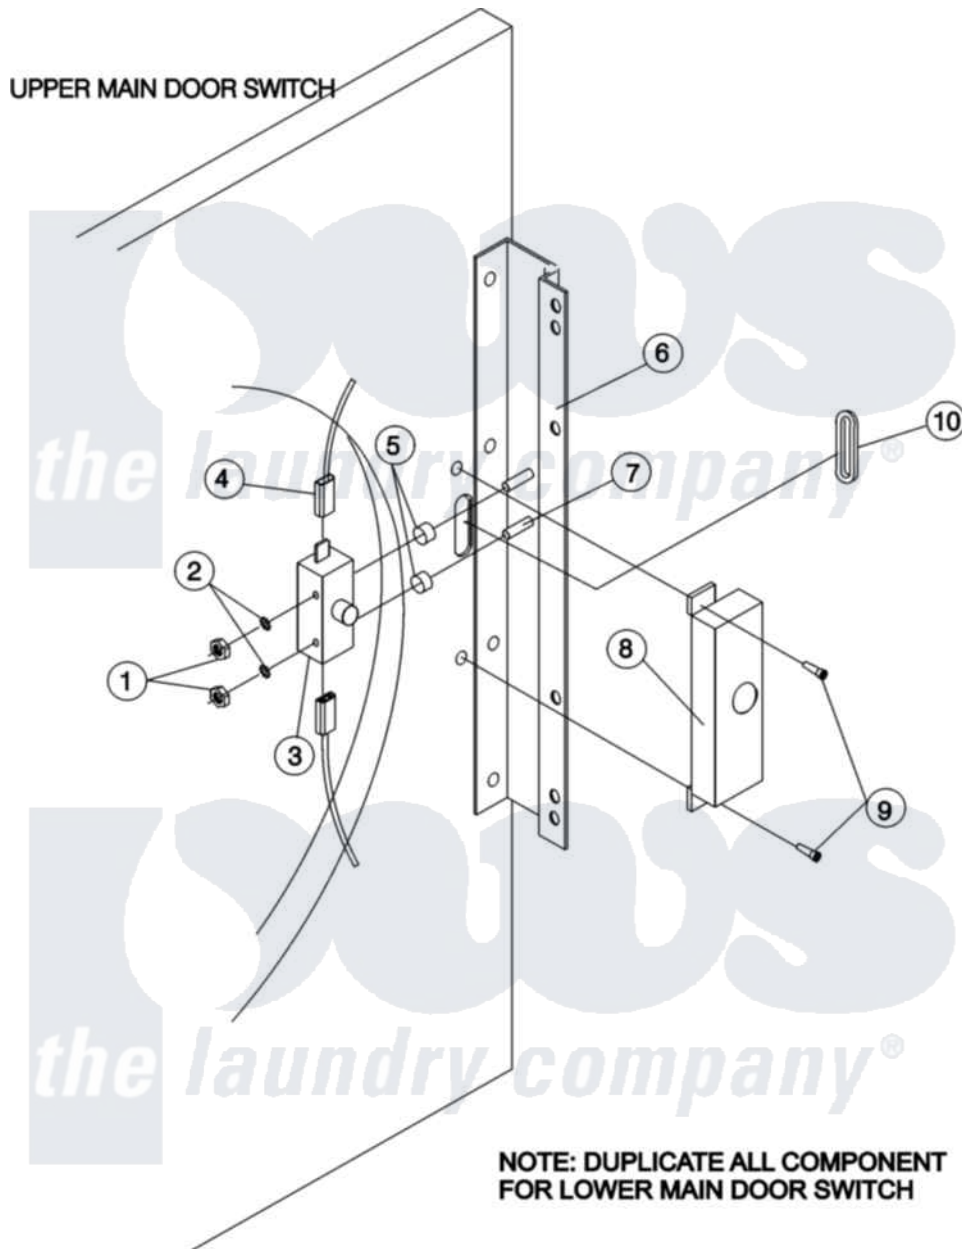

# Maytag MDG30PNVWQ 05 - DOOR SWITCH

Maytag [Commercial Maytag MDG30PNVWQ Dryer Parts](#) Parts Diagram 05 - DOOR SWITCH  
 Click on the part number to view part

Item	Original Part Number	Replaced By	Status	Part Description
000	<a href="#">A000000</a>			Order Part From American Dryer Phone No.508-678-9000
001	A152013	<a href="#">152013</a>		6-32 Hex N
002	A153008	<a href="#">153008</a>		6 Split L
003	A137005	<a href="#">W10146741</a>		SDS Door S
004	A121028	<a href="#">121028</a>		1 4 X.032
005	A154281	<a href="#">154281</a>		3 8 Stand
006	A801524		Not Available	BLACK DOOR HINGE
007	A153576	<a href="#">153576</a>		6-32 X 1
008	A881246	<a href="#">W10148254</a>		Main Door
009	A150201	<a href="#">150201</a>		10-32 X 1
010	A121405	<a href="#">121405</a>		Rubber Gro