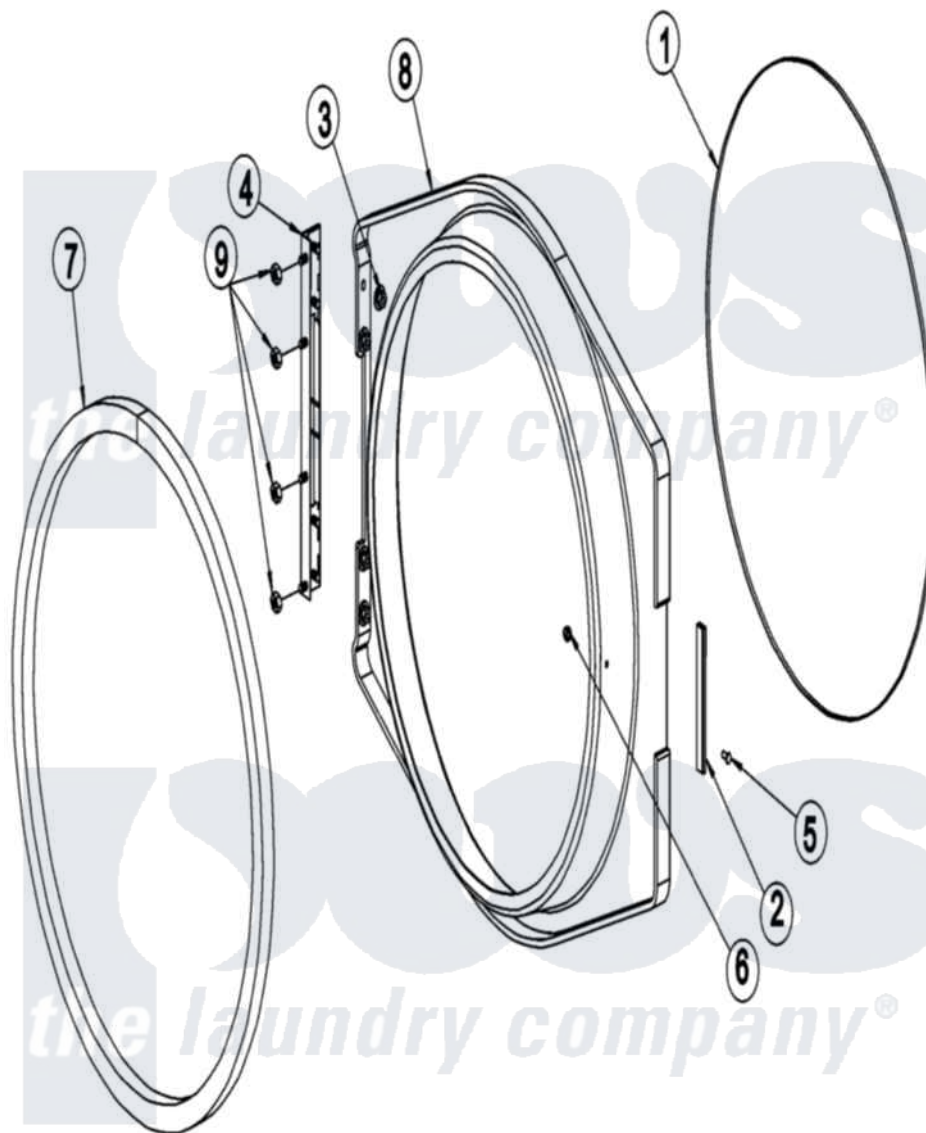

# Maytag MDG30PNVWW 06 - MAIN DOOR

Maytag [Commercial Maytag MDG30PNVWW Dryer Parts](#) Parts Diagram 06 - MAIN DOOR  
 Click on the part number to view part

Item	Original Part Number	Replaced By	Status	Part Description
000	<a href="#">A000000</a>			Order Part From American Dryer Phone No.508-678-9000
001	A102210	<a href="#">102210</a>		20 7 16 D
002	A102328	<a href="#">102328</a>		37 64 Wide
003	A152014	<a href="#">152014</a>		1 4-20 Ser
004	A801524		Not Available	BLACK DOOR HINGE
005	A150120	<a href="#">150120</a>		10-32 x 7 16
006	A151010	<a href="#">151010</a>		10-32 HI-C
007	A102349		Not Available	GASKET, DOOR (69 1/2")
008	A882991	<a href="#">W10148763</a>		Formed Bla
009	A152014	<a href="#">152014</a>		1 4-20 Ser