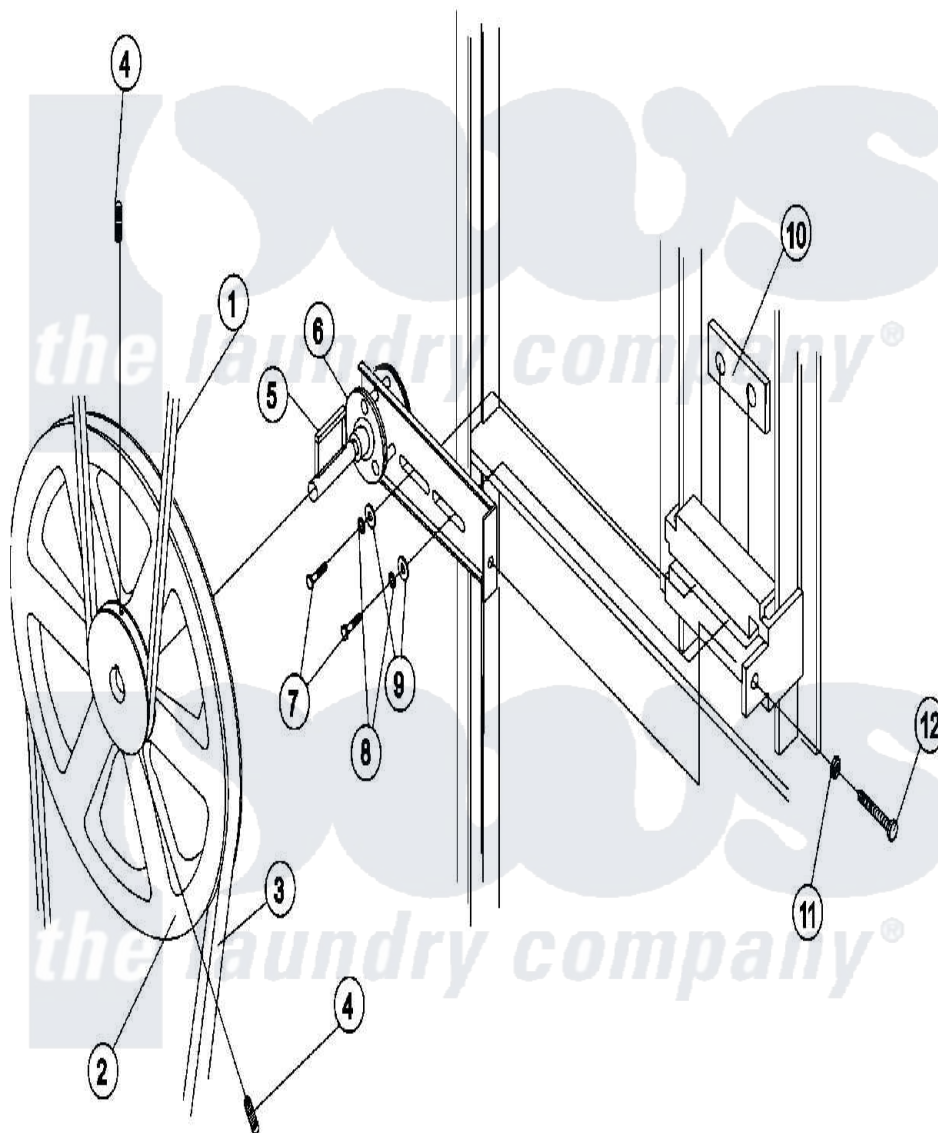

Maytag MDG50MNVWW 11 - IDLER BEARING

Maytag [Commercial Maytag MDG50MNVWW Dryer Parts](#) Parts Diagram 11 - IDLER BEARING
 Click on the part number to view part

Item	Original Part Number	Replaced By	Status	Part Description
000	A000000			Order Part From American Dryer Phone No.508-678-9000
001	A100100	W10146547		5I-660 V-B
002	A101129	W10146631		9 X 2-1 2
003	A100105	W10146552		4I520 V be
004	A154301	154301		5 16-18 X
005	A100705	100705		3 16 X 3
006	A882576	882576		Std. Steel
007	A150617	150617		3 8-16 X 1
008	A153005	153005		3 8 Split
009	A153004	153004		3 8 X 1
010	A801009	801009		Idler Squa
011	A152004	8182933		Nut, Hex
012	A150509	150509		5 16-18 X