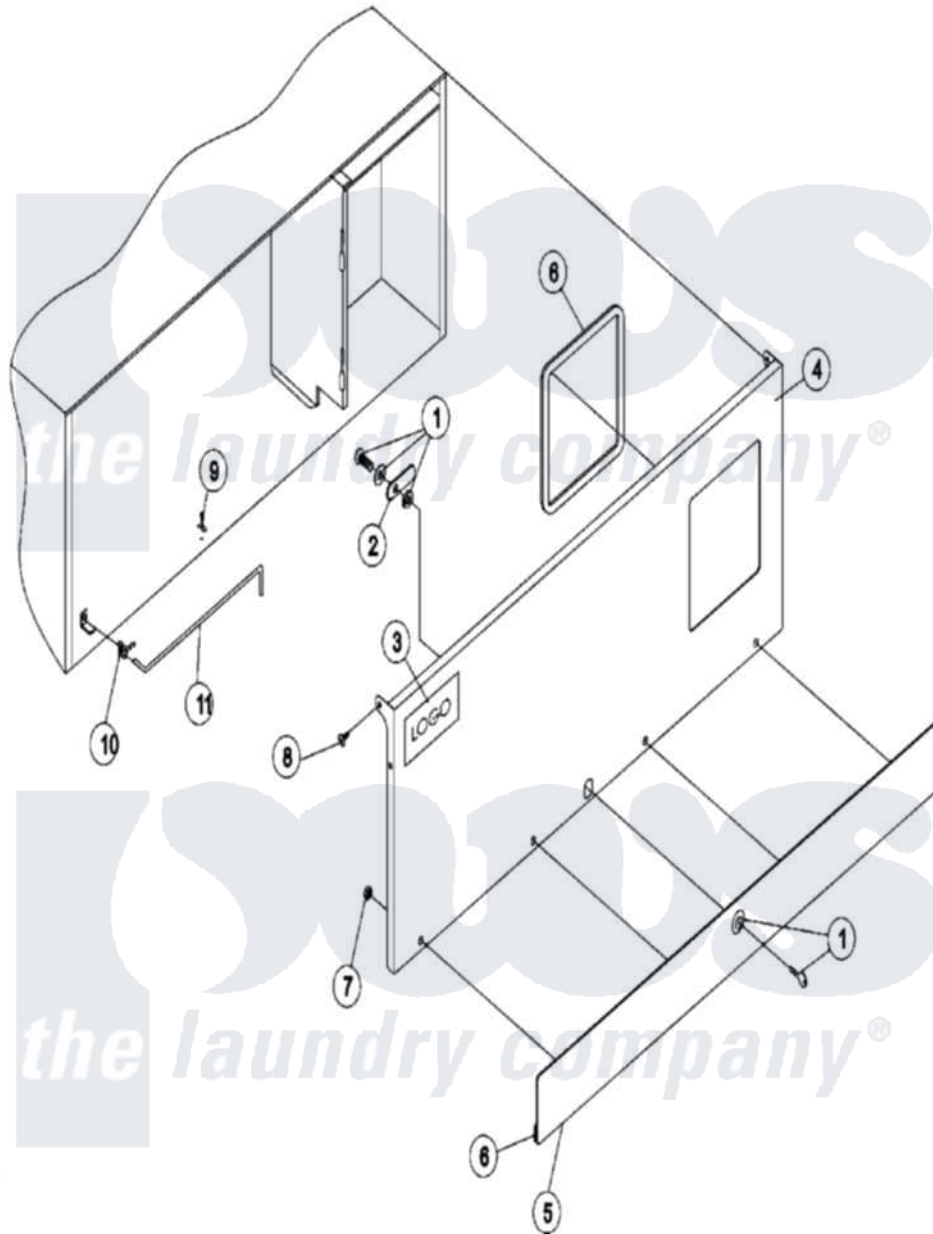

Maytag MDG50PNTVW 01 - CONTROL DOOR

Maytag [Commercial Maytag MDG50PNTVW Dryer Parts](#) Parts Diagram 01 - CONTROL DOOR
 Click on the part number to view part

Item	Original Part Number	Replaced By	Status	Part Description
000	A000000			Order Part From American Dryer Phone No.508-678-9000
001	A160017		Not Available	LOCK, SPECIAL DUMMY
002	A160016	160016		1 1/4 Str
003	A112353			Logo
004	A883477	883477		White 25-3
"	A883478	883478		Bisque 25-
005	A883476	883476		Blk 25-50V
006	A117604	117604		1 8 Thk X
007	A152014	152014		1 4-20 Ser
008	A150317	150317		10-16 X 3
009	A102603	102603		Richco Con
010	A102601		Not Available	CLIP, RETAINER (CONTROL DOOR ROD)
011	A102502	102502		12.625 Con