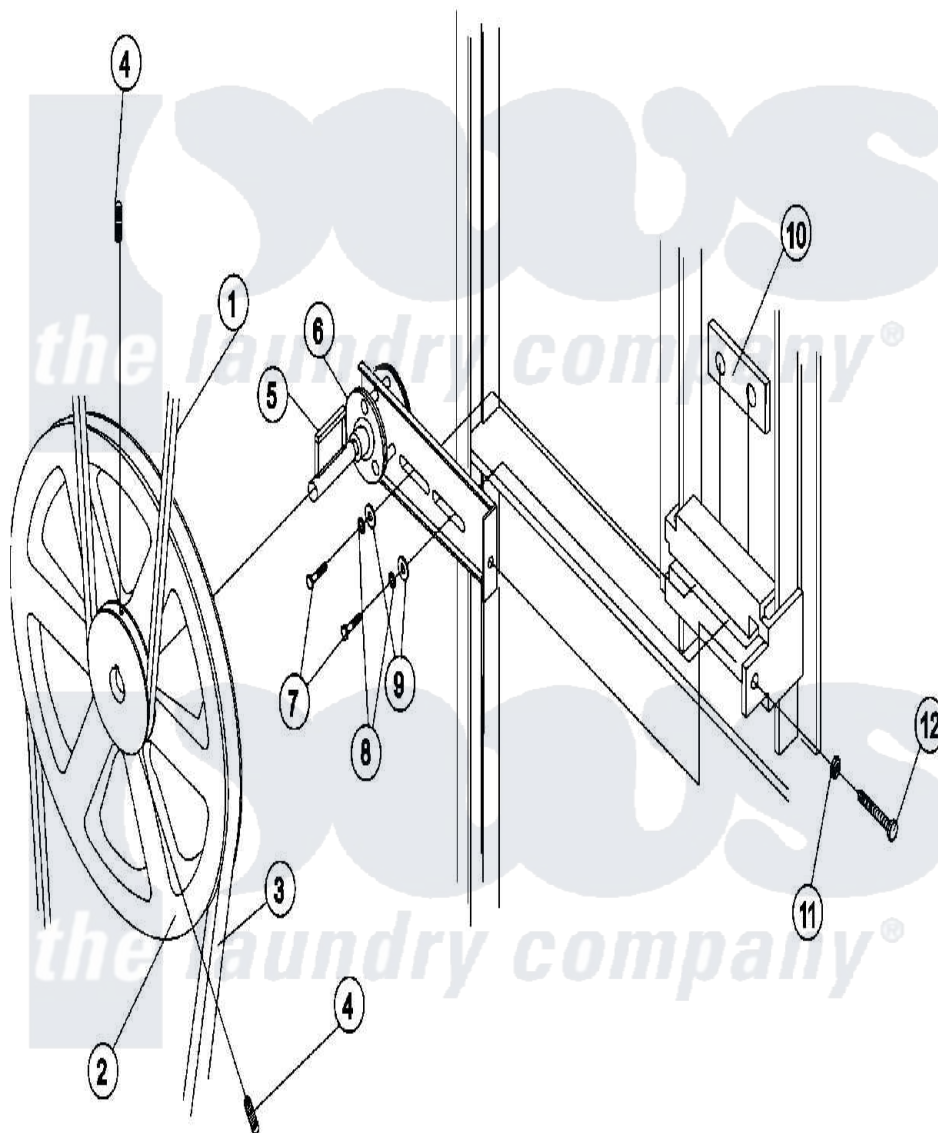

Maytag MDG50PNTVW 11 - IDLER BEARING

Maytag [Commercial Maytag MDG50PNTVW Dryer Parts](#) Parts Diagram 11 - IDLER BEARING
 Click on the part number to view part

Item	Original Part Number	Replaced By	Status	Part Description
000	A000000			Order Part From American Dryer Phone No.508-678-9000
001	A100100	W10146547		5I-660 V-B
002	A101129	W10146631		9 X 2-1 2
003	A100105	W10146552		4I520 V be
004	A154301	154301		5 16-18 X
005	A100705	100705		3 16 X 3
006	A882576	882576		Std. Steel
007	A150617	150617		3 8-16 X 1
008	A153005	153005		3 8 Split
009	A153004	153004		3 8 X 1
010	A801009	801009		Idler Squa
011	A152004	8182933		Nut, Hex
012	A150509	150509		5 16-18 X