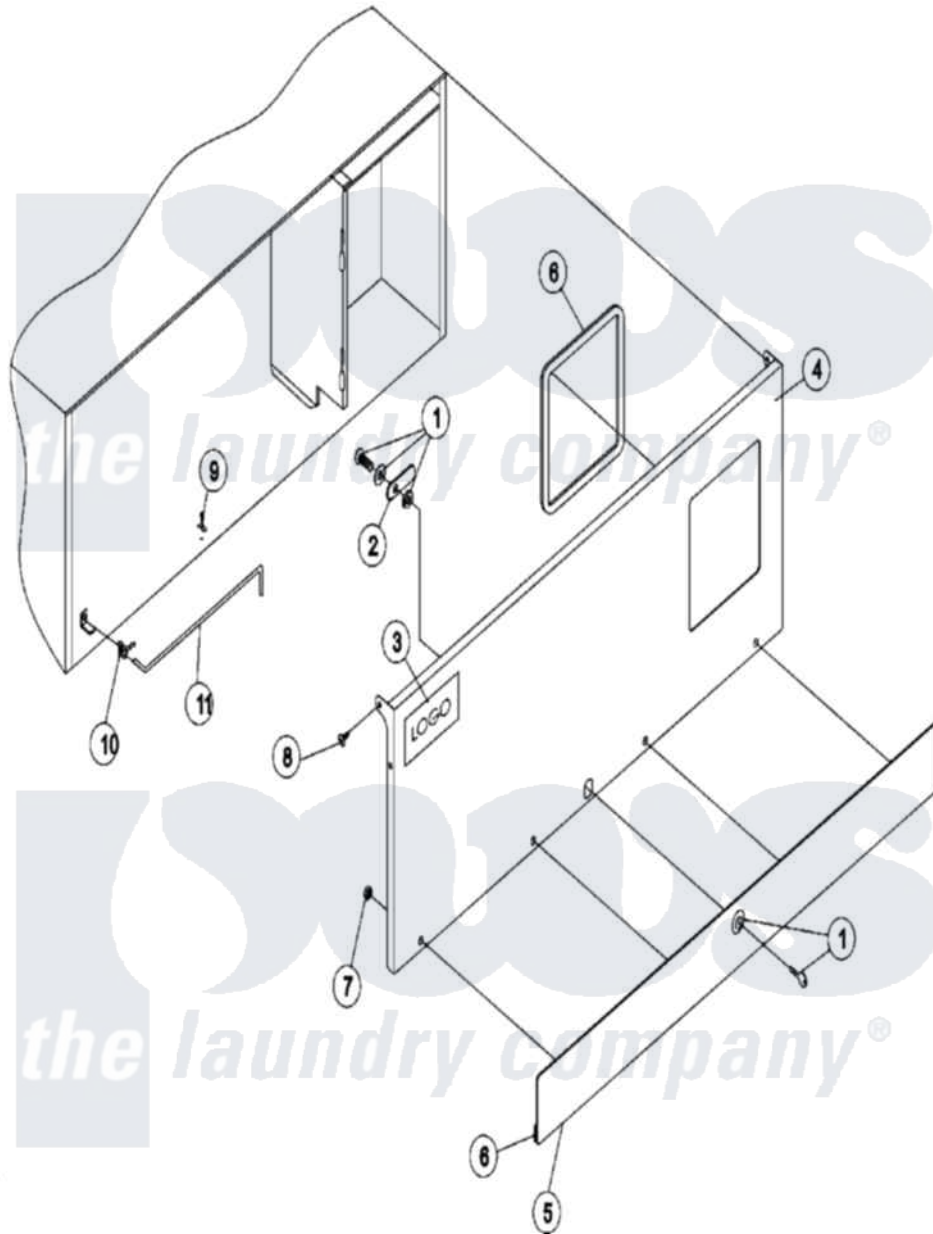

# Maytag MDG50PNVWQ 01 - CONTROL DOOR

Maytag [Commercial Maytag MDG50PNVWQ Dryer Parts](#) Parts Diagram 01 - CONTROL DOOR  
 Click on the part number to view part

Item	Original Part Number	Replaced By	Status	Part Description
000	<a href="#">A000000</a>			Order Part From American Dryer Phone No.508-678-9000
001	A160017		Not Available	LOCK, SPECIAL DUMMY
002	A160016	<a href="#">160016</a>		1 1/4 Str
003	<a href="#">A112353</a>			Logo
004	A883477	<a href="#">883477</a>		White 25-3
"	A883478	<a href="#">883478</a>		Bisque 25-
005	A883476	<a href="#">883476</a>		Blk 25-50V
006	A117604	<a href="#">117604</a>		1 8 Thk X
007	A152014	<a href="#">152014</a>		1 4-20 Ser
008	A150317	<a href="#">150317</a>		10-16 X 3
009	A102603	<a href="#">102603</a>		Richco Con
010	A102601		Not Available	CLIP, RETAINER (CONTROL DOOR ROD)
011	A102502	<a href="#">102502</a>		12.625 Con