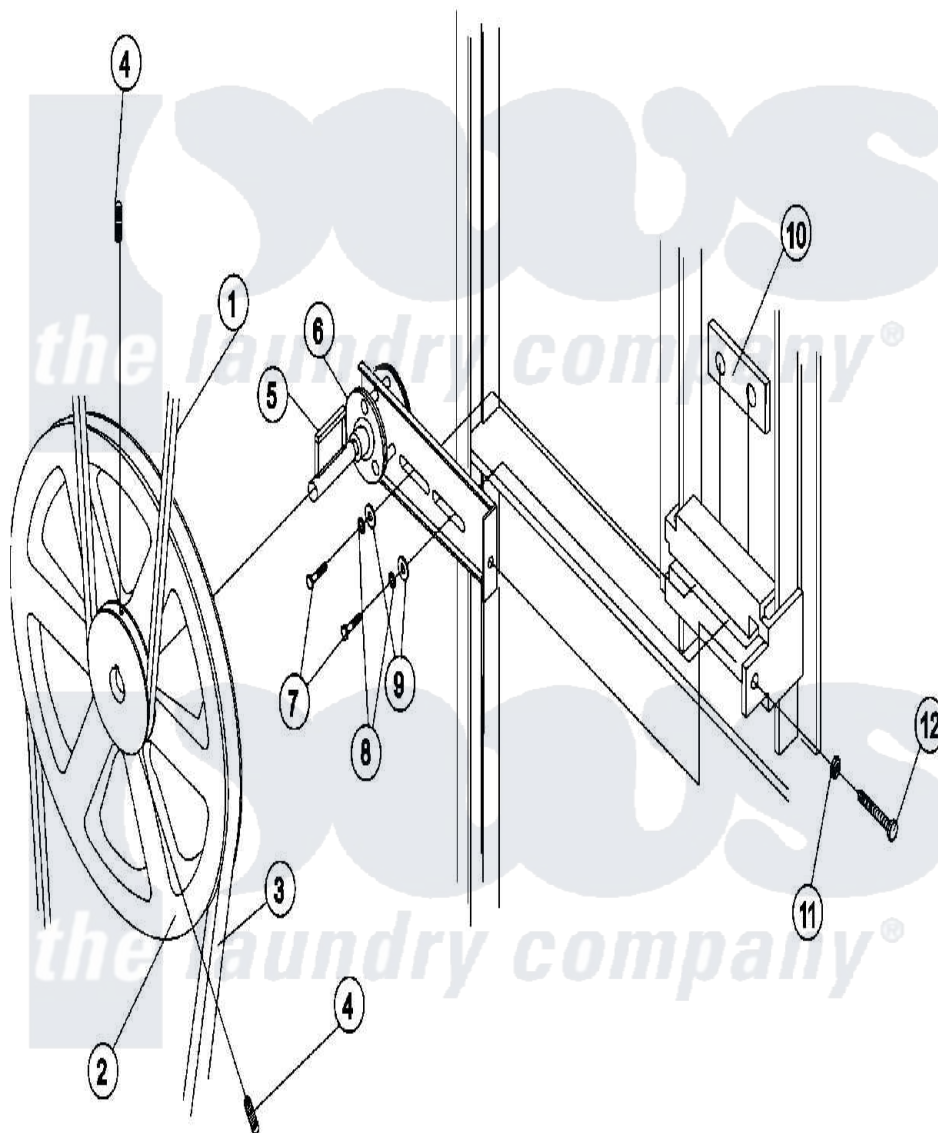

# Maytag MDG50PNVWQ 11 - IDLER BEARING

Maytag [Commercial Maytag MDG50PNVWQ Dryer Parts](#) Parts Diagram 11 - IDLER BEARING  
 Click on the part number to view part

Item	Original Part Number	Replaced By	Status	Part Description
000	<a href="#">A000000</a>			Order Part From American Dryer Phone No.508-678-9000
001	A100100	<a href="#">W10146547</a>		5I-660 V-B
002	A101129	<a href="#">W10146631</a>		9 X 2-1 2
003	A100105	<a href="#">W10146552</a>		4I520 V be
004	A154301	<a href="#">154301</a>		5 16-18 X
005	A100705	<a href="#">100705</a>		3 16 X 3
006	A882576	<a href="#">882576</a>		Std. Steel
007	A150617	<a href="#">150617</a>		3 8-16 X 1
008	A153005	<a href="#">153005</a>		3 8 Split
009	A153004	<a href="#">153004</a>		3 8 X 1
010	A801009	<a href="#">801009</a>		Idler Squa
011	A152004	<a href="#">8182933</a>		Nut, Hex
012	A150509	<a href="#">150509</a>		5 16-18 X