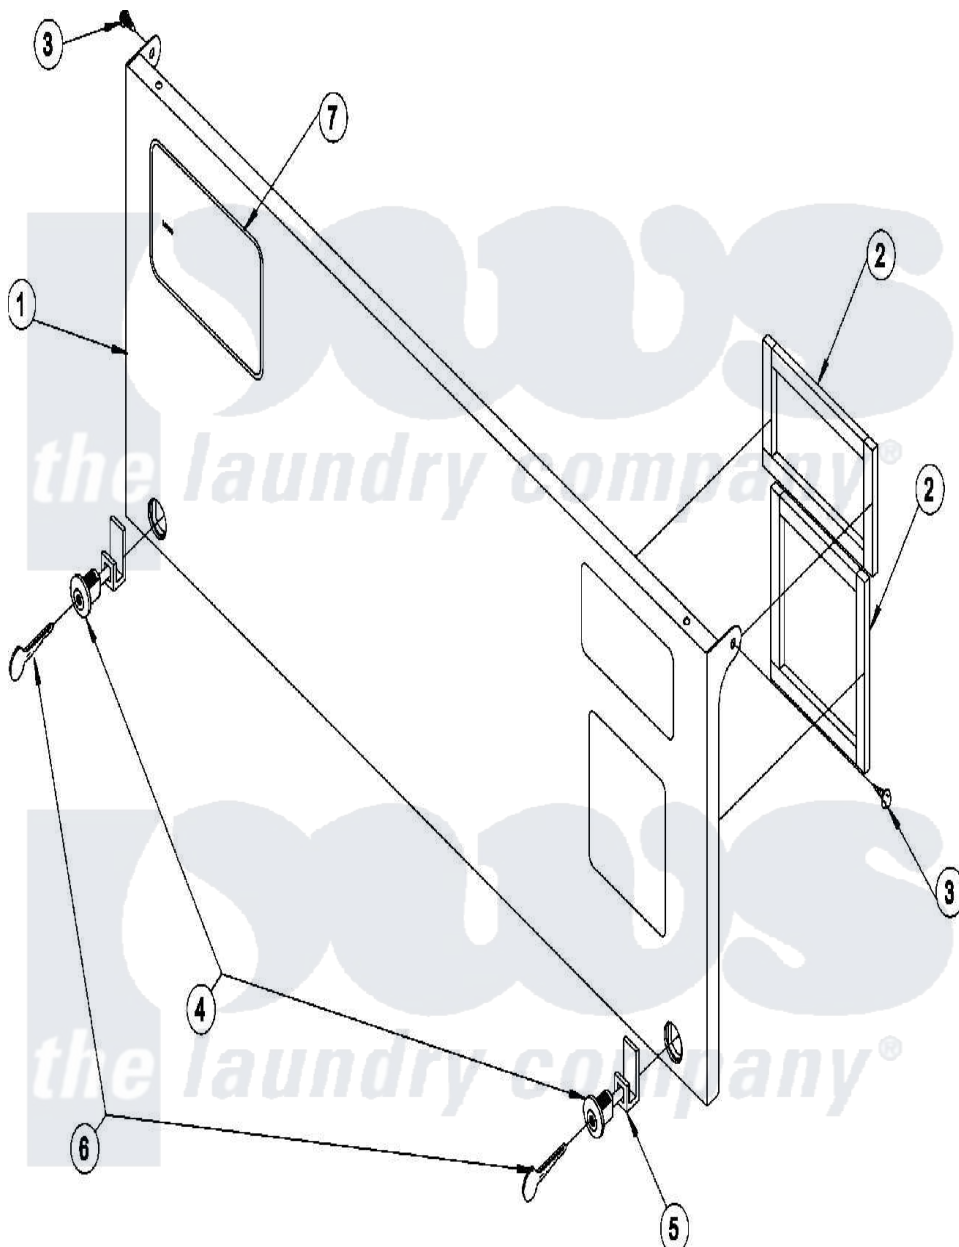

# Maytag MDG76PCBWW 01 - CONTROL DOOR

Maytag [Commercial Maytag MDG76PCBWW Dryer Parts](#) Parts Diagram 01 - CONTROL DOOR  
 Click on the part number to view part

Item	Original Part Number	Replaced By	Status	Part Description
001	A801839	<a href="#">801839</a>		Ad-78 PH7
"	A883831	<a href="#">883831</a>		White 78 P
002	A117605	<a href="#">117605</a>		1 4thk X 3
003	A150317	<a href="#">150317</a>		10-16 X 3
004	A160015	<a href="#">160015</a>		7 8 Mk-10
005	A160052	<a href="#">W10146773</a>		1 Cam Wit
006	A160104	<a href="#">160104</a>		Key For Mk
007	A112343	<a href="#">112343</a>		Maytag Log