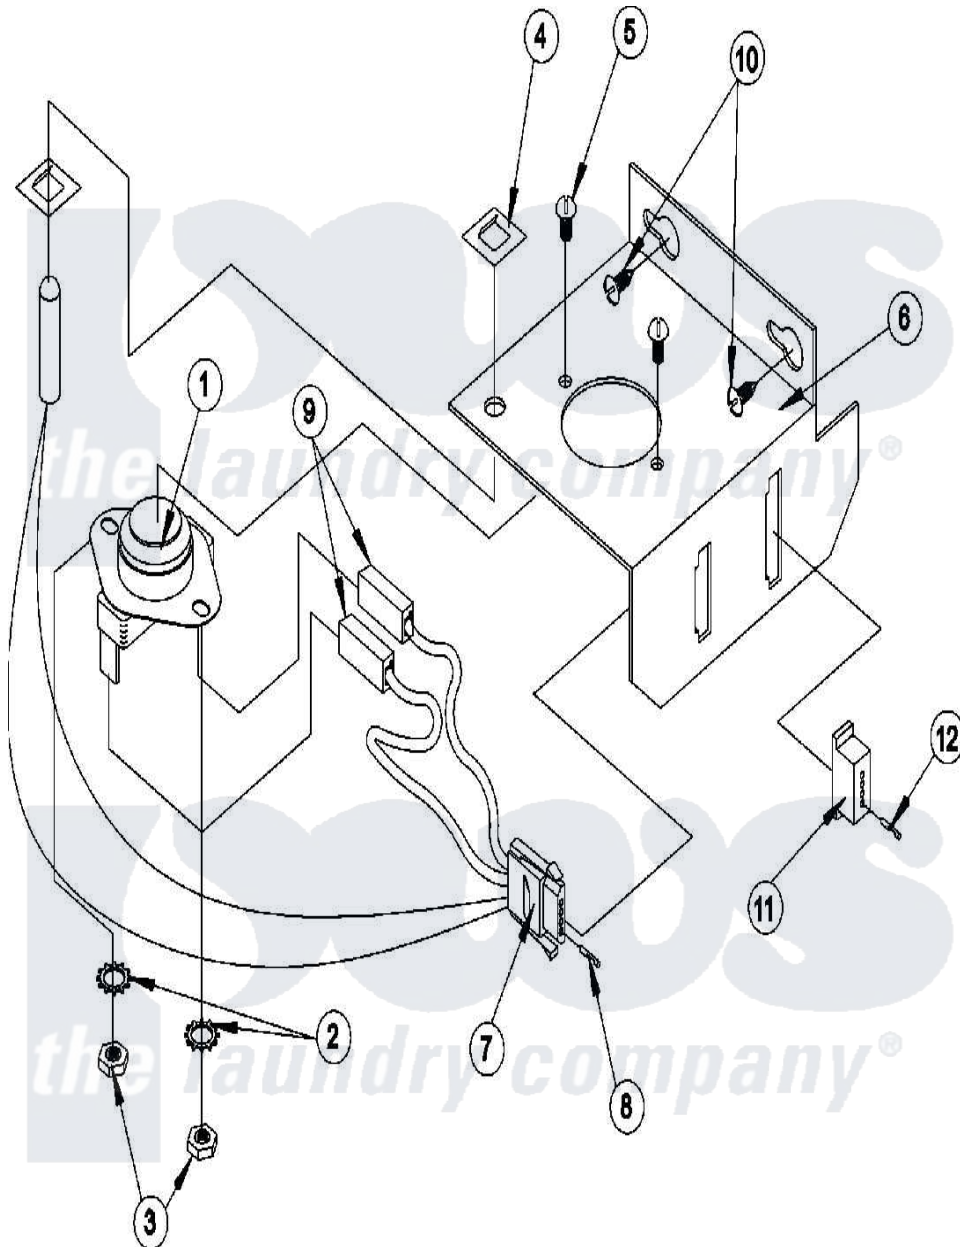

# Maytag MDG76PCBWW 08 - SENSOR BRACKET

Maytag [Commercial Maytag MDG76PCBWW Dryer Parts](#) Parts Diagram 08 - SENSOR BRACKET  
 Click on the part number to view part

Item	Original Part Number	Replaced By	Status	Part Description
001	A130103	<a href="#">W10146725</a>		L225 Tod3
002	A153010	<a href="#">153010</a>		6 Internal
003	A152000	<a href="#">152000</a>		6-32 HEX N
004	A154007	<a href="#">8182949</a>		Fastener, Push-On
005	A150002	<a href="#">150002</a>		6-32 X 1
006	A881912	<a href="#">881912</a>		ADG-78 Tem
007	A122605	<a href="#">122605</a>		4 Pin Cmnl
"	A880251	<a href="#">W10147995</a>		1 4 Tem
008	A122701	<a href="#">122701</a>		MNL Socket
009	A121028	<a href="#">121028</a>		1 4 X.032
010	A150301	<a href="#">150301</a>		8-18 X 7
011	NLA		Not Available	CONNECTOR ONLY, 4-PIN
012	A122700	<a href="#">122700</a>		MNL Pin S
"	A122801	<a href="#">W10146716</a>		Mate-N-Loc