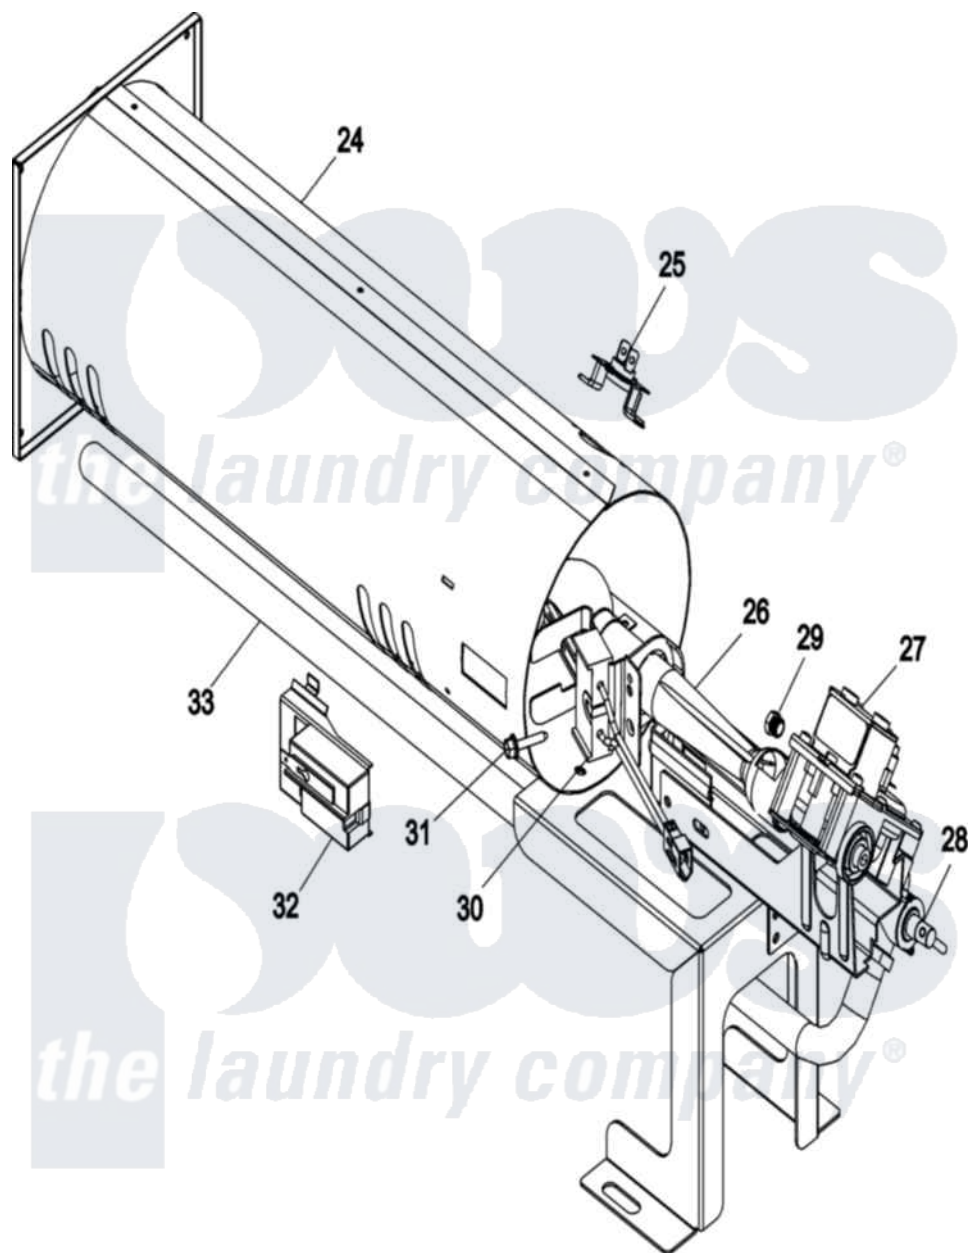

# Maytag MLG33PDAWS 05 - BURNER

Maytag Commercial Maytag MLG33PDAWS Dryer Parts Parts Diagram 05 - BURNER  
 Click on the part number to view part

Item	Original Part Number	Replaced By	Status	Part Description
024	<a href="#">A819313</a>			Burner Chamber
"	A819314	<a href="#">W10147312</a>		SL31-3131
025	A183112	<a href="#">183112</a>		High Limit
026	A183144	<a href="#">183144</a>		WP Inshot
027	A128944	<a href="#">128944</a>		25M Gas VA
"	A884254	<a href="#">W10149072</a>		SI-3131 `M
028	A141318	<a href="#">141318</a>		3 8 90 Deg
029	A140880	<a href="#">140880</a>		SL31 Gas2
"	A140905	<a href="#">140905</a>		SL31 LP 4
030	A128910	<a href="#">8182970</a>		Ignitor
031	A183145	<a href="#">183145</a>		8-32 x 7 8 H
032	A130500	<a href="#">130500</a>		RADIANT CO
033	A185096	<a href="#">185096</a>		3 8 NPT Ma