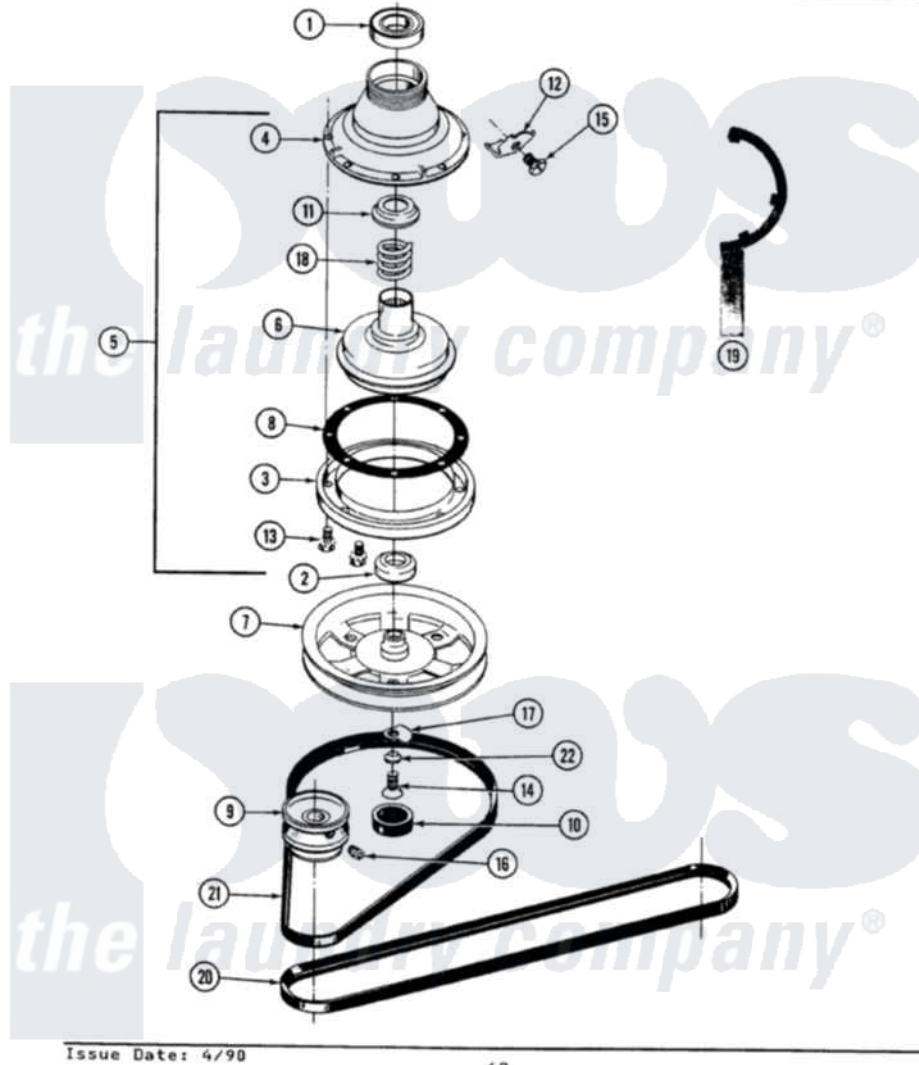

# Maytag GA9800 03 - CLUTCH, BRAKE & BELTS

SECTION: CLUTCH, BRAKE & BELTS  
 MODEL: ALL MODELS

Maytag [Residential Maytag GA9800 Washer Parts](#) Parts Diagram 03 - CLUTCH, BRAKE & BELTS  
 Click on the part number to view part

Item	Original Part Number	Replaced By	Status	Part Description
1	Y200720	<a href="#">22003441</a>		Bearing, Rear
2	<a href="#">200835</a>			Bearing, Brake Rotor
3	211043	<a href="#">6-2011900</a>		Brake Asse
4	211045	<a href="#">6-2011900</a>		Brake Asse
5	201190	<a href="#">6-2011900</a>		Brake Asse
6	201126	<a href="#">6-2011900</a>		Brake Asse
7	211059	<a href="#">6-2301530</a>		Pulley
8	211042	<a href="#">6-2011900</a>		Brake Asse
9	200816	<a href="#">6-2008160</a>		Pulley- MO
10	211038		Not Available	CAP, OIL RETAINER
11	211039	<a href="#">6-2011900</a>		Brake Asse
12	<a href="#">213325</a>			Clip, Retaining
13	211000			SCREW, BRAKE DRUM (HEX HEAD)
14	211375	<a href="#">681582</a>		Screw
15	<a href="#">213326</a>			Bolt, Sems Retaining Clip
16	<a href="#">Y053241</a>			Set Screw, Motor Pulley

17	<a href="#">211089</a>		Lug, Stop Pulley
18	211041	<a href="#">6-2011900</a>	Brake Asse
19	Y038315	<a href="#">038315</a>	Tool
20	<a href="#">211124</a>		Part Not Used
21	<a href="#">211125</a>		V Belt, Drive Pulley
22	211090	<a href="#">22003555</a>	Washer, Stop Lug