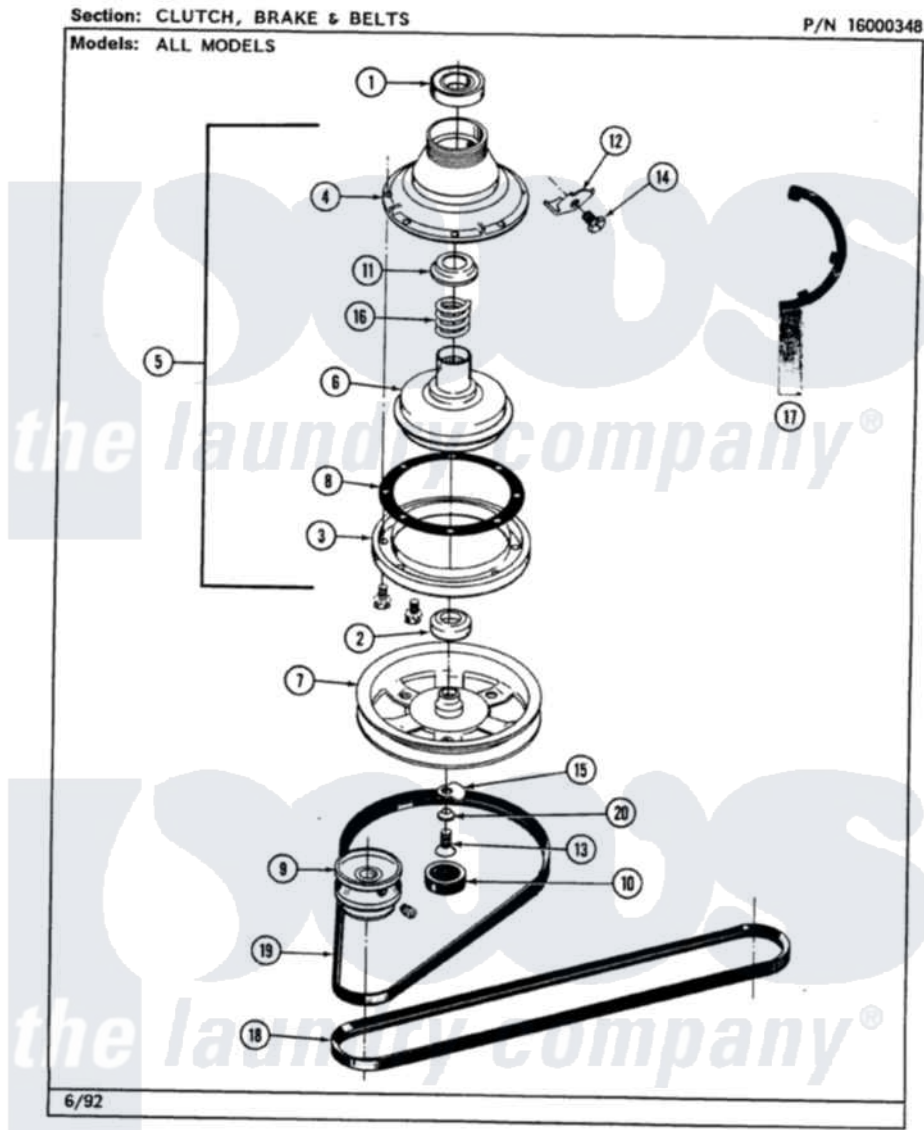

# Maytag LAT8240AAL 03 - CLUTCH, BRAKE & BELTS

42

Maytag Residential Maytag LAT8240AAL Washer Parts Parts Diagram 03 - CLUTCH, BRAKE & BELTS  
Click on the part number to view part

Item	Original Part Number	Replaced By	Status	Part Description
1	Y200720	<a href="#">22003441</a>		Bearing, Rear
2	<a href="#">200835</a>			Bearing, Brake Rotor
3	211043	<a href="#">6-2011900</a>		Brake Asse
"	211000			SCREW, BRAKE DRUM (HEX HEAD)
4	211045	<a href="#">6-2011900</a>		Brake Asse
5	201190	<a href="#">6-2011900</a>		Brake Asse
6	201126	<a href="#">6-2011900</a>		Brake Asse
7	211059	<a href="#">6-2301530</a>		Pulley
8	211042	<a href="#">6-2011900</a>		Brake Asse
9	<a href="#">Y053241</a>			Set Screw, Motor Pulley
"	200816	<a href="#">6-2008160</a>		Pulley- MO
10	211038		Not Available	CAP, OIL RETAINER
11	211039	<a href="#">6-2011900</a>		Brake Asse
12	<a href="#">213325</a>			Clip, Retaining
13	211375	<a href="#">681582</a>		Screw
14	<a href="#">213326</a>			Bolt, Sems Retaining Clip

15	<a href="#">211089</a>		Lug, Stop Pulley
16	211041	<a href="#">6-2011900</a>	Brake Asse
17	Y038315	<a href="#">038315</a>	Tool
18	<a href="#">211124</a>		Part Not Used
19	<a href="#">211125</a>		V Belt, DiVe Pulley
20	211090	<a href="#">22003555</a>	Washer, Stop Lug