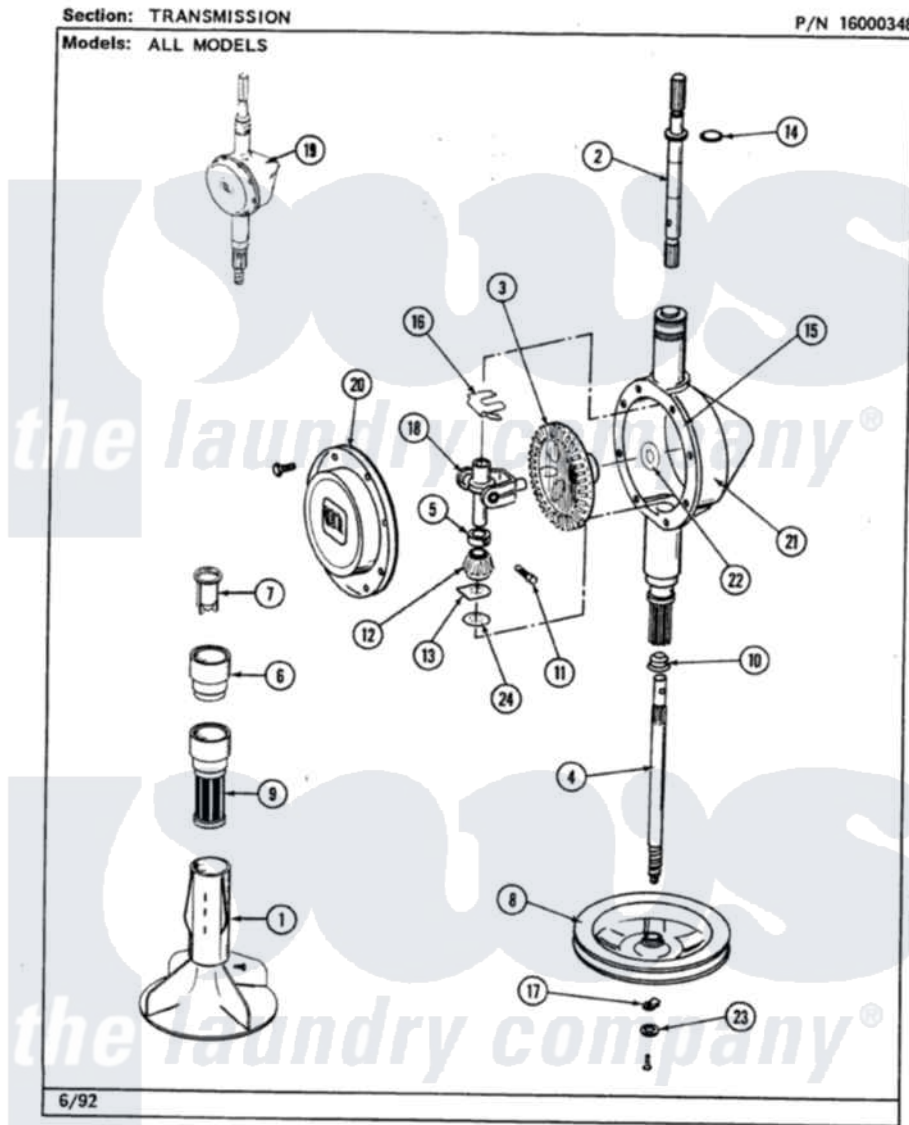

# Maytag LAT8340AAL 06 - TRANSMISSION

36

Maytag [Residential Maytag LAT8340AAL Washer Parts](#) Parts Diagram 06 - TRANSMISSION  
 Click on the part number to view part

Item	Original Part Number	Replaced By	Status	Part Description
1	<a href="#">207538</a>			Agitator W/Lock Screw
"	206478		Not Available	SCREW & WASHER FOR AGITATOR
2	207153	<a href="#">6-2097820</a>		Kit- Shaft
3	206713	<a href="#">6-2067130</a>		Gear- Beve
4	215411	<a href="#">12001451</a>		Ctr Shaft W/Collar Andkeeper-Sha
5	215415		Not Available	COLLAR, LOWER
8	211059	<a href="#">6-2301530</a>		Pulley
9	<a href="#">Y207427</a>			Lint Filter Shallow
10	206602	<a href="#">207843</a>		Lip Seal Repair Kit
11	<a href="#">Y206629</a>			Pin, Collar
12	215401	<a href="#">W10221114</a>		Pinion
13	<a href="#">215395</a>			Plate, Clutch
14	<a href="#">210690</a>			Seal, Rubber
15	Y058700	<a href="#">675652</a>		Adhesive
16	<a href="#">215581</a>			Spring, Agitator Shaft

17	<a href="#">211089</a>		Lug, Stop Pulley
"	211375	<a href="#">681582</a>	Screw
18	206685	<a href="#">6-2066850</a>	Yoke
19	206708	<a href="#">6-2097790</a>	Transmison
20	<a href="#">206628</a>		Cover, Transmission
"	215417	Not Available	SCREW, TRANSMISSION COVER
21	206625	<a href="#">6-2097790</a>	Transmison
22	<a href="#">215394</a>		Washer, Bevel Gear
23	211090	<a href="#">22003555</a>	Washer, Stop Lug
24	211483	<a href="#">6-2114830</a>	Washer- SP