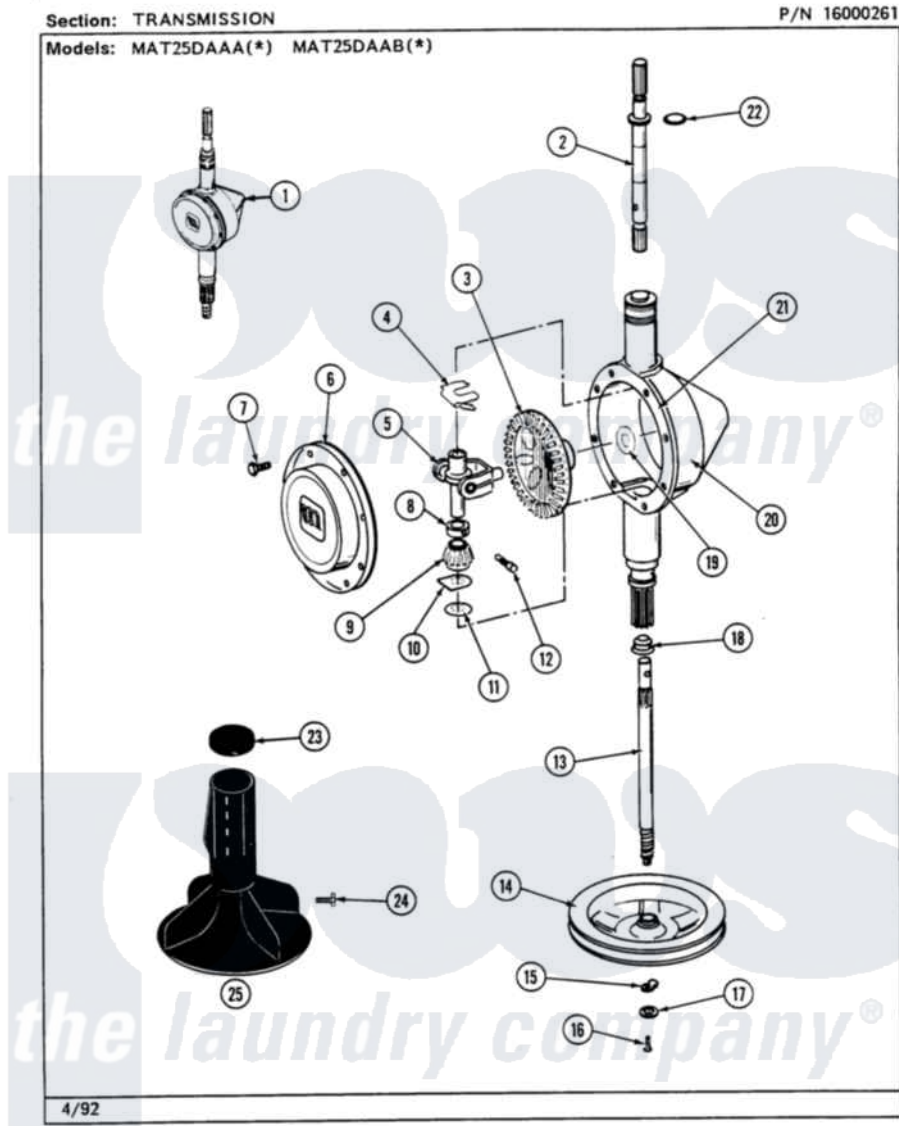

Maytag MAT26PCAAW 07 - TRANSMISSION

14

Maytag [Residential Maytag MAT26PCAAW Washer Parts](#) Parts Diagram 07 - TRANSMISSION
 Click on the part number to view part

Item	Original Part Number	Replaced By	Status	Part Description
001	206707	6-2097750		Trans Dee
002	207153	6-2097820		Kit- Shaft
003	206713	6-2067130		Gear- Beve
004	215581			Spring, Agitator Shaft
005	206685	6-2066850		Yoke
006	206628			Cover, Transmission
007	215417		Not Available	SCREW, TRANSMISSION COVER
008	215415		Not Available	COLLAR, LOWER
009	215401	W10221114		Pinion
010	215395			Plate, Clutch
011	211483	6-2114830		Washer- SP
012	Y206629			Pin, Collar
013	215410	12001450		Ctr Shaft W/Collar Andkeeper- Dp
014	211059	6-2301530		Pulley
015	211089			Lug, Stop Pulley

016	211375	681582	Screw
017	211090	22003555	Washer, Stop Lug
018	206602	207843	Lip Seal Repair Kit
019	215394		Washer, Bevel Gear
020	206624	6-2097750	Trans Dee
021	Y058700	675652	Adhesive
022	210690		Seal, Rubber
023	215532		Cap, Agitator
024	206478	Not Available	SCREW & WASHER FOR AGITATOR
025	207119	207228	Agitator W/Lock Screw