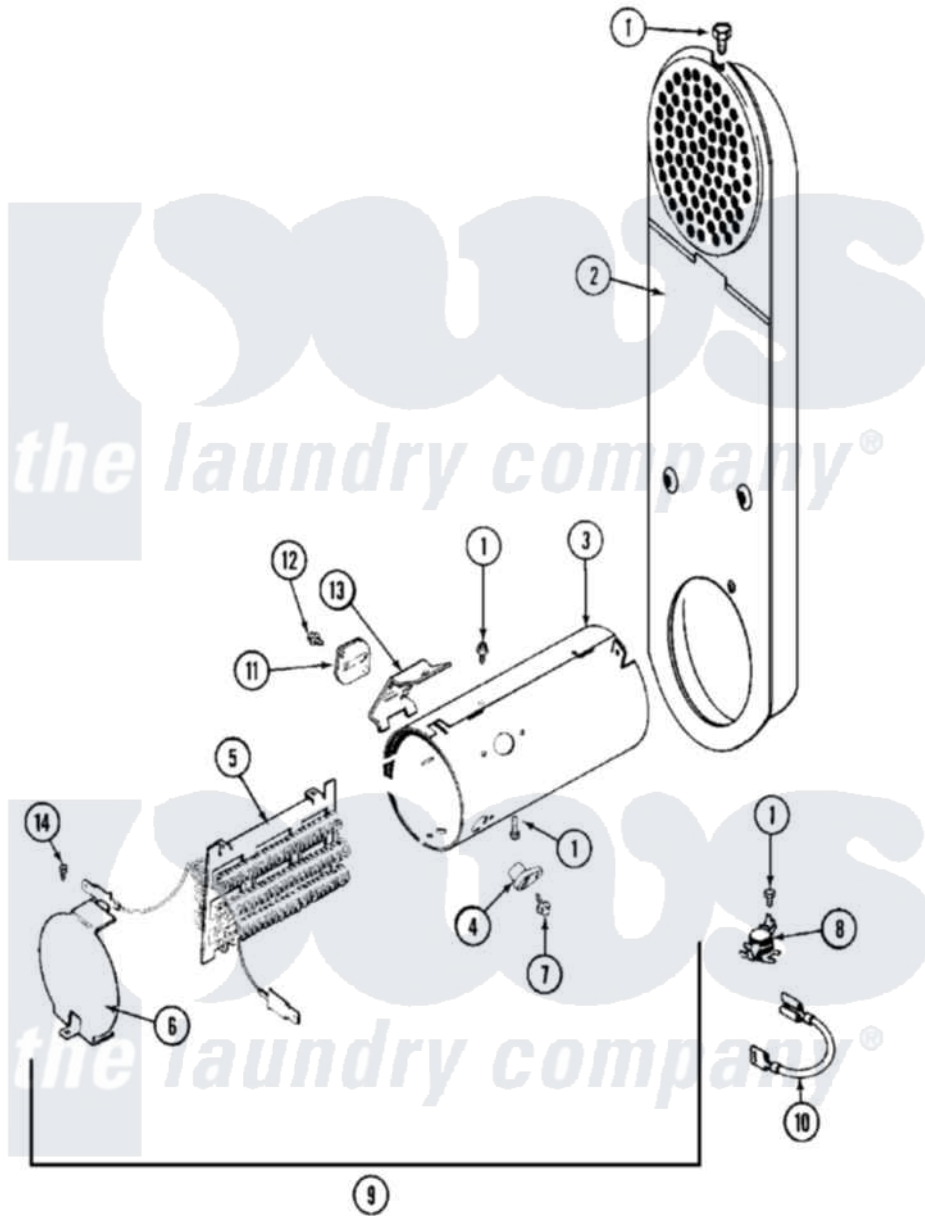

# Maytag MDE21PDAYQ 07 - HEATER

Maytag [Residential Maytag MDE21PDAYQ Dryer Parts](#) Parts Diagram 07 - HEATER  
 Click on the part number to view part

Item	Original Part Number	Replaced By	Status	Part Description
001	211294	<a href="#">90767</a>		Screw, 8A X 3/8 HeX Washer Head Tapping
002	33001803	<a href="#">33003038</a>		Assembly, Inlet Duct-Elec
003	<a href="#">314995</a>			Enclosure, Heater
004	<a href="#">314998</a>			Insulator, Terminal
005	307185	<a href="#">308614</a>		Heater Sub-Assembly
006	<a href="#">314999</a>			Shield, Radiant
007	NLA		Not Available	SCREW, TERMINAL INSULATOR
008	<a href="#">303396</a>			Thermostat, Hi-Limit
009	307185	<a href="#">308614</a>		Heater Sub-Assembly
010	<a href="#">Y307173</a>			Wire, Jumper
011	<a href="#">307473</a>			Fuse, Thermal
012	NLA		Not Available	SCREW
013	<a href="#">315346</a>			Bracket, Thermal Fuse
014	22001996	<a href="#">3370225</a>		Screw
015	Y308590	<a href="#">W10116795</a>		Heater