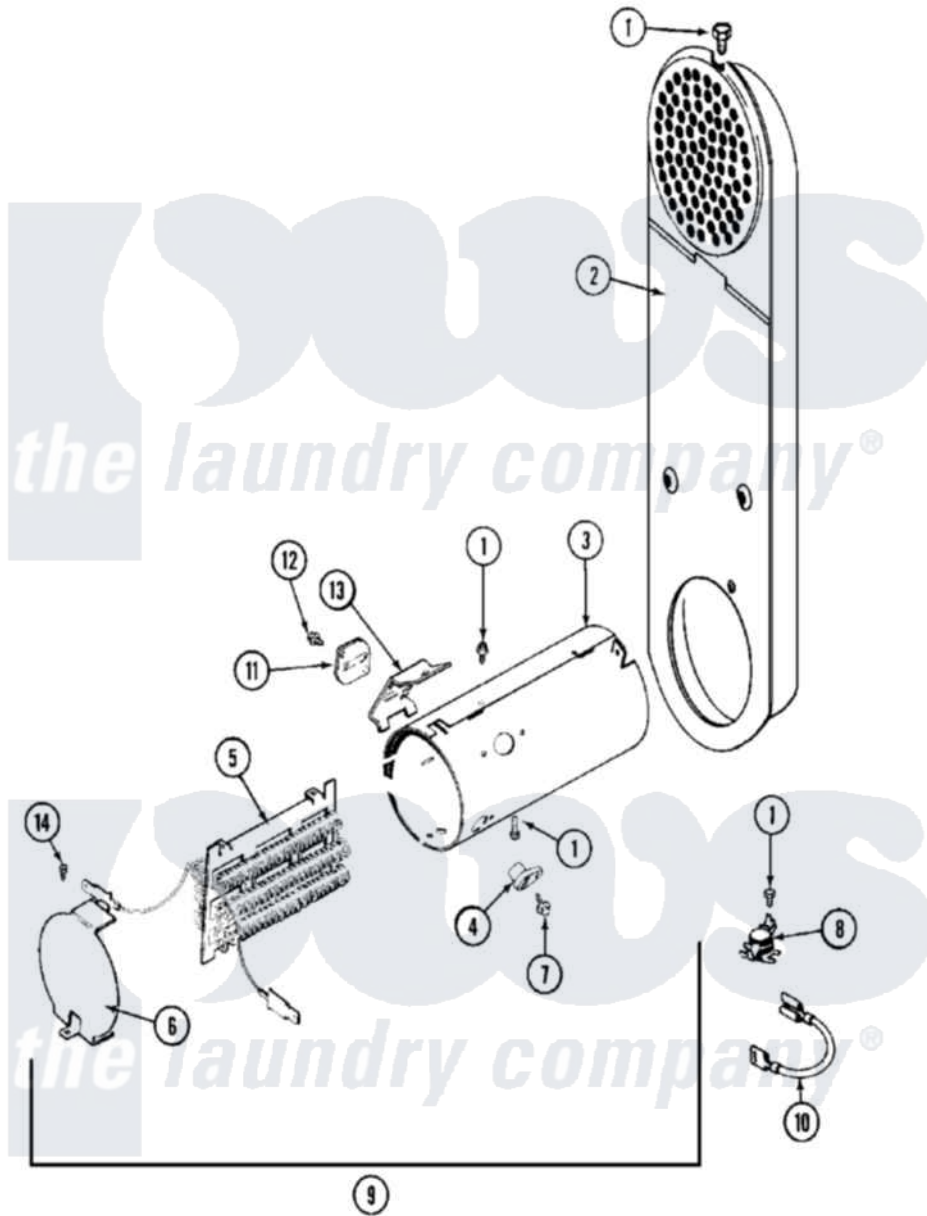

# Maytag MDE21PNDZW 06 - HEATER

Maytag [Residential Maytag MDE21PNDZW Dryer Parts](#) Parts Diagram 06 - HEATER  
 Click on the part number to view part

Item	Original Part Number	Replaced By	Status	Part Description
001	211294	<a href="#">90767</a>		Screw, 8A X 3/8 HeX Washer Head Tapping
002	33002767	<a href="#">33003038</a>		Assembly, Inlet Duct-Elec
"	<a href="#">33003038</a>			Assembly, Inlet Duct-Elec
003	<a href="#">314995</a>			Enclosure, Heater
004	<a href="#">314998</a>			Insulator, Terminal
005	307184	<a href="#">Y308612</a>		Heater Sub-Assembly
"	307185	<a href="#">308614</a>		Heater Sub-Assembly
006	<a href="#">314999</a>			Shield, Radiant
007	NLA		Not Available	SCREW, TERMINAL INSULATOR
008	<a href="#">303396</a>			Thermostat, Hi-Limit
009	<a href="#">307178</a>			Heater Assembly
"	<a href="#">307179</a>			Heater Assembly
010	<a href="#">Y307173</a>			Wire, Jumper
011	<a href="#">33002261</a>			Fuse, Thermal
012	NLA		Not Available	SCREW

013

[315346](#)

Bracket, Thermal Fuse

014

22001996

[3370225](#)

Screw

015