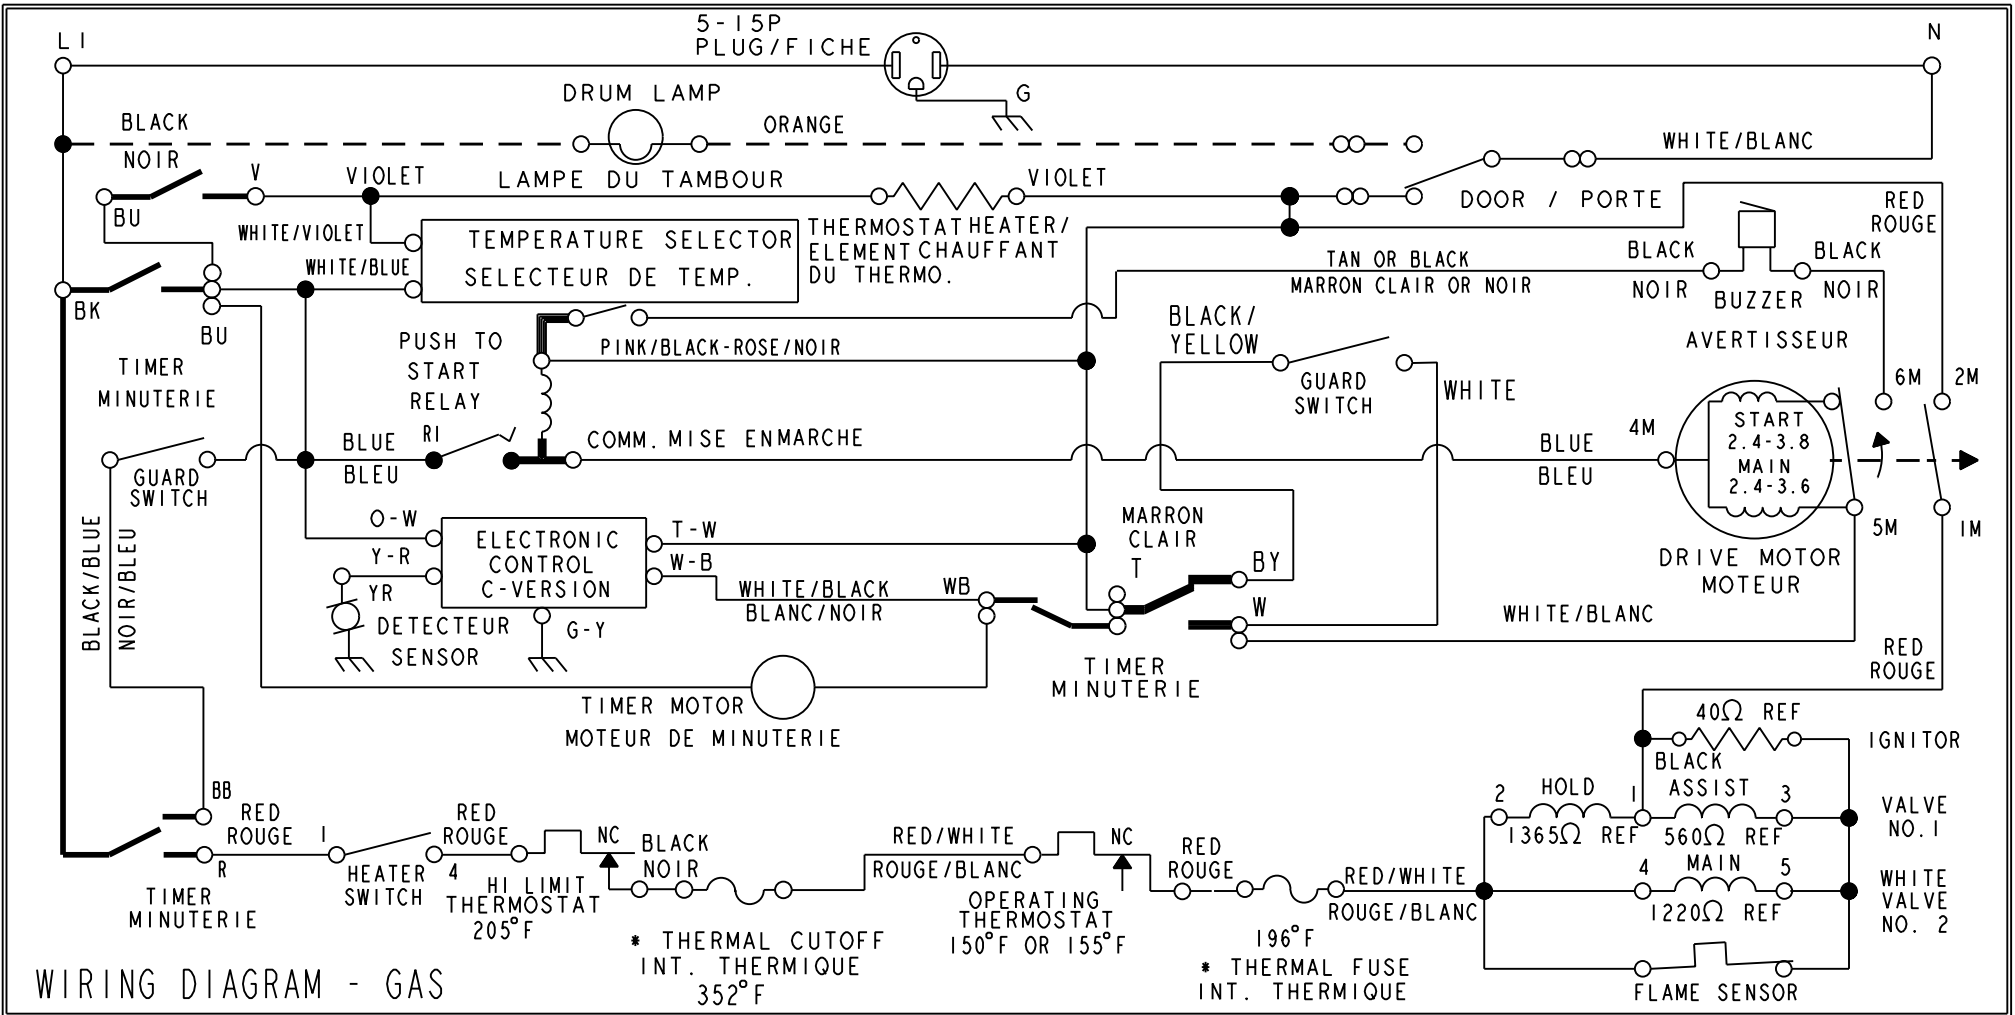

LEGEND LÉGENDE

TIMER POSITION POSITION DE LA MINUTERIE	TIMER SWITCH					
	T-WB	BK-BU-V	BK-BU	BK-R	T-BY	T-W
AUTO-REGULAR RÉGULIÈRE						
AUTO-SOFT/LOW HEAT CHALEUR AUTO-DOUCE/BASSE						
COOL DOWN/AIR DE REFOIDISSEMENT/AIR						
END OF CYCLE FIN DE PROGRAMME						
TIMED-REGULAR MINUTE-RÉGULIÈRE						
TIMED-SOFT/LOW HEAT MINUTÉE DOUCE/FAIBLE CHALEUR						
GUARD 30 GARDE 30					+	
GUARD 90/OFF GARDE 90/FIN					+	

MANUFACTURED UNDER ONE OR MORE OF THE FOLLOWING CANADIAN PATENTS.
 FABRIQUÉ CONFORMEMENT A UN OU PLUSIERS DES BREVETS CANADIENS CI DESSOUS.
 0950070 0958795 1095151 1176841
 0950072 1026093 1173132
 CAUTION: LABEL ALL WIRES PRIOR TO DISCONNECTION WHEN SERVICING CONTROLS. WIRING ERRORS CAN CAUSE IMPROPER AND DANGEROUS OPERATION.
 VERIFY PROPER OPERATION AFTER SERVICING.
 MISE EN GARDE: IDENTIFIER PAR INSCRIPTION SUR ÉTIQUETTE TOUS LES FILS AVANT LA DÉCONNEXION LORS DE L'ENTRETIEN OU RÉPARATION DES COMMANDES.
 DES ERREURS DE FILERIE PEUVENT CAUSER UN FONCTIONNEMENT INAPPROPRIÉ ET DANGEREUX. VÉRIFIER LE FONCTIONNEMENT CORRECT APRÈS L'EXÉCUTION DE L'ENTRETIEN OU RÉPARATION.

LEGEND LÉGENDE
 BLUE = BLEU
 BLACK = NOIR
 RED = ROUGE
 WHITE = BLANC
 TAN = MARRON CLAIR
 PINK = ROSE
 YELLOW = JAUNE
 GREEN = VERT