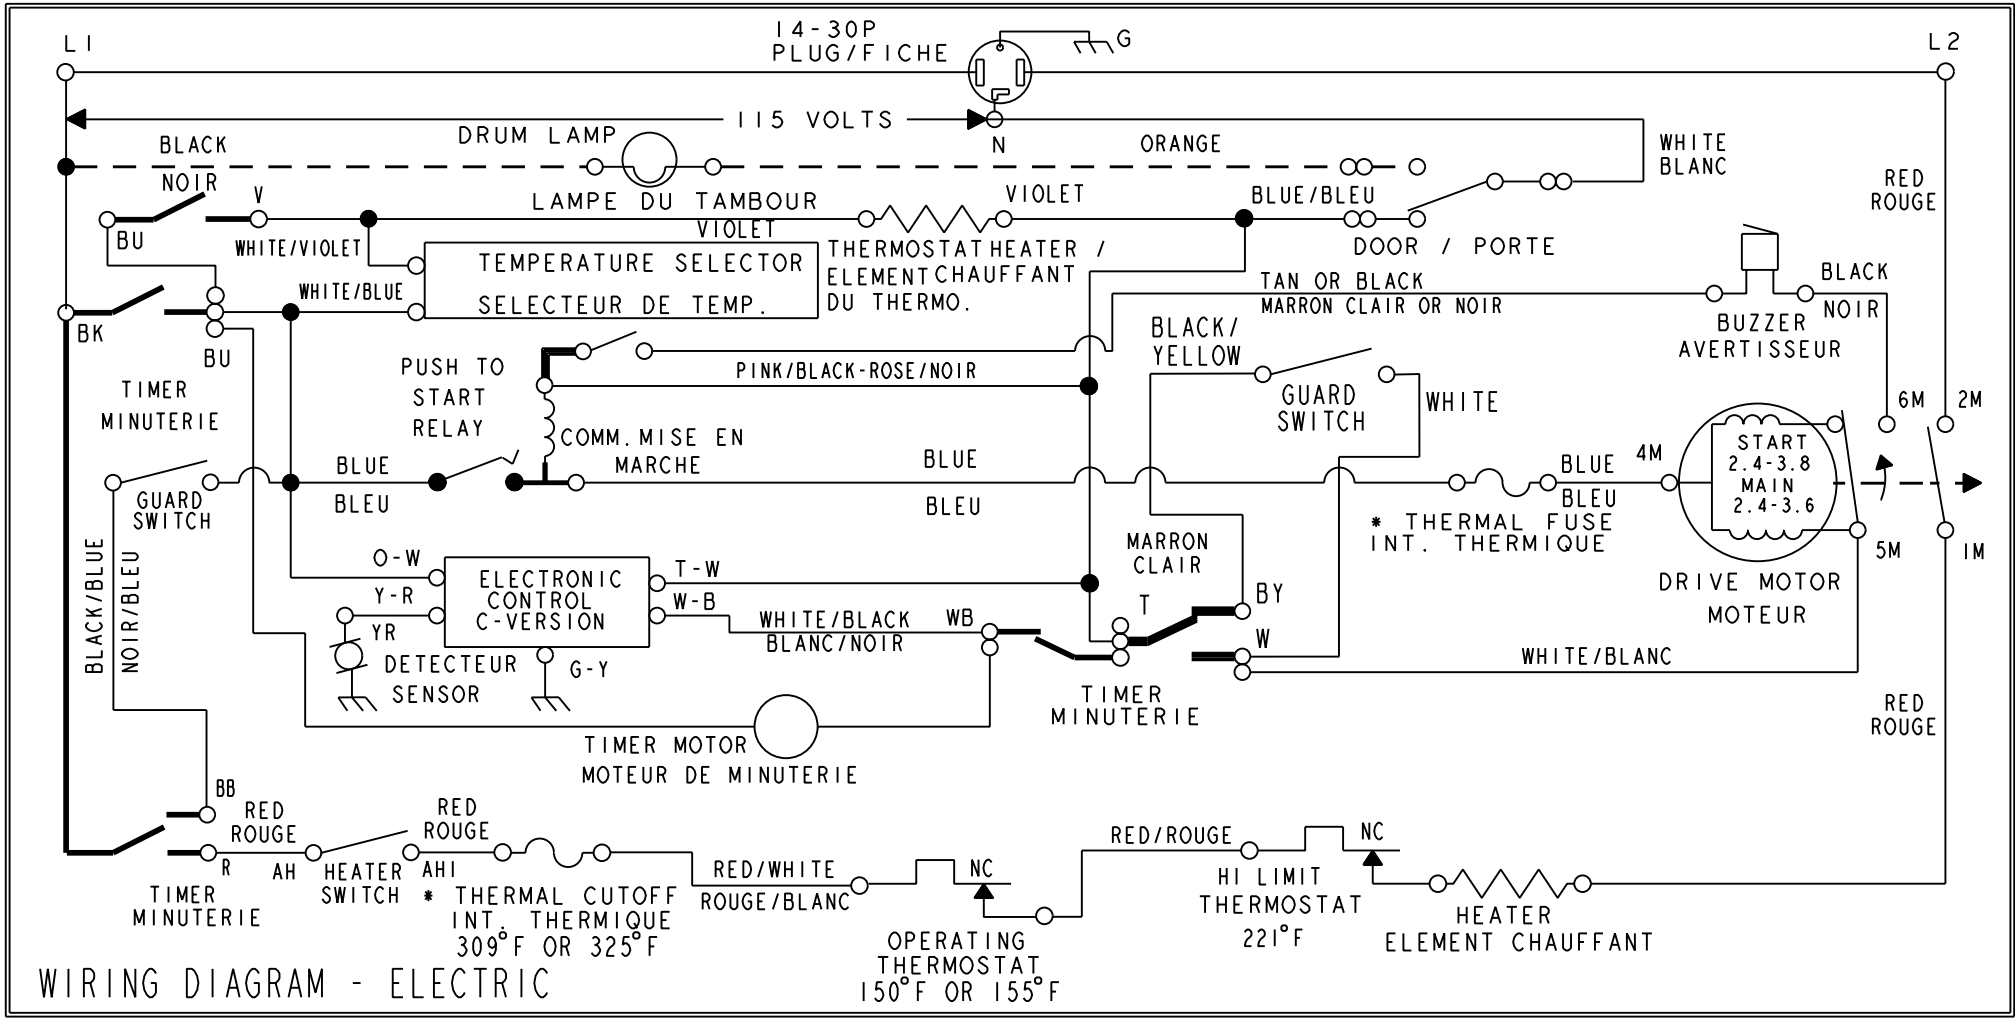

LEGEND LÉGENDE

TIMER POSITION POSITION DE LA MINUTERIE	TIMER SWITCH					
	T-WB	BK-BU-V	BK-BU	BK-R	T-BY	T-W
AUTO-REGULAR RÉGULIÈRE						
AUTO-SOFT/LOW HEAT CHALEUR AUTO-DOUCE/BASSE						
COOL DOWN/AIR DE REFOIDISSEMENT/AIR						
END OF CYCLE FIN DE PROGRAMME						
TIMED-REGULAR MINUTE-RÉGULIÈRE						
TIMED-SOFT/LOW HEAT MINUTÉE DOUCE/FAIBLE CHALEUR						
GUARD 30 GARDE 30					+	
GUARD 90/OFF GARDE 90/FIN					+	

MANUFACTURED UNDER ONE OR MORE OF THE FOLLOWING CANADIAN PATENTS.
 FABRIQUÉ CONFORMEMENT A UN OU PLUSIERS DES BREVETS CANADIENS CI DESSOUS.
 0950070 0958795 1095151 1176841
 0950072 1026093 1173132
 CAUTION: LABEL ALL WIRES PRIOR TO DISCONNECTION WHEN SERVICING CONTROLS. WIRING ERRORS CAN CAUSE IMPROPER AND DANGEROUS OPERATION.
 VERIFY PROPER OPERATION AFTER SERVICING.
 MISE EN GARDE: IDENTIFIER PAR INSCRIPTION SUR ÉTIQUETTE TOUS LES FILS AVANT LA DÉCONNEXION LORS DE L'ENTRETIEN OU RÉPARATION DES COMMANDES.
 DES ERREURS DE FILERIE PEUVENT CAUSER UN FONCTIONNEMENT INAPPROPRIÉ ET DANGEREUX. VÉRIFIER LE FONCTIONNEMENT CORRECT APRÈS L'EXÉCUTION DE L'ENTRETIEN OU RÉPARATION.

LEGEND LÉGENDE
 BLUE = BLEU
 BLACK = NOIR
 RED = ROUGE
 WHITE = BLANC
 TAN = MARRON CLAIR
 PINK = ROSE
 YELLOW = JAUNE
 GREEN = VERT