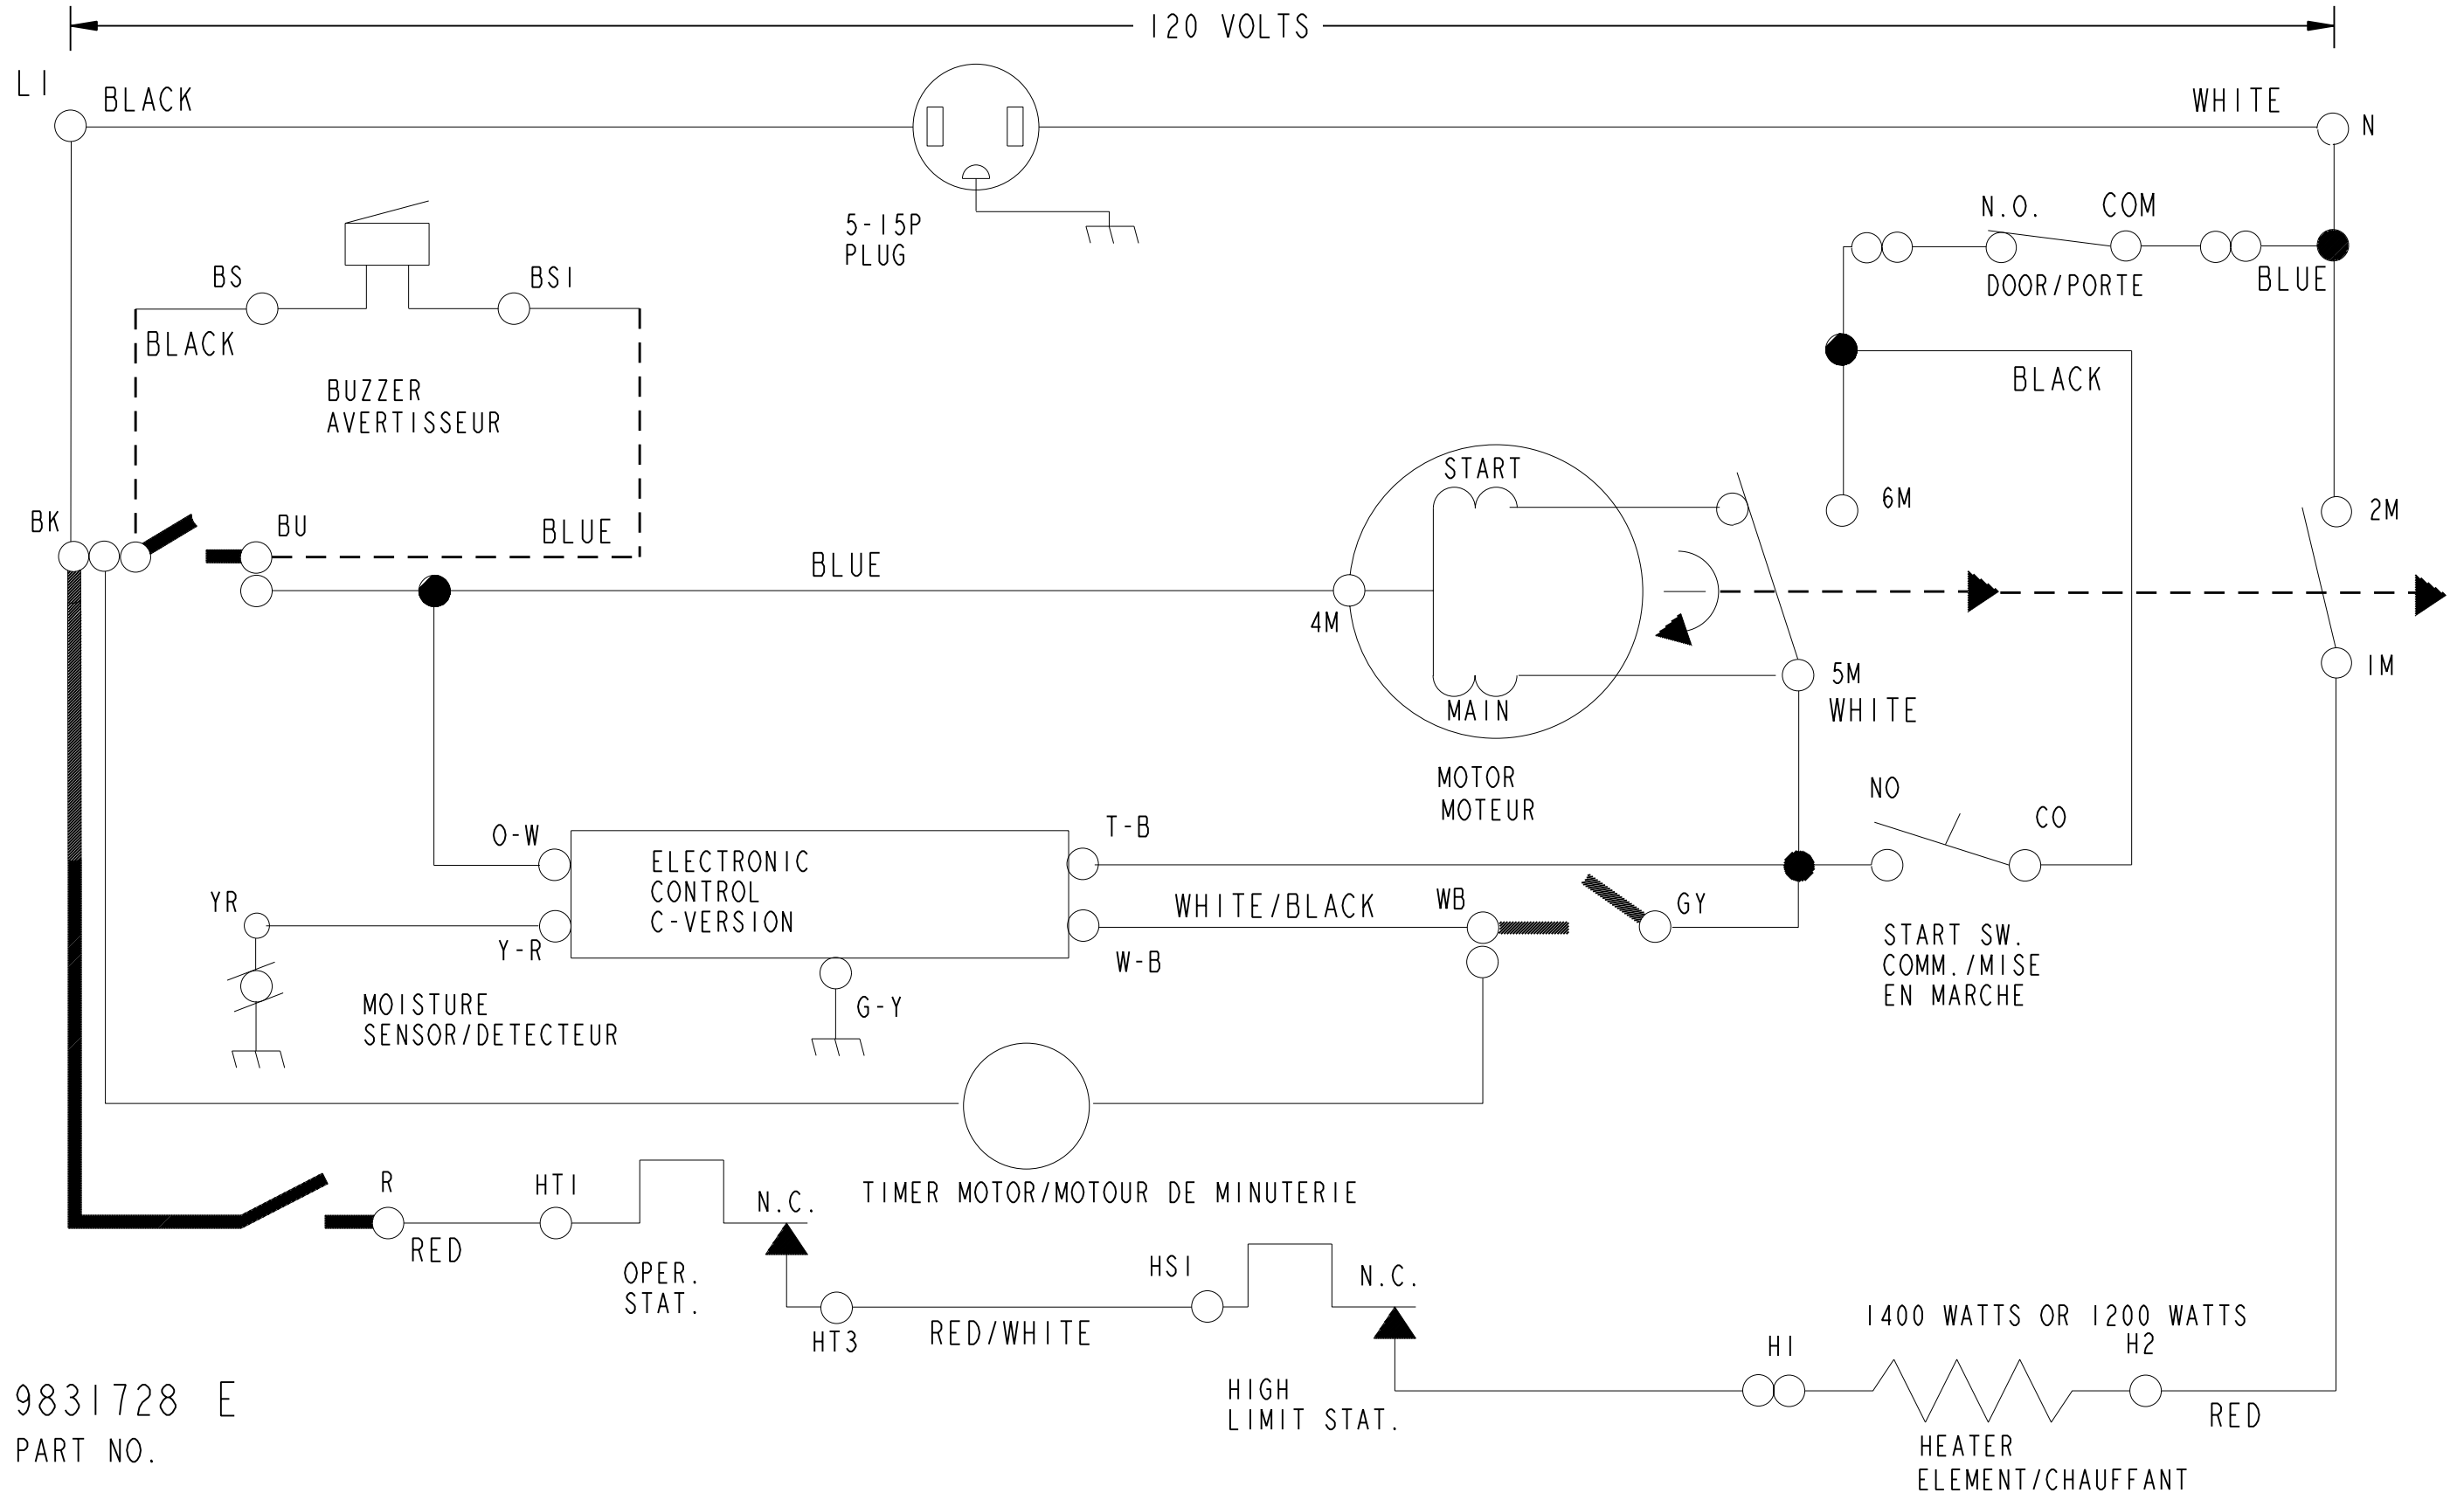

# ⚠ AVERTISSEMENT

Débrancher avant de réparer.  
Remettre tous les panneaux d'accès en place avant de mettre l'appareil en marche.

# ⚠ WARNING

Disconnect from electric supply before servicing.  
Replace all panels before operating.

SWITCH CLOSED CIRCUIT COUPE		TIMER SCHEDULE IN MINUTES / PROGRAMME DE MINUTERIE EN MIN.			OFF	AIR	OFF	AUTOMATIC	OFF
OB	GY-WB								
IUI	BK-BU	120				25		90	
2	BK-R				5				5

9831728 E  
PART NO.