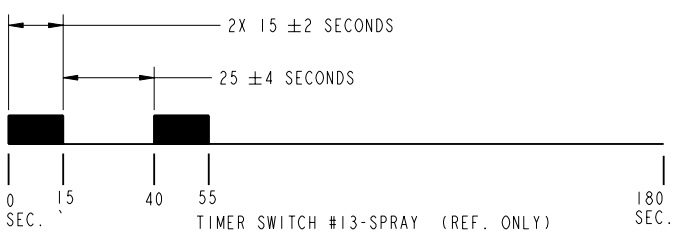

180 SECONDS PER STEP

MACHINE FUNCTION	
FILL - AGITATE HI	FILL - AGITATE HI
FILL & WASH	FILL & WASH
DRY AGITATE - LO	DRY AGITATE - LO
DRAIN HI	DRAIN HI
SPIN HI	SPIN HI
FILL - AGITATE HI	FILL - AGITATE HI
DRAIN HI	DRAIN HI
SPRAY	SPIN HI
OFF	OFF
FILL-AGITATE HI	FILL-AGITATE HI
DRAIN HI	DRAIN HI
SPIN HI	SPIN HI
OFF	OFF
FILL - AGITATE HI	FILL - AGITATE HI
FILL - AGITATE LO	FILL - AGITATE LO
1/2 TUB DRAIN	1/2 TUB DRAIN
FILL - AGITATE LO	FILL - AGITATE LO
DRAIN HI	DRAIN HI
SPIN LO	SPIN LO
FILL - AGITATE HI	FILL - AGITATE HI
DRAIN HI	DRAIN HI
SPRAY	SPIN LO
OFF	OFF
FILL-AGITATE HI	FILL-AGITATE HI
DRAIN HI	DRAIN HI
SPIN LO	SPIN LO
OFF	OFF
FILL - AGITATE LO	FILL - AGITATE LO
DRAIN HI	DRAIN HI
SPIN LO	SPIN LO
DRAIN HI	DRAIN HI
SPRAY	SPIN LO
OFF	OFF
FILL-AGITATE LO	FILL-AGITATE LO
DRAIN HI	DRAIN HI
SPIN LO	SPIN LO
OFF	OFF
FILL - AGITATE LO	FILL - AGITATE LO
DRAIN HI	DRAIN HI
SPIN HIGH	SPIN HIGH
FILL - AGITATE LO	FILL - AGITATE LO
DRAIN HI	DRAIN HI
SPRAY	SPIN HI
OFF	OFF

INTERVAL NUMBER	INTERVAL STEP	ACCUMULATED DEGREES
1	1	0.00°
1	2	7.50°
1	3	15.00°
1	4	22.50°
1	5	29.50°
1	6	37.00°
1	7	43.00°
1	8	50.50°
1	9	58.00°
1	10	65.00°
1	11	70.00°
1	12	77.50°
1	13	85.00°
1	14	91.00°
1	15	95.50°
1	16	102.50°
1	17	110.00°
1	18	117.50°
1	19	123.50°
1	20	131.00°
1	21	138.50°
1	22	146.00°
1	23	152.00°
1	24	159.50°
1	25	167.00°
1	26	174.00°
1	27	179.00°
1	28	186.50°
1	29	194.00°
1	30	200.00°
1	31	204.50°
1	32	211.50°
1	33	219.00°
1	34	226.50°
1	35	234.00°
1	36	240.00°
1	37	247.50°
1	38	255.00°
1	39	262.00°
1	40	269.50°
1	41	277.00°
1	42	283.00°
1	43	290.00°
1	44	297.50°
1	45	305.00°
1	46	312.50°
1	47	318.50°
1	48	326.00°
1	49	333.50°
1	50	340.50°
1	51	345.50°
1	52	352.50°
1	53	360.00°