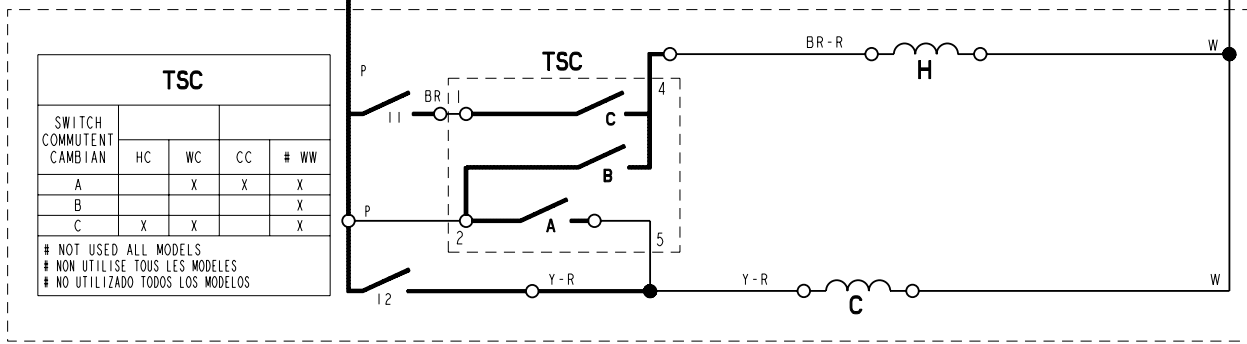

LEGEND / LEGENDE / LEYENDA

- TIMER SWITCH
  INT. DU PROGRAMMATEUR
  INTERRUPTOR DEL TEMPORIZADOR
- INT. COMP CONNECTION
  CONNEXION INTERNE DE COMPOSANT
  CONEXION INTERNO DEL COMPONENTE
- HARNESS WIRING
  FAISCEAU DE FILS
  CABLEADO DEL HARNESS
- HARNESS CONNECTION
  CONNEXION DE FILS
  CONEXION DEL HARNESS
- TERMINAL CONNECTION
  CONNEXION DE LA BORNE
  TERMINAL CONEXION

WASH RINSE / RINÇAGE DE LAVAGE / ACLARACION DE LA COLADA

DRIVE MOTOR / MOTEUR / IMPULSOR MOTOR

- **L** LOW / LENT / BAJO
- **M** MEDIUM / SUPPORT / MEDIA
- **H** HIGH / HAUT / ALTO
- **S** START / DEMARRENT / EMPIEZAN

- HOT VALVE
  SQUAPE D'EAU CHAUDE
  CALIENTE VALVULA
- COLD VALVE
  SQUAPE D'EAU FROIDE
  FRIA VALVULA

TSC TEMPERATURE SWITCH CHART
DIAGRAMME DE COMMUTATEUR DE LA TEMPERATURE
CARTA DE INTERRUPTOR DE LA TEMPERATURA

EXTRA-RINSE SWITCH COMMUTATEUR SUPPLEMENTAIRE DE RINÇAGE INTERRUPTOR ADICIONAL DE LA ACLARACION	
	P1
OFF/ARRET/DE	
ON / SUR / EN	X

TIMER KNOB PUSH OFF
ALL TIMER SWITCHES OPEN
TIRE POUR MARCHE POUSSÉ POUR ARRETE
BOTON-FOUSOIR DU PROGRAMMATEUR
LOS INTERRUPTORES SE ABREN
CUANDO LA PERILLA EMPUJO DE

PART NO. NUMERO DE PIECE NUMERO DE PIEZA	REV REVISION REVISION
W10157980	A