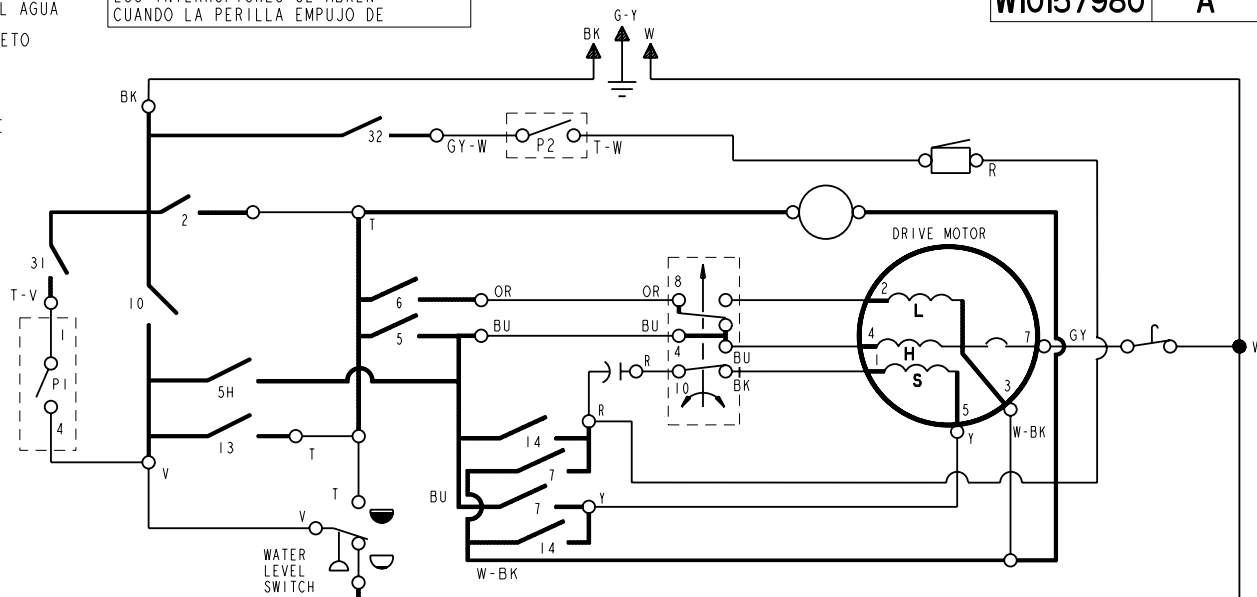

LEGEND / LEGENDE / LEYENDA

- TIMER SWITCH
  INT. DU PROGRAMMATEUR
  INTERRUPTOR DEL TEMPORIZADOR
- INT. COMP CONNECTION
  CONNEXION INTERNE DE COMPOSANT
  CONEXION INTERNO DEL COMPONENTE
- HARNESS WIRING
  FAISCEAU DE FILS
  CABLEADO DEL HARNESS
- HARNESS CONNECTION
  CONNEXION DE FILS
  CONEXION DEL HARNESS
- TERMINAL CONNECTION
  CONNEXION DE LA BORNE
  TERMINAL CONEXION

WASH RINSE / RINÇAGE DE LAVAGE / ACLARACION DE LA COLADA

DRIVE MOTOR / MOTEUR / IMPULSOR MOTOR

- **L** LOW / LENT / BAJO
- **M** MEDIUM / SUPPORT / MEDIA
- **H** HIGH / HAUT / ALTO
- **S** START / DEMARRENT / EMPIEZAN

- HOT VALVE
  SQUAPE D'EAU CHAUDE
  CALIENTE VALVULA
- COLD VALVE
  SQUAPE D'EAU FROIDE
  FRIA VALVULA

TSC TEMPERATURE SWITCH CHART
DIAGRAMME DE COMMUTATEUR DE LA TEMPERATURE
CARTA DE INTERRUPTOR DE LA TEMPERATURA

EXTRA-RINSE SWITCH COMMUTATEUR SUPPLEMENTAIRE DE RINÇAGE INTERRUPTOR ADICIONAL DE LA ACLARACION	
	P1
OFF/ARRET/DE	
ON / SUR / EN	X

TIMER KNOB PUSH OFF
ALL TIMER SWITCHES OPEN
TIRE POUR MARCHE POUSSÉ POUR ARRETE
BOTON-FOUSOIR DU PROGRAMMATEUR
LOS INTERRUPTORES SE ABREN
CUANDO LA PERILLA EMPUJO DE

PART NO. NUMERO DE PIECE NUMERO DE PIEZA	REV REVISION REVISION
W10157980	A