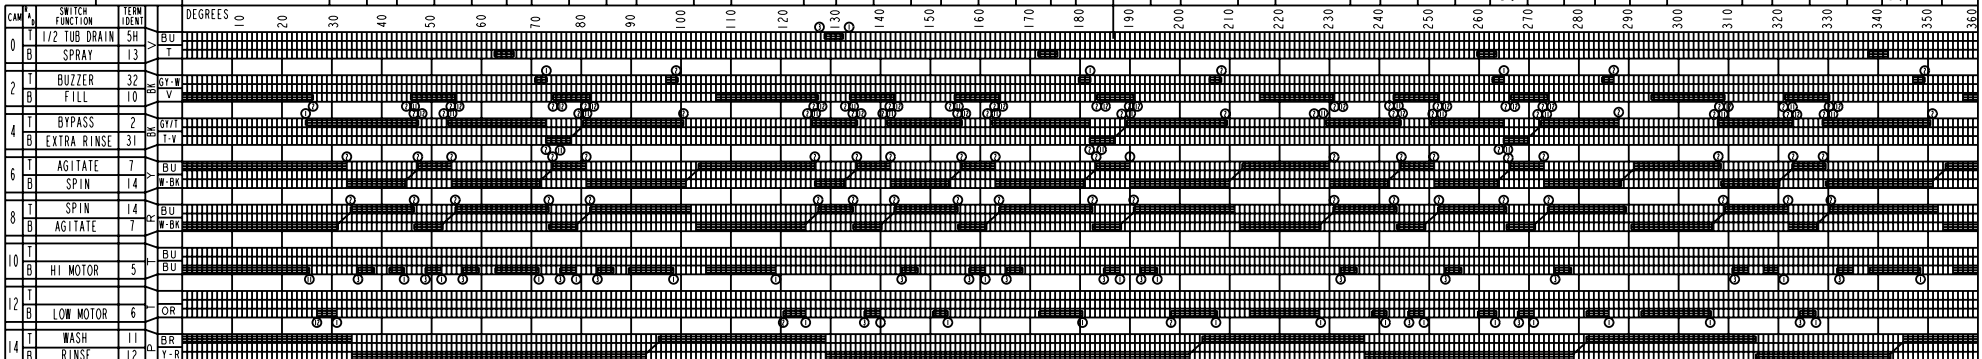

180 SECONDS PER STEP

MACHINE FUNCTION	
FILL - AGITATE HI	FILL - AGITATE HI
FILL & WASH	FILL & WASH
DRY AGITATE - LO	DRY AGITATE - LO
DRAIN HI	DRAIN HI
SPIN HI	SPIN HI
FILL - AGITATE HI	FILL - AGITATE HI
DRAIN HI	DRAIN HI
SPRAY	SPIN HI
OFF	OFF
FILL-AGITATE HI	FILL-AGITATE HI
DRAIN HI	DRAIN HI
SPIN HI	SPIN HI
OFF	OFF
FILL - AGITATE HI	FILL - AGITATE HI
FILL - AGITATE LO	FILL - AGITATE LO
1/2 TUB DRAIN	1/2 TUB DRAIN
FILL - AGITATE LO	FILL - AGITATE LO
DRAIN HI	DRAIN HI
SPIN LO	SPIN LO
FILL - AGITATE HI	FILL - AGITATE HI
DRAIN HI	DRAIN HI
SPRAY	SPIN LO
OFF	OFF
FILL-AGITATE HI	FILL-AGITATE HI
DRAIN HI	DRAIN HI
SPIN LO	SPIN LO
OFF	OFF
FILL - AGITATE LO	FILL - AGITATE LO
DRAIN HI	DRAIN HI
SPIN LO	SPIN LO
DRAIN HI	DRAIN HI
SPRAY	SPIN LO
OFF	OFF
FILL-AGITATE LO	FILL-AGITATE LO
DRAIN HI	DRAIN HI
SPIN LO	SPIN LO
OFF	OFF
FILL - AGITATE LO	FILL - AGITATE LO
DRAIN HI	DRAIN HI
SPIN HIGH	SPIN HIGH
FILL - AGITATE LO	FILL - AGITATE LO
DRAIN HI	DRAIN HI
SPRAY	SPIN HI
OFF	OFF

INTERVAL NUMBER	INTERVAL STEP	ACCUMULATED DEGREES
1	1	0.00°
1	2	7.50°
1	3	15.00°
1	4	22.50°
1	5	29.50°
1	6	37.00°
1	7	43.00°
1	8	50.50°
1	9	58.00°
1	10	65.00°
1	11	70.00°
1	12	77.50°
1	13	85.00°
1	14	91.00°
1	15	95.50°
1	16	102.50°
1	17	110.00°
1	18	117.50°
1	19	123.50°
1	20	131.00°
1	21	138.50°
1	22	146.00°
1	23	152.00°
1	24	159.50°
1	25	167.00°
1	26	174.00°
1	27	179.00°
1	28	186.50°
1	29	194.00°
1	30	200.00°
1	31	204.50°
1	32	211.50°
1	33	219.00°
1	34	226.50°
1	35	234.00°
1	36	240.00°
1	37	247.50°
1	38	255.00°
1	39	262.00°
1	40	269.50°
1	41	277.00°
1	42	283.00°
1	43	290.00°
1	44	297.50°
1	45	305.00°
1	46	312.50°
1	47	318.50°
1	48	326.00°
1	49	333.50°
1	50	340.50°
1	51	345.50°
1	52	352.50°
1	53	360.00°