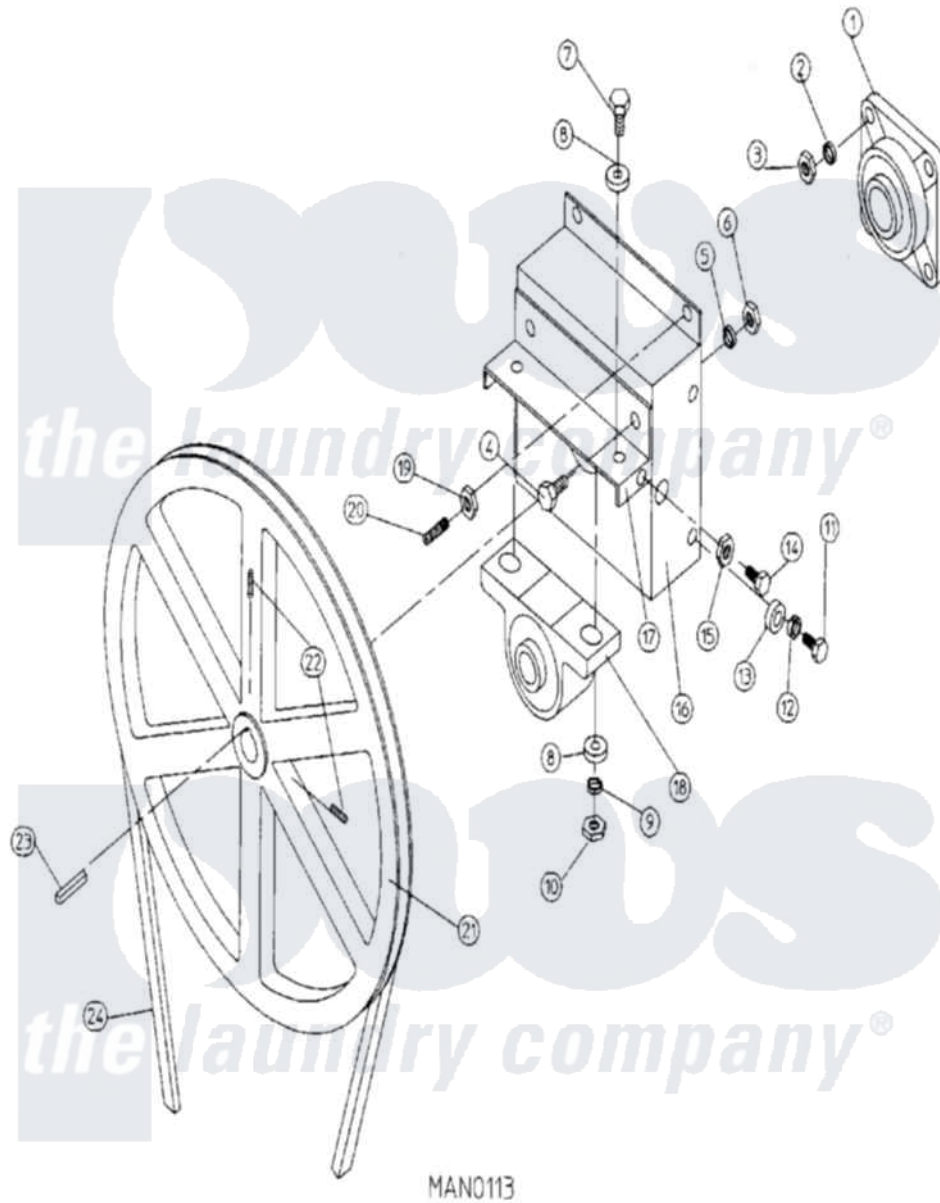

Maytag DG75PN1 11 - TUMBLER BEARING ASSEMBLY (DG75)

Maytag Commercial Maytag DG75PN1 Dryer Parts Parts Diagram 11 - TUMBLER BEARING ASSEMBLY (DG75)
 Click on the part number to view part

Item	Original Part Number	Replaced By	Status	Part Description
000	W10124350		Not Available	ORDER PARTS FROM AMERICAN DRYER CORP AT 508-678-9000
001	A100220		Not Available	FLANGE BEARING (1-3/4")
002	A153025	153025		9 16 Lock
003	A152050	152050		9 16-12 He
004	A150508	150508		3 8-16 X 3
005	A153005	153005		3 8 Split
006	A152005	152005		3 8-16 Hex
007	A150600	150600		3 8-16 X 1
008	A153004	153004		3 8 X 1
009	A153005	153005		3 8 Split
010	A152005	152005		3 8-16 Hex
011	A150501	150501		5 16-18 X
012	A153002	8182939		Washer, Lock
013	A153001	153001		5 16 Flat
014	A150621	150621		5 16-18 X

015	A152004	8182933		Nut, Hex
016	A801101	W10147075		1-3 8 Bea
"	A801103	801103		Bearing BO
"	A801105	W10147077		1 Pc. 1 3
017	A801104	801104		Pillow Blo
018	A100202		Not Available	BEARING, PILLOW BLOCK (1 3/8")
019	A152004	8182933		Nut, Hex
020	A152608		Not Available	5/16-18X1-1/4" SET SCREW
021	A101100		Not Available	PULLEY, 18" (NON-REVERSING)
022	A154301	154301		5 16-18 X
023	A100713	100713		1 4 X 1 4
024	A100106	100106		Belt