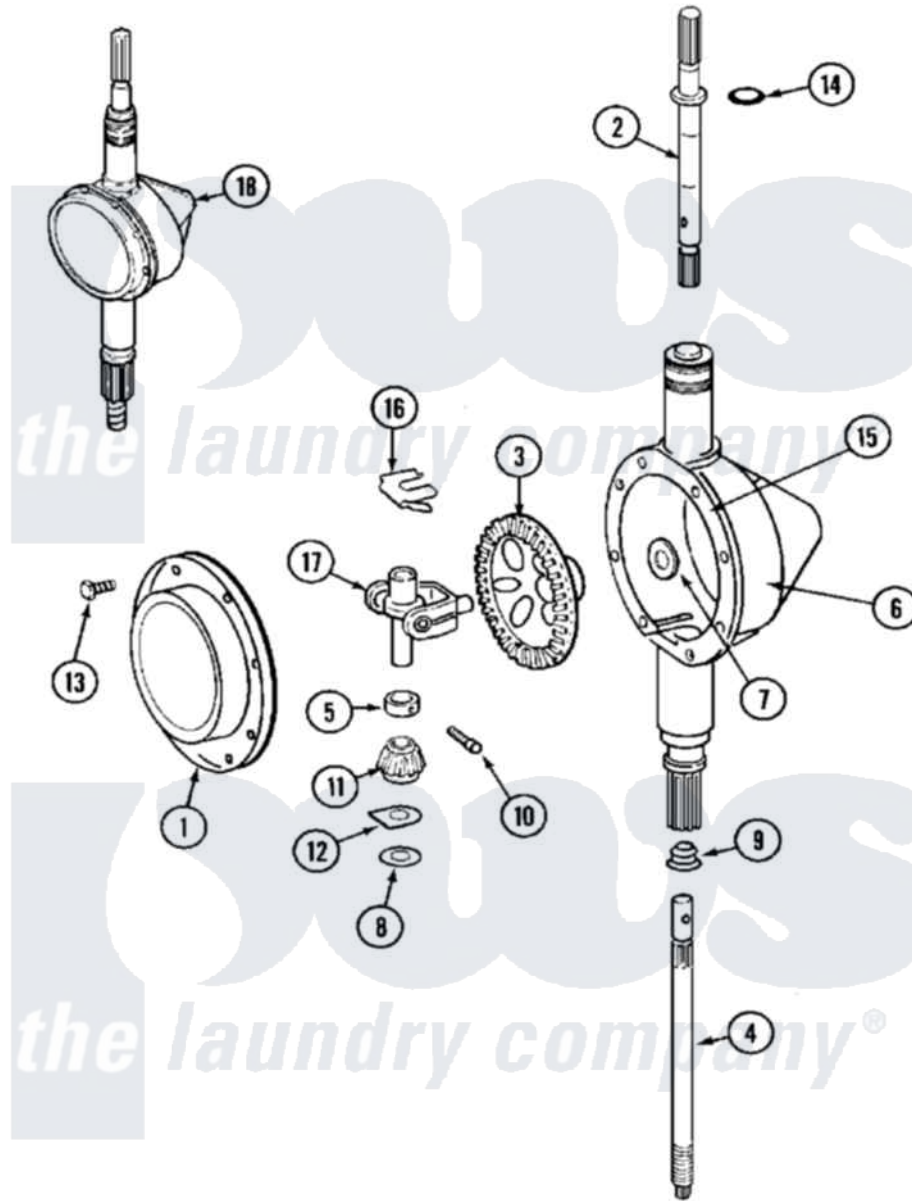

Maytag MAT11PDABL 07 - TRANSMISSION

Maytag [Commercial Maytag MAT11PDABL Washer Parts](#) Parts Diagram 07 - TRANSMISSION
 Click on the part number to view part

Item	Original Part Number	Replaced By	Status	Part Description
001	206628			Cover, Transmission
002	207153	6-2097820		Kit- Shaft
003	206713	6-2067130		Gear- Beve
004	215410	12001450		Ctr Shaft W/Collar Andkeeper- Dp
005	215415		Not Available	COLLAR, LOWER
006	206624	6-2097750		Trans Dee
007	215394			Washer, Bevel Gear
008	211483	6-2114830		Washer- SP
009	206602	207843		Lip Seal Repair Kit
010	Y206629			Pin, Collar
011	215401	W10221114		Pinion
012	215395			Plate, Clutch
013	215417		Not Available	SCREW, TRANSMISSION COVER
014	210690			Seal, Rubber
015	Y058700	675652		Adhesive

016 [215581](#)

Spring, Agitator Shaft

017 206685

[6-2066850](#)

Yoke

018 206707

[6-2097750](#)

Trans Dee