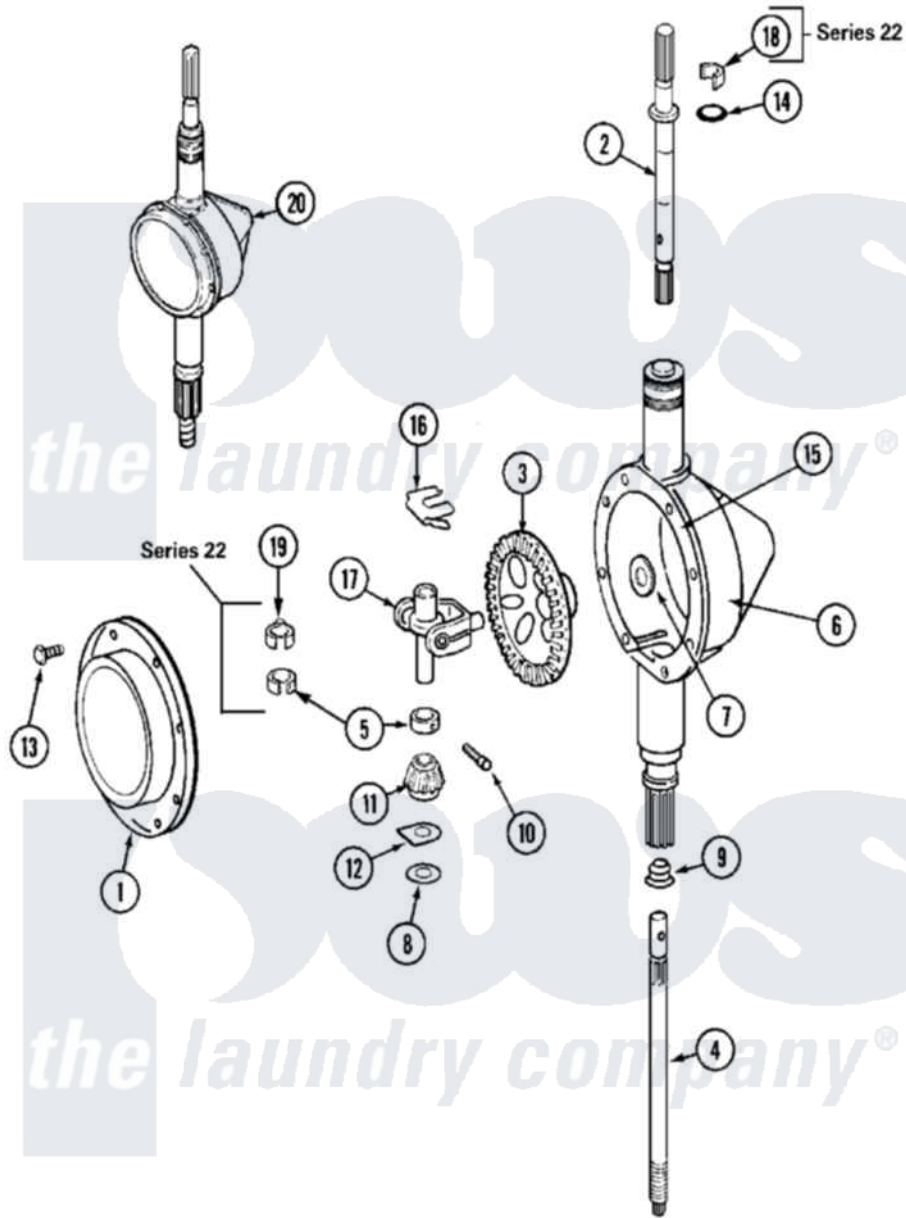

# Maytag MAT12CSAAL 06 - TRANSMISSION

Maytag [Commercial Maytag MAT12CSAAL Washer Parts](#) Parts Diagram 06 - TRANSMISSION  
 Click on the part number to view part

Item	Original Part Number	Replaced By	Status	Part Description
001	<a href="#">206628</a>			Cover, Transmission
002	207153	<a href="#">6-2097820</a>		Kit- Shaft
"	22002415	<a href="#">6-2168983</a>		Shaft- Agi
003	206713	<a href="#">6-2067130</a>		Gear- Beve
004	<a href="#">22002343</a>	<a href="#">6-2300060</a>		Shaft- Cen
"	NLA		Not Available	SHAFT, CENTER
005	215415		Not Available	COLLAR, LOWER
"	<a href="#">22002353</a>			Collar, Center Shaft
006	206625	<a href="#">6-2097790</a>		Transmison
"	<a href="#">22002537</a>			Housing, Transmission
"	Y056080	<a href="#">6-0560800</a>		Oil
007	<a href="#">215394</a>			Washer, Bevel Gear
008	211483	<a href="#">6-2114830</a>		Washer- SP
009	206602	<a href="#">207843</a>		Lip Seal Repair Kit
010	W10124350		Not Available	NOT REQUIRED PART OR SEE NOTE
"	<a href="#">Y206629</a>			Pin, Collar

011	215401	<a href="#">W10221114</a>	Pinion
012	<a href="#">215395</a>		Plate, Clutch
013	215417	Not Available	SCREW, TRANSMISSION COVER
014	<a href="#">210690</a>		Seal, Rubber
"	<a href="#">22002417</a>		O-Ring Agitator Shaft
015	Y058700	<a href="#">675652</a>	Adhesive
016	<a href="#">215581</a>		Spring, Agitator Shaft
"	W10124350	Not Available	NOT REQUIRED PART OR SEE NOTE
017	206685	<a href="#">6-2066850</a>	Yoke
018	<a href="#">22002340</a>		Collar, Agitator Shaft
019	<a href="#">22002341</a>		Collar, Lower Plastic Keeper
020	206708	<a href="#">6-2097790</a>	Transmison
"	22002127	<a href="#">6-2097790</a>	Transmison