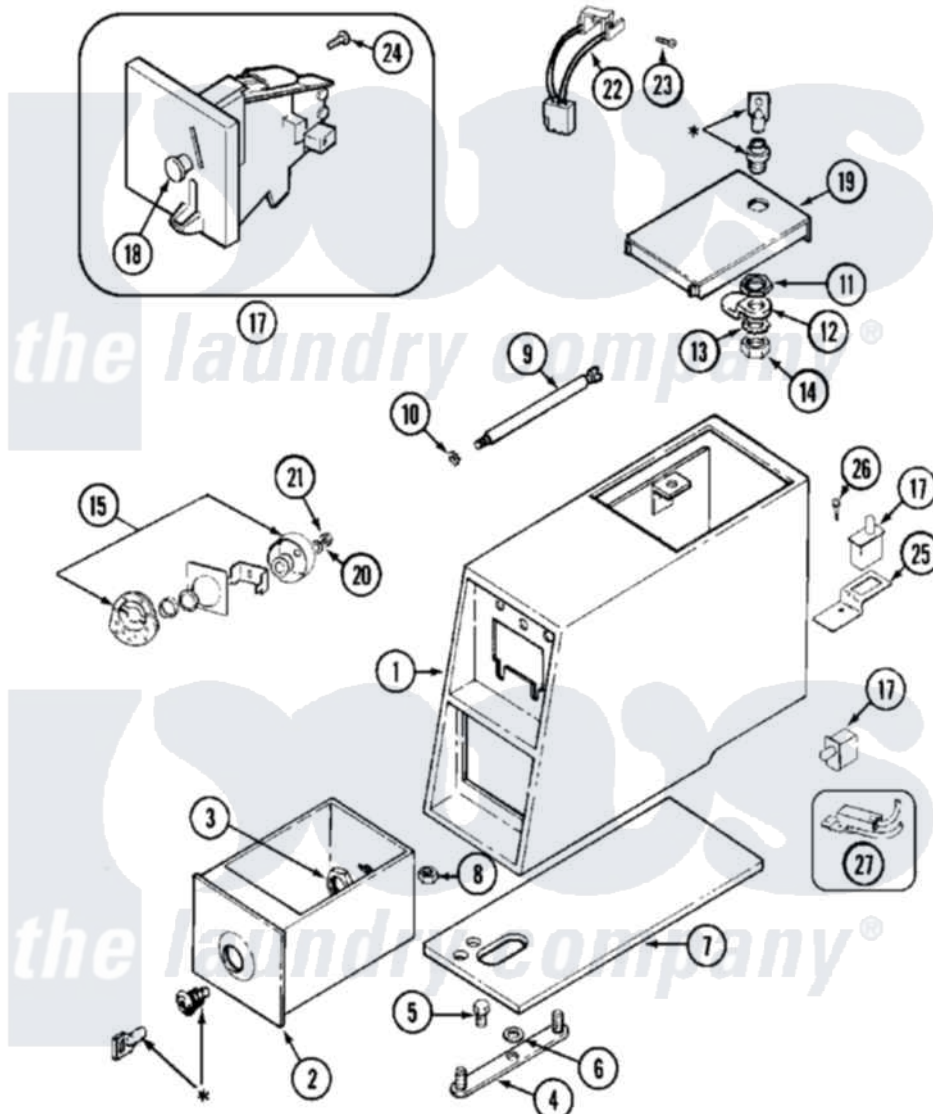

# Maytag MDE10PDAEL 11 - CONTROL CNTR (SERIAL SUFFIX QB & AFTER)

\* CONTACT YOUR COMMERCIAL LAUNDRY DISTRIBUTOR

Maytag [Commercial Maytag MDE10PDAEL Dryer Parts](#) Parts Diagram 11 - CONTROL CNTR (SERIAL SUFFIX QB & AFTER)

[Click on the part number to view part](#)

Item	Original Part Number	Replaced By	Status	Part Description
001	<a href="#">22001407</a>			Case, Coin Slide
"	<a href="#">22001408</a>			(ALM)
002	207912	<a href="#">208884</a>		Coin Box K
"	207912L	<a href="#">208884</a>		Coin Box K
003	212328	<a href="#">W10139762</a>		Hex Nut, 3/4-27
004	NLA		Not Available	STRAP, MOUNTING
005	<a href="#">211294</a>	<a href="#">90767</a>		Screw, 8A X 3/8 HeX Washer Head Tapping
006	<a href="#">910309</a>			Washer, Mounting Strap
007	<a href="#">214660</a>			Gasket, Control Center
008	<a href="#">Y052740</a>	<a href="#">62739</a>		Nut, Lock
009	<a href="#">213035</a>			Bolt, Locking
010	<a href="#">910181</a>			Lockwasher, Terminal Block
011	212328	<a href="#">W10139762</a>		Hex Nut, 3/4-27
012	213750	<a href="#">W10133266</a>		Cam-Lock

013	22001354	<a href="#">W10177242</a>	Hex-Nut 9/32 - 28
014	<a href="#">22001355</a>		Nut, Lock Cam
015	NLA	Not Available	LOCK CAM ASSEMBLY
016	<a href="#">33001250</a>		Switch, Vault And Service Door
017	<a href="#">207948</a>		Coin Drop Assembly
"	22002143	Not Available	FACEPLATE
018	<a href="#">216200</a>		Face Plate Return Button
019	204216	Not Available	DOOR, ACCESS (WHT)
"	<a href="#">204216L</a>		Door, Access
020	22001354	<a href="#">W10177242</a>	Hex-Nut 9/32 - 28
021	<a href="#">216203</a>		Lockwasher, Double "D"
"	<a href="#">22001355</a>		Nut, Lock Cam
022	<a href="#">206799</a>		Optic Switch Assembly
023	<a href="#">314665</a>		Screw, Switch Assembly
024	<a href="#">216068</a>		Screw, Coin Drop
025	<a href="#">22001404</a>		Bracket, Service Switch
026	212276	<a href="#">W10116760</a>	Screw
027	<a href="#">208045</a>		Harness, Wire Sensor Switch To Circuit Brd