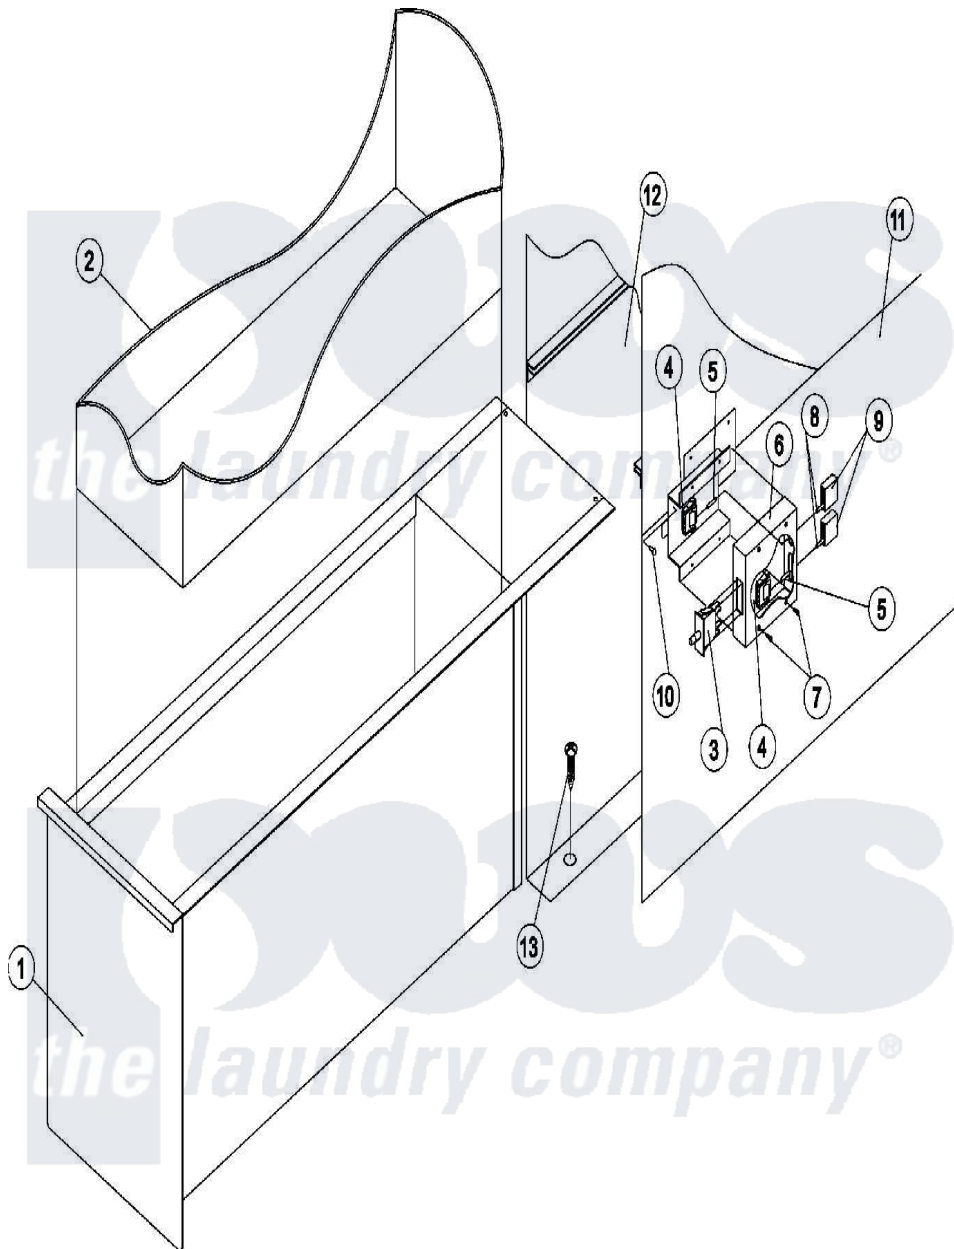

# Maytag MDG120PHVW 06 - LINT DRAWER/SWITCH

Maytag [Commercial Maytag MDG120PHVW Dryer Parts](#) Parts Diagram 06 - LINT DRAWER/SWITCH  
 Click on the part number to view part

Item	Original Part Number	Replaced By	Status	Part Description
000	<a href="#">A000000</a>			Order Part From American Dryer Phone No.508-678-9000
001	A802106	<a href="#">802106</a>		Ad-120 MI1
"	<a href="#">A802125</a>			Basket, Lint ASSEMBLY SS
"	A850950	<a href="#">850950</a>		Ad-120ES-M
"	A850967	<a href="#">850967</a>		Ad-120ES-M
002	A820017	<a href="#">820017</a>		120 Lint S
003	A122116		Not Available	SWITCH, LINT BASKET
004	A122605	<a href="#">122605</a>		4 Pin Cmnl
005	A122701	<a href="#">122701</a>		MNL Socket
"	A122801	<a href="#">W10146716</a>		Mate-N-Loc
006	A882507	<a href="#">882507</a>		Ad ML-145-
007	A150301	<a href="#">150301</a>		8-18 X 7
008	A122700	<a href="#">122700</a>		MNL Pin S
009	A122604	<a href="#">W10146714</a>		4 Pin Cmnl
010	A150301	<a href="#">150301</a>		8-18 X 7
011	A319076	<a href="#">319076</a>		ML-190 Rig