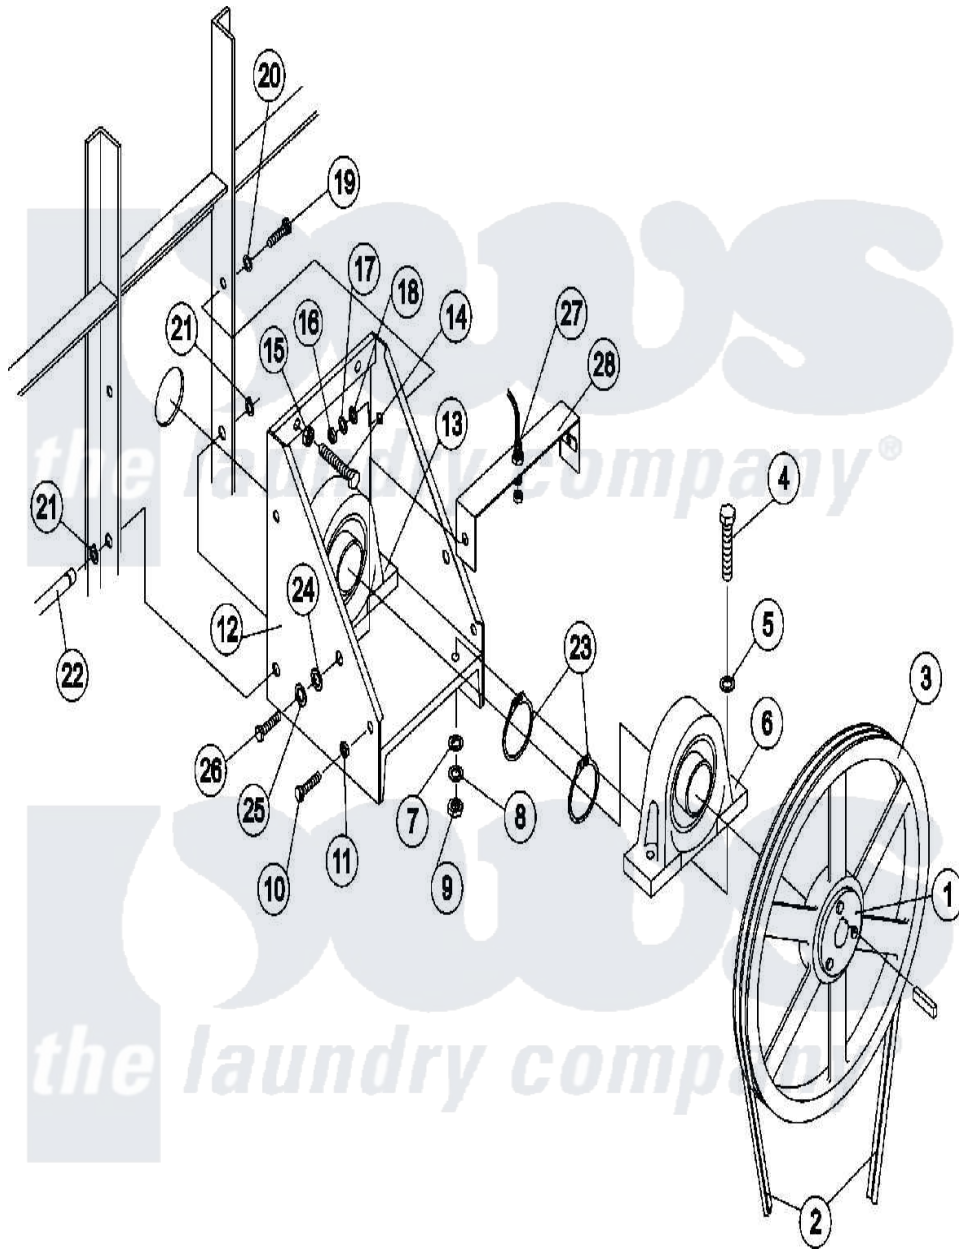

Maytag MDG120PHVW 10 - TUMBLER BEARING MOUNT

Maytag Commercial Maytag MDG120PHVW Dryer Parts Parts Diagram 10 - TUMBLER BEARING MOUNT
 Click on the part number to view part

Item	Original Part Number	Replaced By	Status	Part Description
000	A000000			Order Part From American Dryer Phone No.508-678-9000
001	A101137	101137		Sf X 2-1 4
002	A100135	W10146571		Ap-74 V-be
003	A101136	101136		2B X 20.0
004	A150602	150602		5 8-11 X 3
005	A153016	153016		5 8 Flat
006	A880204		Not Available	BEARING, PILLOW BLOCK (ONLY) (2-1/4")
007	A153016	153016		5 8 Flat
008	A153015	153015		5 8 Split
009	A152010	152010		5 8-11 Hex
010	A150600	150600		3 8-16 X 1
011	A152005	152005		3 8-16 Hex
012	A801102	W10147076		100 120 be
013	A880204		Not Available	BEARING, PILLOW BLOCK (ONLY) (2-1/4")

014	A150603		Not Available	BOLT, MACHINE (SQ.HD.) (1/2-13 X 3" SQ. HD.)
015	A152011	152011		1 2-13 Hex
016	A152005	152005		3 8-16 Hex
017	A153005	153005		3 8 Split
018	A153004	153004		3 8 X 1
019	A150600	150600		3 8-16 X 1
020	A153004	153004		3 8 X 1
021	A100801	100801		5 8 External
022	A301810	W10146784		Ad-100 120
023	A100811	100811		2 1 4 Ext
024	A153018	153018		1 4 Flat
025	A153007	153007		1 4 Split
026	A150512	150512		1 4-20 X 1
027	A824807	824807		Rotational
028	A880841	880841		AD100 120