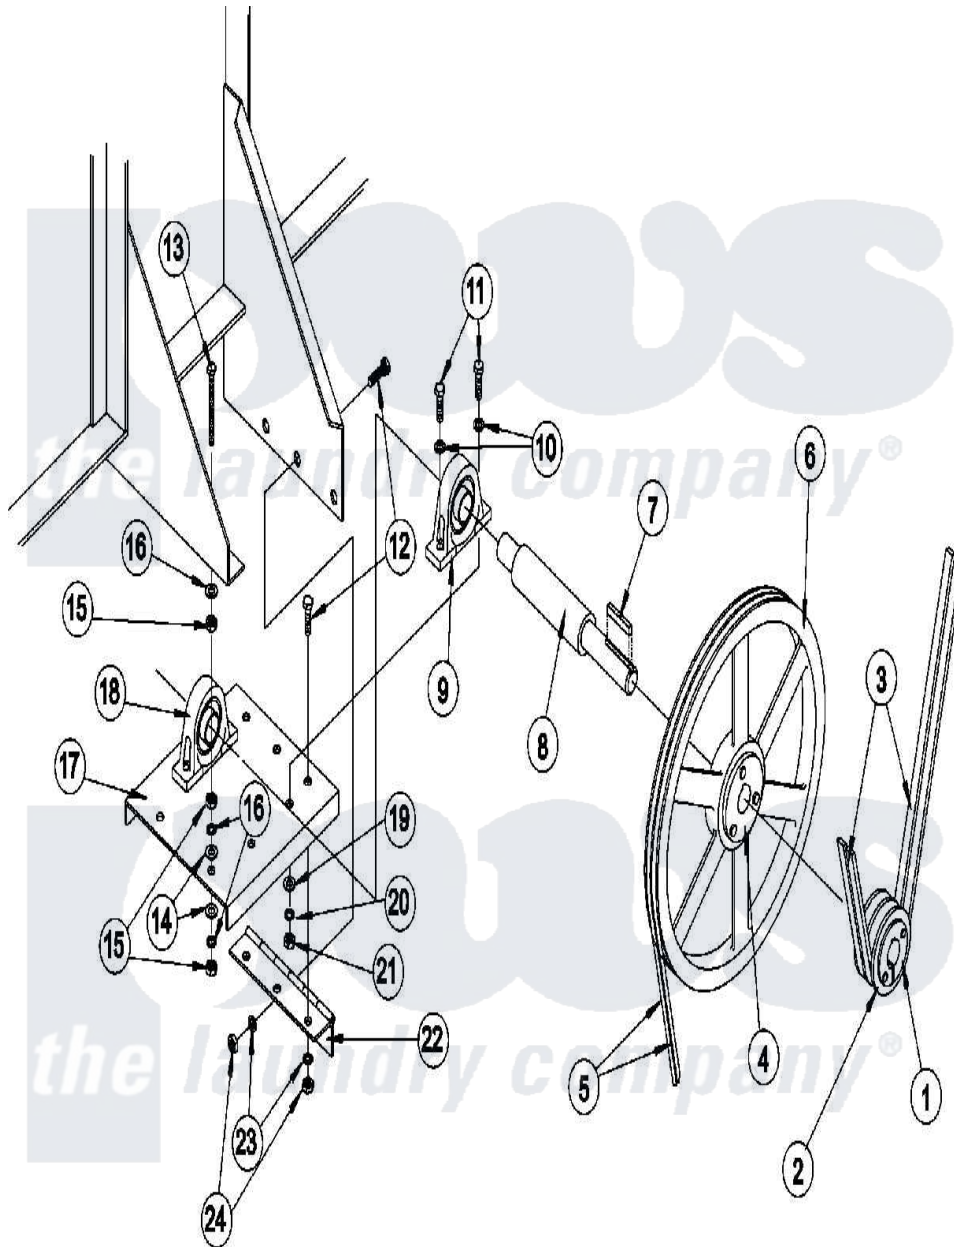

# Maytag MDG120PHVW 11 - IDLER BEARING MOUNT

Maytag Commercial Maytag MDG120PHVW Dryer Parts Parts Diagram 11 - IDLER BEARING MOUNT  
 Click on the part number to view part

Item	Original Part Number	Replaced By	Status	Part Description
000	<a href="#">A000000</a>			Order Part From American Dryer Phone No.508-678-9000
001	A101110	<a href="#">101110</a>		L X 1 Bus
002	A101113	<a href="#">101113</a>		2A3.0 Pull
003	A100135	<a href="#">W10146571</a>		Ap-74 V-be
004	A101107	<a href="#">101107</a>		Sk X 1.0 B
005	A100170	<a href="#">W10146591</a>		3VX710 V-B
006	A101112	<a href="#">101112</a>		19 Pulley
007	A100715	<a href="#">100715</a>		1 4 X 1 4
008	A301852	<a href="#">301852</a>		100 120
009	A880205		Not Available	BEARING, PILLOW BLOCK (ONLY) (1'')
010	A153004	<a href="#">153004</a>		3 8 X 1
011	A150600	<a href="#">150600</a>		3 8-16 X 1
012	A150512	<a href="#">150512</a>		1 4-20 X 1
013	A150509	<a href="#">150509</a>		5 16-18 X
014	A153001	<a href="#">153001</a>		5 16 Flat

015	A152004	<a href="#">8182933</a>	Nut, Hex
016	A153002	<a href="#">8182939</a>	Washer, Lock
017	A311401	<a href="#">311401</a>	Idler Bear
"	A801001	<a href="#">W10149289</a>	100 120 ID
018	A880205	Not Available	BEARING, PILLOW BLOCK (ONLY) (1'')
019	A153004	<a href="#">153004</a>	3 8 X 1
020	A153005	<a href="#">153005</a>	3 8 Split
021	A152005	<a href="#">152005</a>	3 8-16 Hex
022	A103005	<a href="#">103005</a>	100 120 17
023	A153007	<a href="#">153007</a>	1 4 Split
024	A152002	<a href="#">152002</a>	1 4-20 Hex