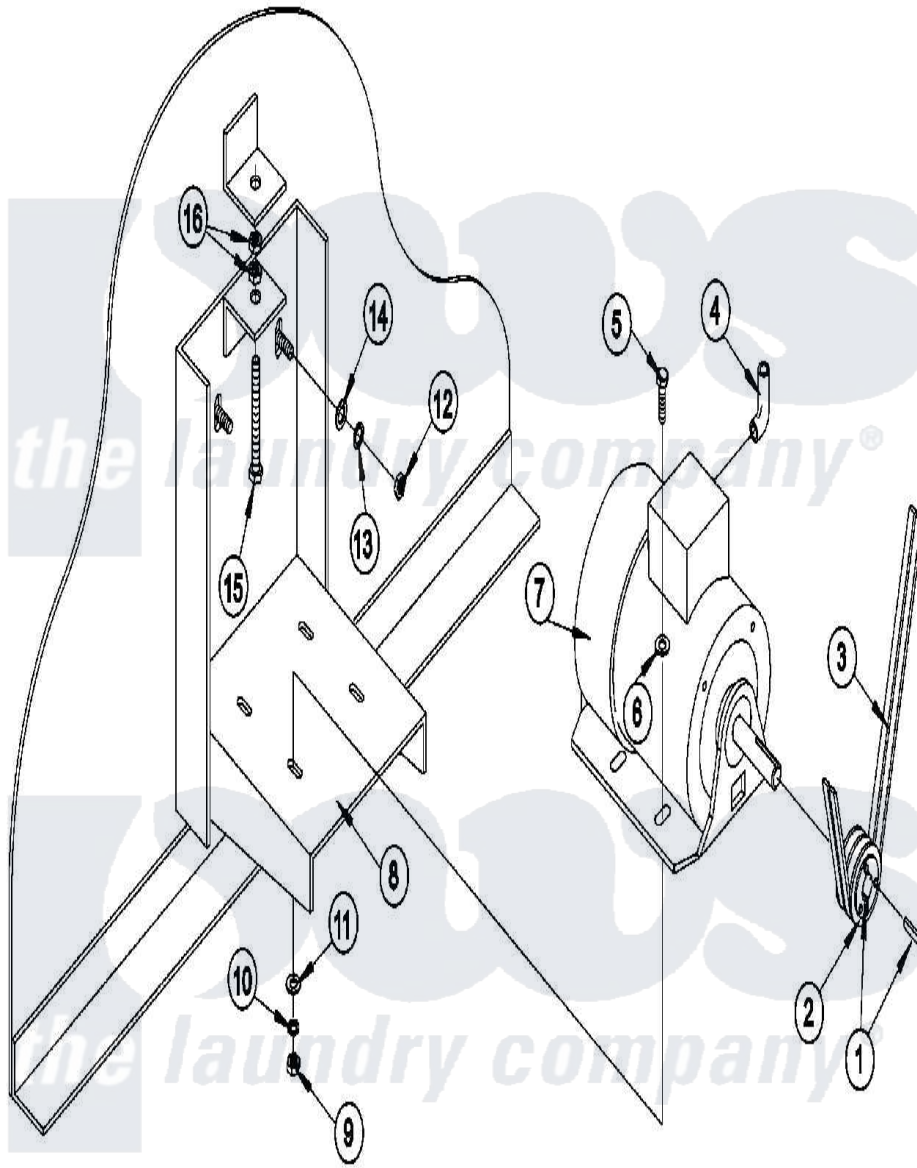

# Maytag MDG120PHVW 12 - TUMBLER DRIVE MOTOR

Maytag [Commercial Maytag MDG120PHVW Dryer Parts](#) Parts Diagram 12 - TUMBLER DRIVE MOTOR  
 Click on the part number to view part

Item	Original Part Number	Replaced By	Status	Part Description
000	<a href="#">A000000</a>			Order Part From American Dryer Phone No.508-678-9000
001	A101121	<a href="#">101121</a>		Ja X 5 8 B
002	A101114	<a href="#">101114</a>		2.65 Pull
003	A100170	<a href="#">W10146591</a>		3VX710 V-B
004	A120200	<a href="#">W10149189</a>		3 8- 90 DE
005	A150501	<a href="#">150501</a>		5 16-18 X
006	A153001	<a href="#">153001</a>		5 16 Flat
007	A100029	<a href="#">100029</a>		3 4hp 200-
008	A800952	<a href="#">800952</a>		Ad- 100 12
"	A800953	<a href="#">800953</a>		100 120
009	A152004	<a href="#">8182933</a>		Nut, Hex
010	A153002	<a href="#">8182939</a>		Washer, Lock
011	A153001	<a href="#">153001</a>		5 16 Flat
012	A152004	<a href="#">8182933</a>		Nut, Hex
013	A153002	<a href="#">8182939</a>		Washer, Lock
014	A153001	<a href="#">153001</a>		5 16 Flat