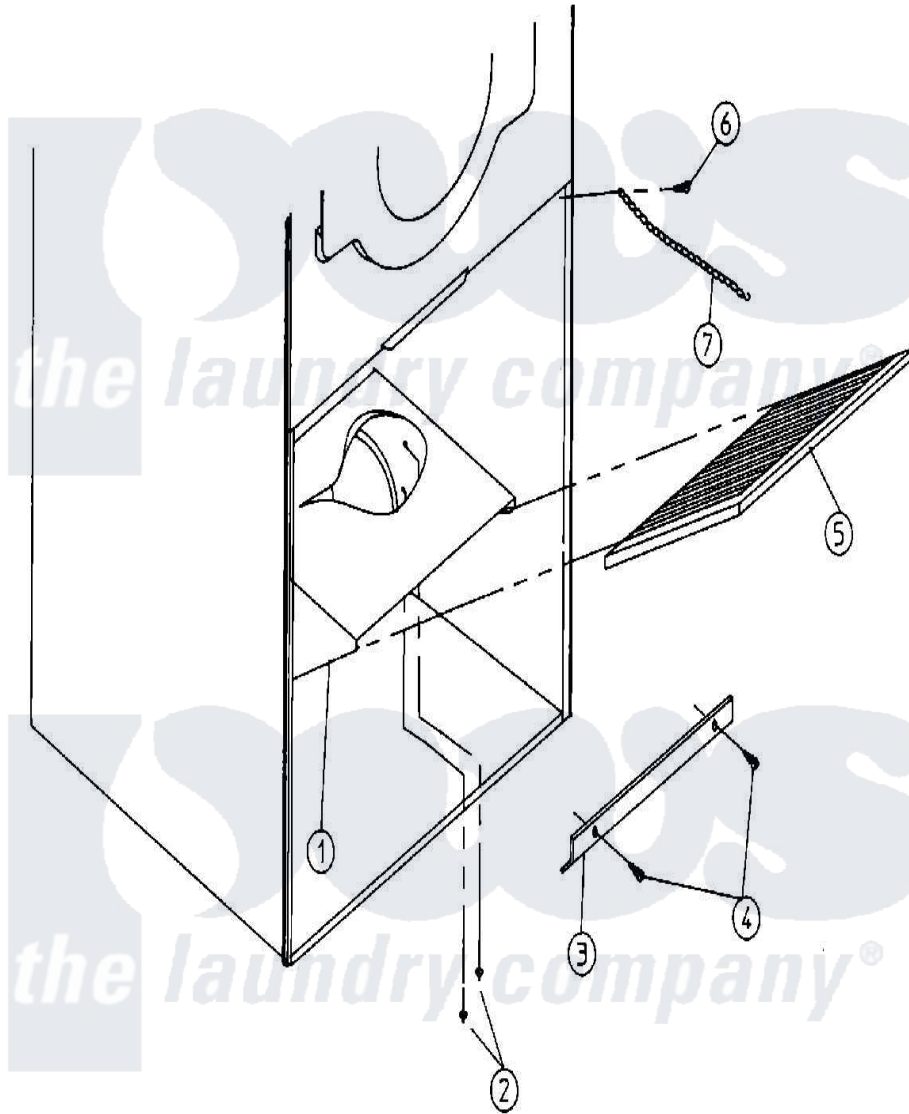

# Maytag MDG30MNAWW 09 - LINT TRAP ASSEMBLY

Maytag [Commercial Maytag MDG30MNAWW Dryer Parts](#) Parts Diagram 09 - LINT TRAP ASSEMBLY  
 Click on the part number to view part

Item	Original Part Number	Replaced By	Status	Part Description
000	W10124350		Not Available	ORDER PARTS FROM AMERICAN DRYER CORP AT 508-678-9000
001	A800408	<a href="#">W10147054</a>		30 LinT T
"	A800409	<a href="#">W10147055</a>		30 LinT T
002	A154200	<a href="#">154200</a>		5 32 RIVE
003	A304101	<a href="#">304101</a>		Lg Lint TR
004	A150300	<a href="#">5307527001</a>		Switch
005	A800503	<a href="#">W10147061</a>		285-30-24-
006	A150418	<a href="#">150418</a>		Dlh 4 X .1
"	A150419	<a href="#">150419</a>		6 X 1 2 T
007	A108120	<a href="#">108120</a>		Chain For