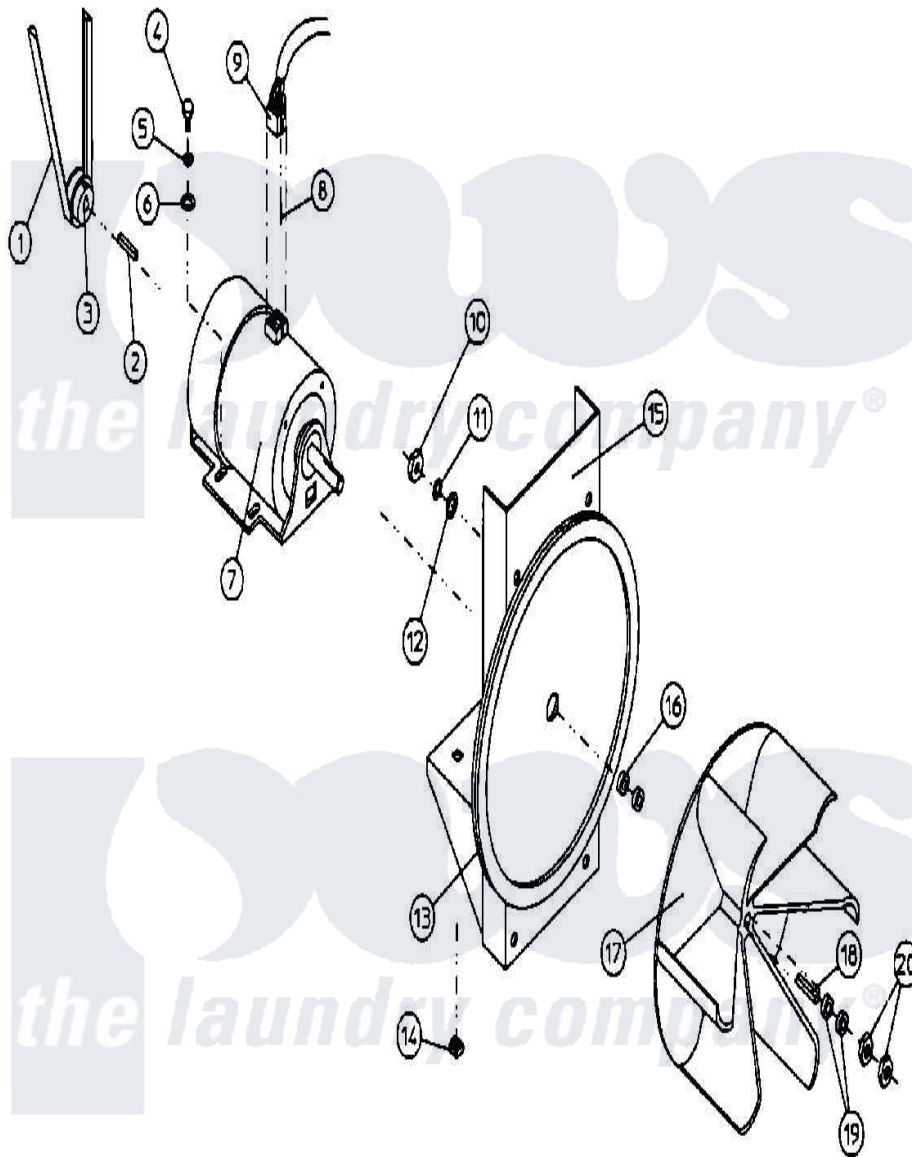

Maytag MDG30PC2AL 12 - MOTOR & MOUNT ASSEMBLY

Maytag [Commercial Maytag MDG30PC2AL Dryer Parts](#) Parts Diagram 12 - MOTOR & MOUNT ASSEMBLY
 Click on the part number to view part

Item	Original Part Number	Replaced By	Status	Part Description
000	W10124350		Not Available	ORDER PARTS FROM AMERICAN DRYER CORP AT 508-678-9000
001	A100110	W10146556		41500 V be
002	A100701	100701		3 16 X 3
003	A101104	W10146630		2.0 OD X 1
004	A150501	150501		5 16-18 X
005	A153002	8182939		Washer, Lock
006	A153001	153001		5 16 Flat
007	A100065			MOTOR W/PLUG (1/2 HP 100-230V. 60HZ, 10
008	A122701	122701		MNL Socket
"	A122801	W10146716		Mate-N-Loc
009	A137030	137030		8 Pin Cmnl
010	A152004	8182933		Nut, Hex
011	A153002	8182939		Washer, Lock
012	A153001	153001		5 16 Flat

			Not Available	TAPE, NOISE SUPPRESSOR (SOLD IN FEET)
013	A117600			
014	A154000	154000		5 16-18 TI
015	A800908	800908		15 1 2 HP
"	A803938	803938		30 mm 1 2
016	A153050	153050		1 2 X 1 1
017	A100604	W10146628		12 1 2 lm
018	A100702	100702		1 8 X 1 8
019	A153050	153050		1 2 X 1 1
020	A152006	W10146766		1 2-20 LH