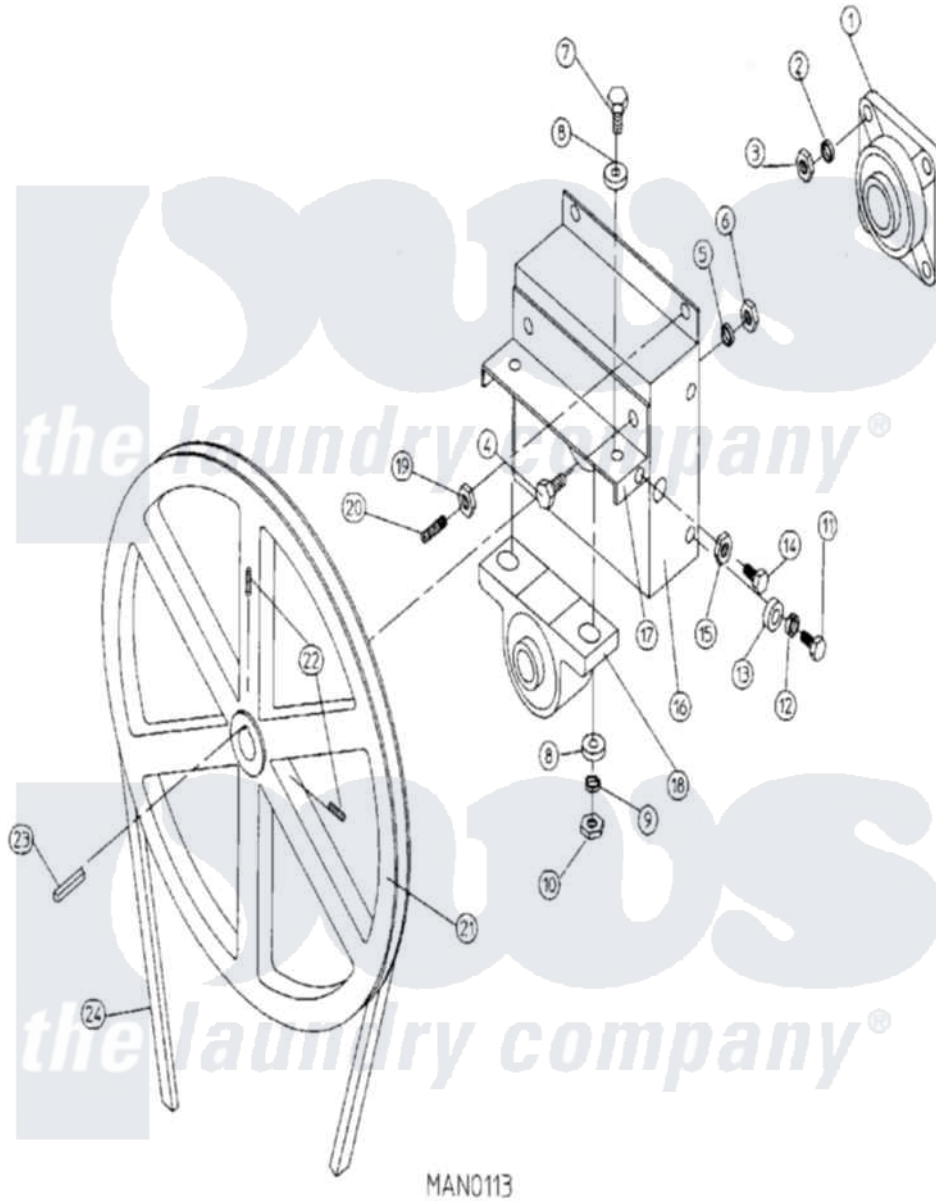

Maytag MDG30PC2AQ 06 - TUMBLER BEARING ASSEMBLY

Maytag [Commercial Maytag MDG30PC2AQ Dryer Parts](#) Parts Diagram 06 - TUMBLER BEARING ASSEMBLY
 Click on the part number to view part

Item	Original Part Number	Replaced By	Status	Part Description
000	W10124350		Not Available	ORDER PARTS FROM AMERICAN DRYER CORP AT 508-678-9000
001	A100203		Not Available	BEARING, FLANGE (1 3/8")
002	A153005	153005		3 8 Split
003	A152005	152005		3 8-16 Hex
004	A150508	150508		3 8-16 X 3
005	A153005	153005		3 8 Split
006	A152005	152005		3 8-16 Hex
007	A150600	150600		3 8-16 X 1
008	A153004	153004		3 8 X 1
009	A153005	153005		3 8 Split
010	A152005	152005		3 8-16 Hex
011	A150501	150501		5 16-18 X
012	A153002	8182939		Washer, Lock
013	A153001	153001		5 16 Flat
014	A150621	150621		5 16-18 X

015	A152004	8182933		Nut, Hex
016	A801101	W10147075		1-3 8 Bea
"	A801103	801103		Bearing BO
"	A801105	W10147077		1 Pc. 1 3
017	A801104	801104		Pillow Blo
018	A100202		Not Available	BEARING, PILLOW BLOCK (1 3/8")
019	A152004	8182933		Nut, Hex
020	A150610	150610		5 16-18 X
021	A101100		Not Available	PULLEY, 18" (NON-REVERSING)
022	A154301	154301		5 16-18 X
023	A100713	100713		1 4 X 1 4
024	A100108	W10146555		51680 Belt