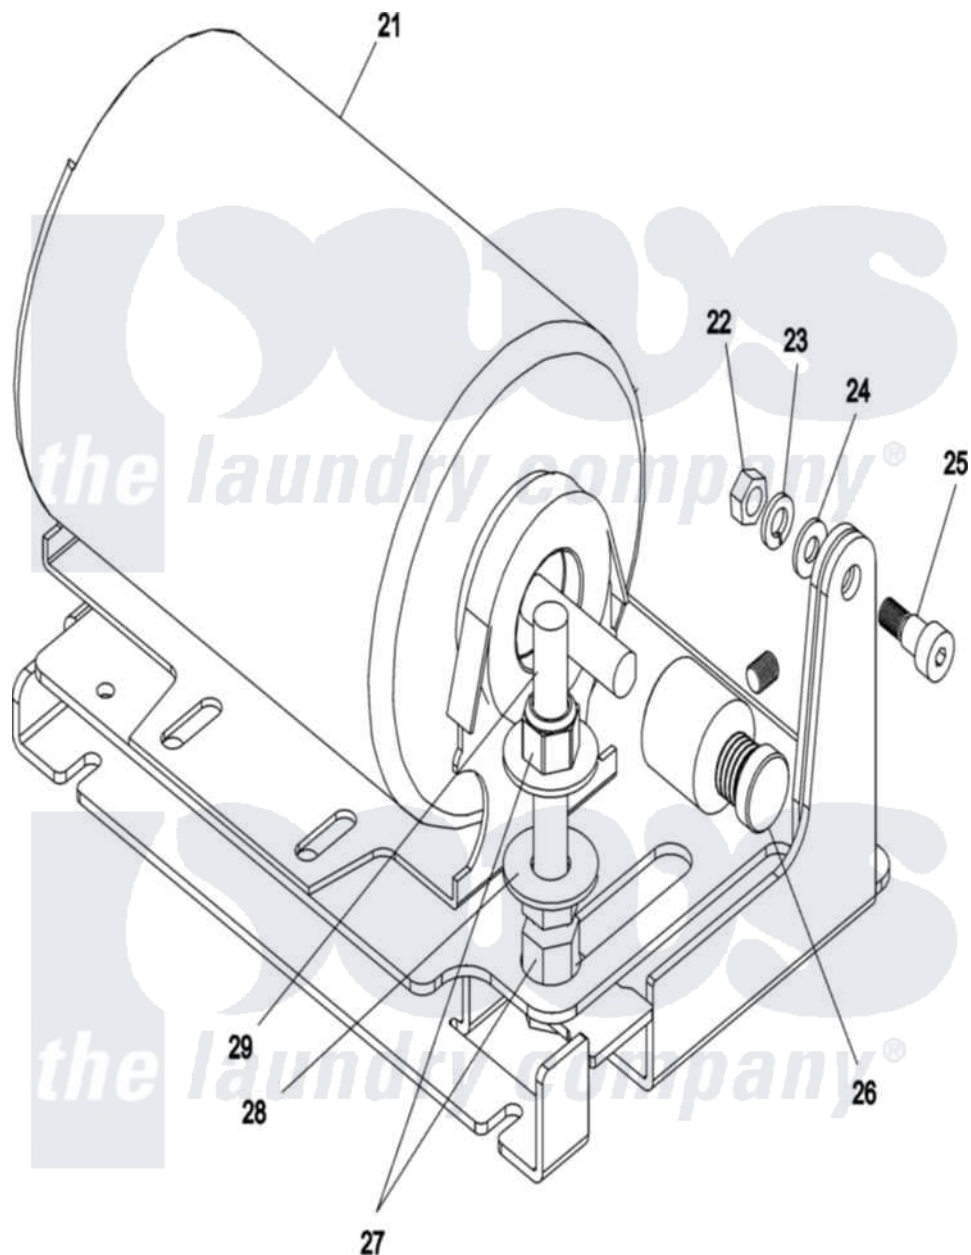

# Maytag MDG31PDAWS 02 - MOTOR

Maytag [Commercial Maytag MDG31PDAWS Dryer Parts](#) Parts Diagram 02 - MOTOR  
 Click on the part number to view part

Item	Original Part Number	Replaced By	Status	Part Description
021	A884288	<a href="#">W10149099</a>		SL31 4 Pol
022	A152004	<a href="#">8182933</a>		Nut, Hex
023	A153002	<a href="#">8182939</a>		Washer, Lock
024	A153018	<a href="#">153018</a>		1 4 Flat
025	A154266	<a href="#">154266</a>		3 8x3 8 5
026	W10124350		Not Available	NOT REQUIRED PART OR SEE NOTE PULLY COMES ON MOTOR
027	A152011	<a href="#">152011</a>		1 2-13 Hex
"	A152028		Not Available	NUT, HEX 1/2-13
028	A153011	<a href="#">153011</a>		9 16 ID- 1
029	A150609	<a href="#">150609</a>		1 2-13 X 4