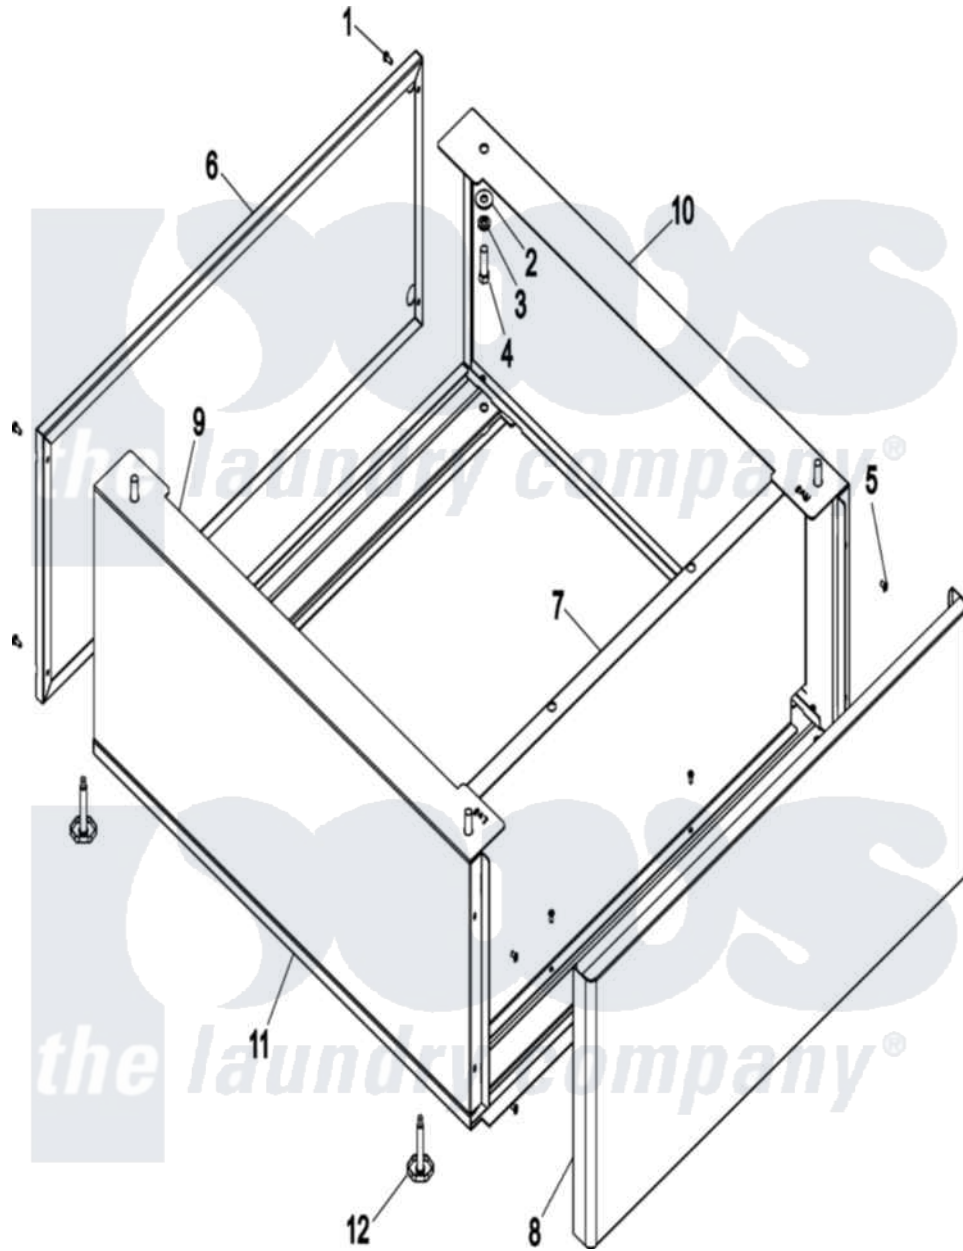

Maytag MDG31PDAWS 09 - PEDESTAL

Maytag [Commercial Maytag MDG31PDAWS Dryer Parts](#) Parts Diagram 09 - PEDESTAL
 Click on the part number to view part

Item	Original Part Number	Replaced By	Status	Part Description
001	A150331	150331		8-18 x 1 2
002	A150617	150617		3 8-16 X 1
003	A153004	153004		3 8 X 1
004	A153005	153005		3 8 Split
005	A154200	154200		5 32 RIVE
006	A318598			11-Pedestal Back
007	A319599	319599		SL31 11 P
008	A319600	319600		SL31 11 P
009	A319601	319601		SL31 11 P
010	A310602			11-Pedestal Right Side
011	A851416	W10147784		SL31 11 P
012	A103500	103500		LEVELING L