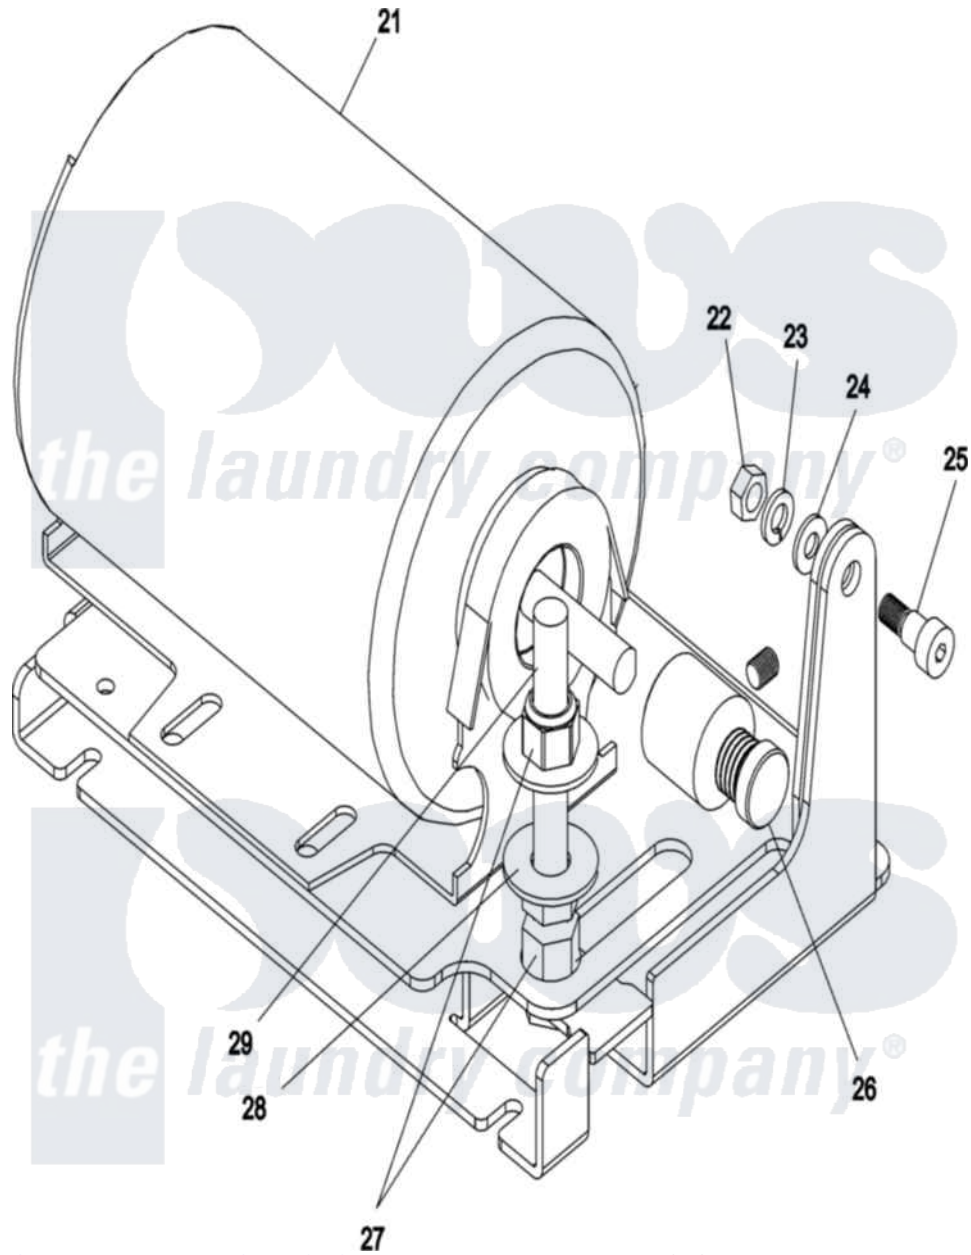

# Maytag MDG31PDSWS 02 - MOTOR

Maytag [Commercial Maytag MDG31PDSWS Dryer Parts](#) Parts Diagram 02 - MOTOR  
 Click on the part number to view part

Item	Original Part Number	Replaced By	Status	Part Description
021	A884288	<a href="#">W10149099</a>		SL31 4 Pol
022	A152004	<a href="#">8182933</a>		Nut, Hex
023	A153002	<a href="#">8182939</a>		Washer, Lock
024	A153018	<a href="#">153018</a>		1 4 Flat
025	A154266	<a href="#">154266</a>		3 8x3 8 5
026	W10124350		Not Available	NOT REQUIRED PART OR SEE NOTE PULLY COMES ON MOTOR
027	A152011	<a href="#">152011</a>		1 2-13 Hex
"	A152028		Not Available	NUT, HEX 1/2-13
028	A153011	<a href="#">153011</a>		9 16 ID- 1
029	A150609	<a href="#">150609</a>		1 2-13 X 4