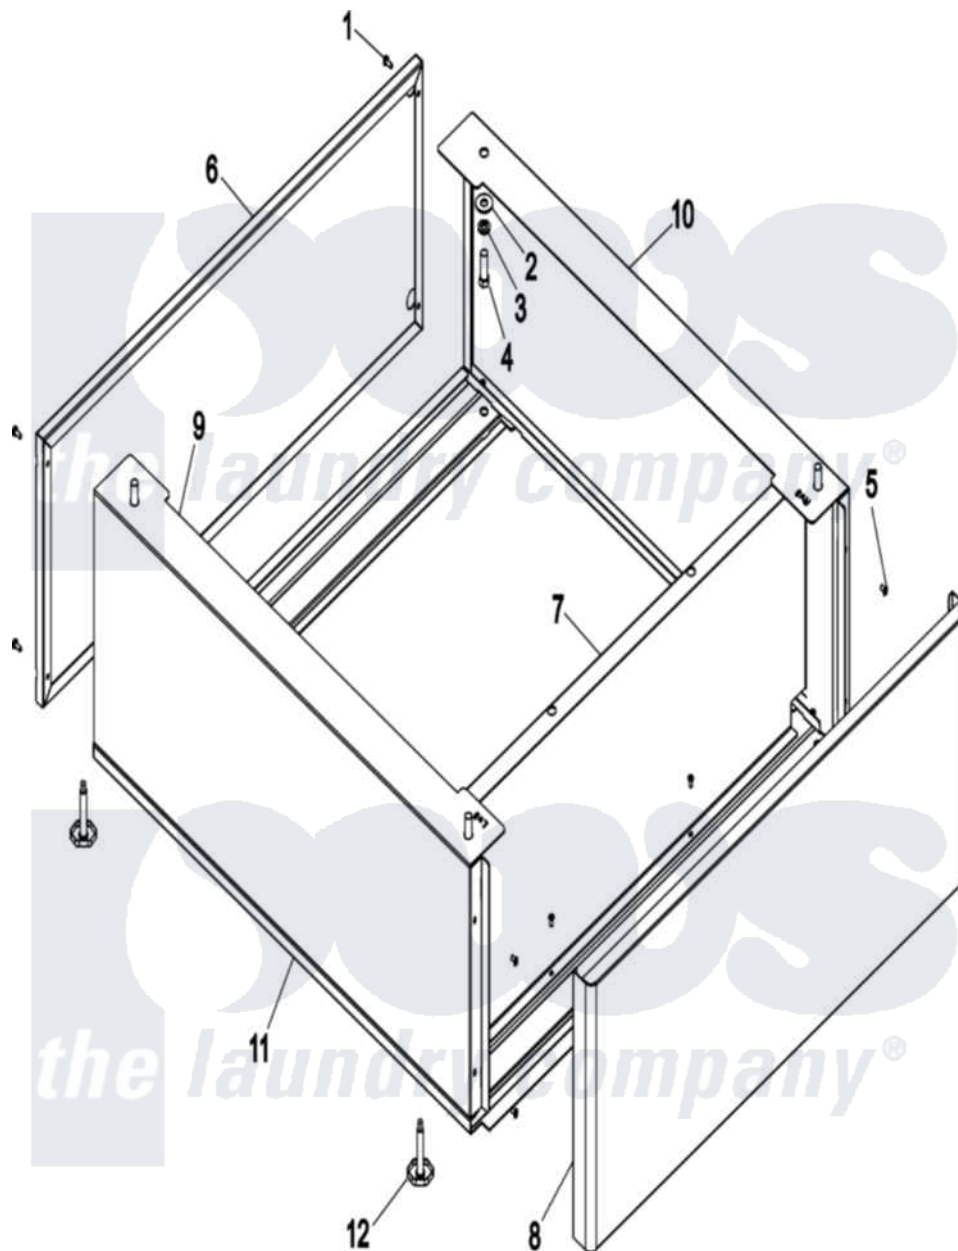

Maytag MDG31PDSWS 09 - PEDESTAL

Maytag [Commercial Maytag MDG31PDSWS Dryer Parts](#) Parts Diagram 09 - PEDESTAL
 Click on the part number to view part

Item	Original Part Number	Replaced By	Status	Part Description
001	A150331	150331		8-18 x 1 2
002	A150617	150617		3 8-16 X 1
003	A153004	153004		3 8 X 1
004	A153005	153005		3 8 Split
005	A154200	154200		5 32 RIVE
006	A318598			11-Pedestal Back
007	A319599	319599		SL31 11 P
008	A319600	319600		SL31 11 P
009	A319601	319601		SL31 11 P
010	A310602			11-Pedestal Right Side
011	A851416	W10147784		SL31 11 P
012	A103500	103500		LEVELING L