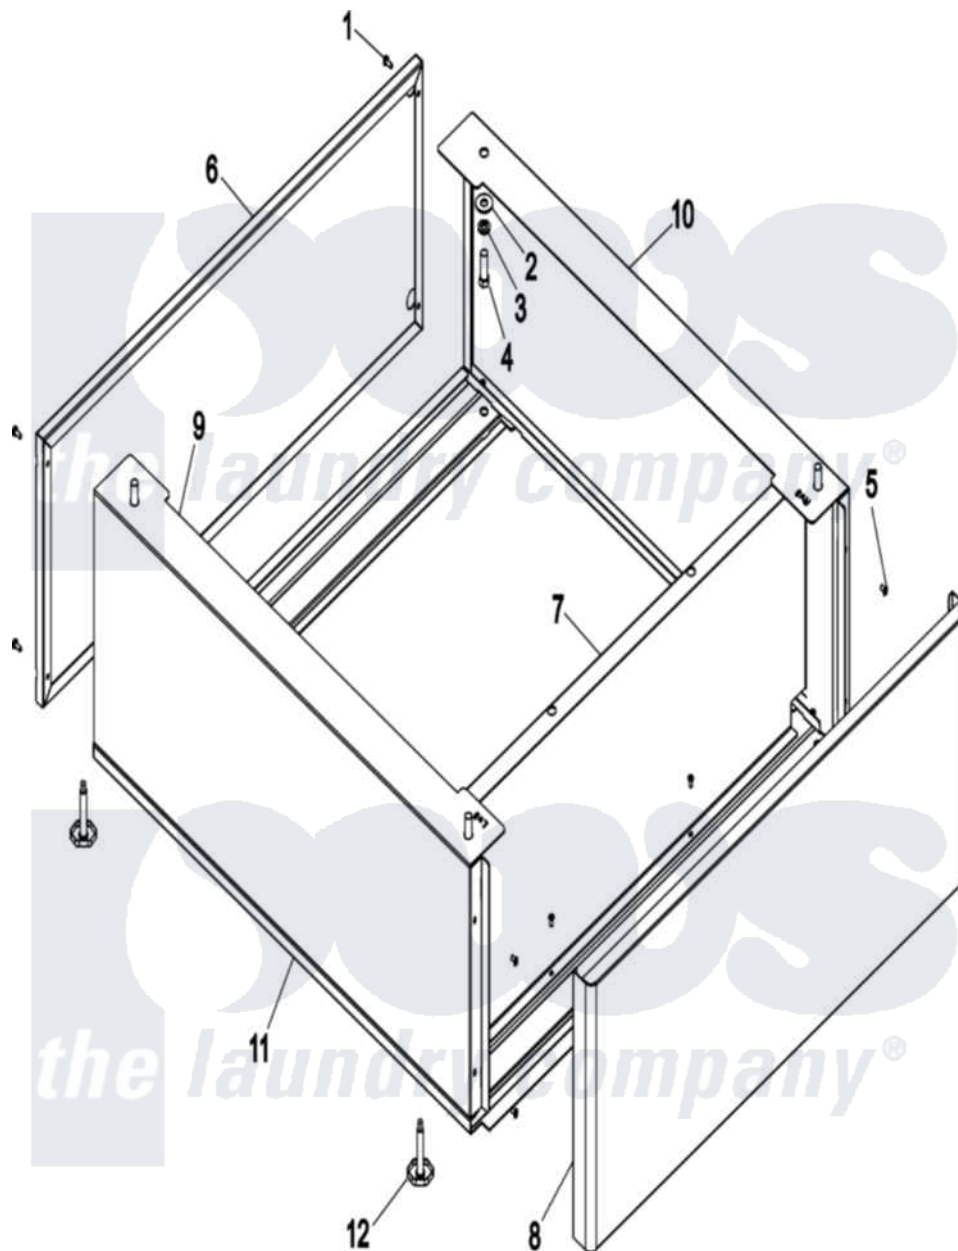

Maytag MDG31PDSWW 09 - PEDESTAL

Maytag [Commercial Maytag MDG31PDSWW Dryer Parts](#) Parts Diagram 09 - PEDESTAL
 Click on the part number to view part

Item	Original Part Number	Replaced By	Status	Part Description
001	A150331	150331		8-18 x 1 2
002	A150617	150617		3 8-16 X 1
003	A153004	153004		3 8 X 1
004	A153005	153005		3 8 Split
005	A154200	154200		5 32 RIVE
006	A318598			11-Pedestal Back
007	A319599	319599		SL31 11 P
008	A319600	319600		SL31 11 P
009	A319601	319601		SL31 11 P
010	A310602			11-Pedestal Right Side
011	A851416	W10147784		SL31 11 P
012	A103500	103500		LEVELING L