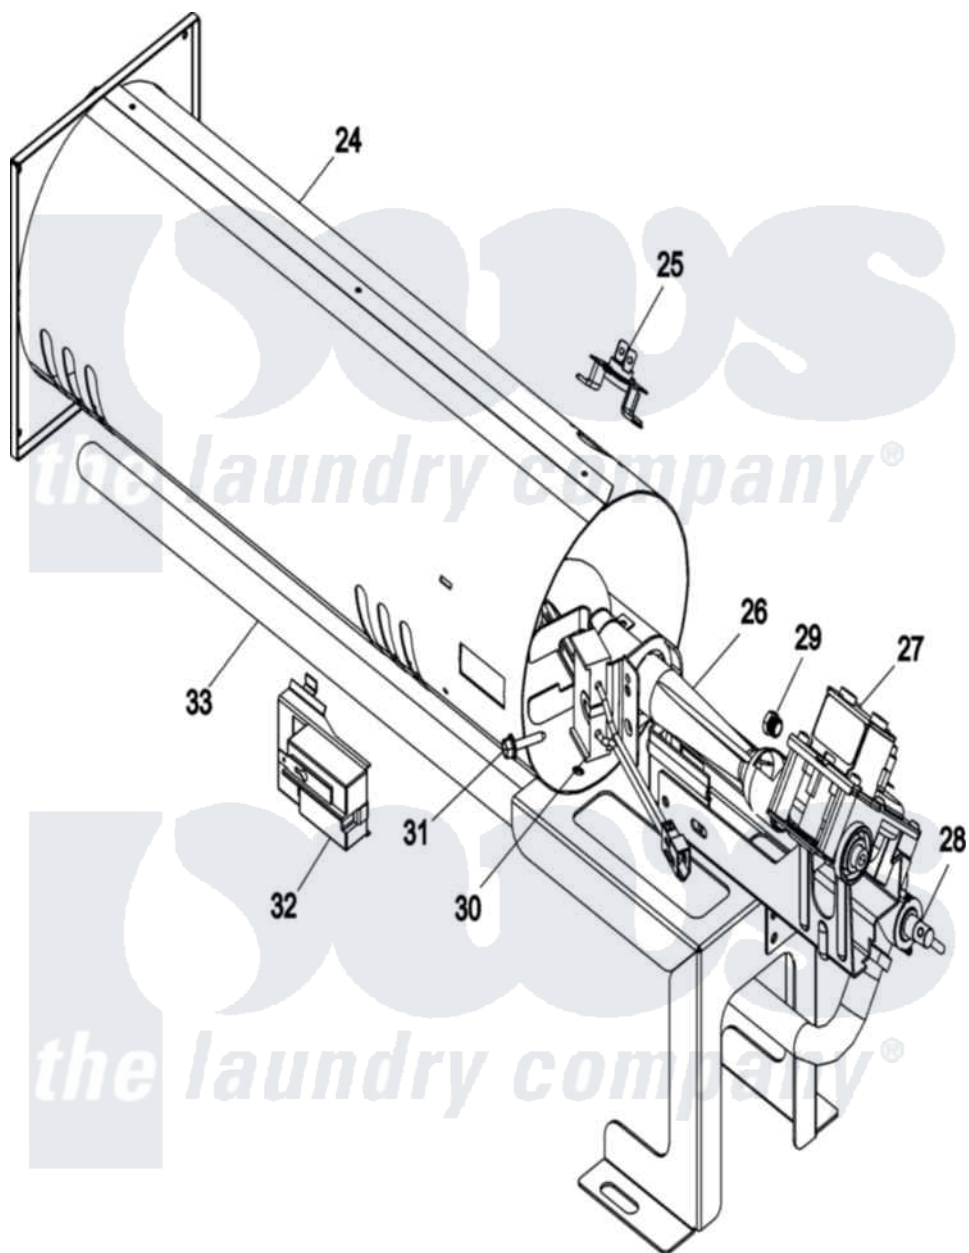

# Maytag MDG31PNSWW 05 - BURNER

Maytag [Commercial Maytag MDG31PNSWW Dryer Parts](#) Parts Diagram 05 - BURNER  
 Click on the part number to view part

Item	Original Part Number	Replaced By	Status	Part Description
024	<a href="#">A819313</a>			Burner Chamber
"	A819314	<a href="#">W10147312</a>		SL31-3131
025	A183112	<a href="#">183112</a>		High Limit
026	A183144	<a href="#">183144</a>		WP Inshot
027	A128944	<a href="#">128944</a>		25M Gas VA
"	A884111	<a href="#">W10148997</a>		SI-31 "M"
028	A141318	<a href="#">141318</a>		3 8 90 Deg
029	A140880	<a href="#">140880</a>		SL31 Gas2
"	A140905	<a href="#">140905</a>		SL31 LP 4
030	A128910	<a href="#">8182970</a>		Ignitor
031	A183145	<a href="#">183145</a>		8-32 x 7 8 H
032	A130500	<a href="#">130500</a>		RADIANT CO
033	A185096	<a href="#">185096</a>		3 8 NPT Ma