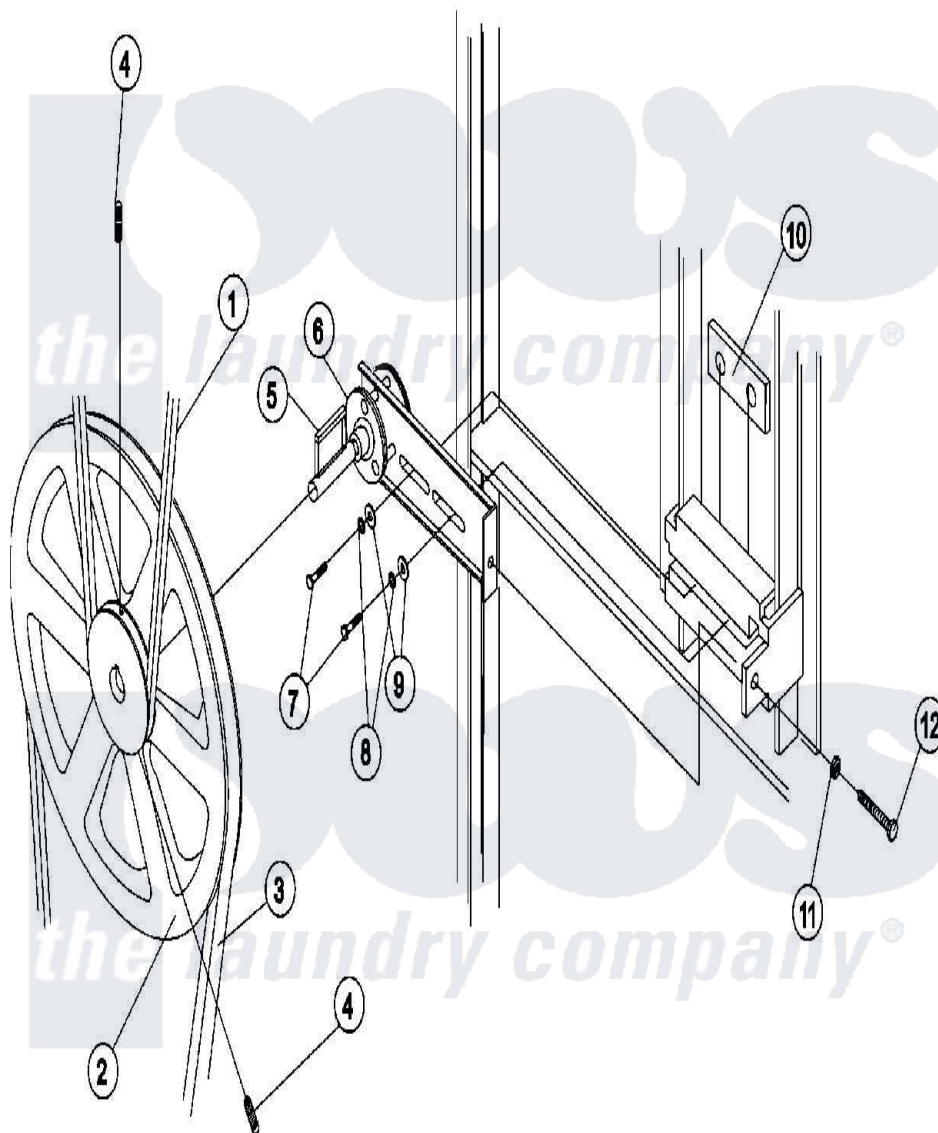

# Maytag MDG50MNVWQ 11 - IDLER BEARING

Maytag [Commercial Maytag MDG50MNVWQ Dryer Parts](#) Parts Diagram 11 - IDLER BEARING  
 Click on the part number to view part

Item	Original Part Number	Replaced By	Status	Part Description
000	<a href="#">A000000</a>			Order Part From American Dryer Phone No.508-678-9000
001	A100100	<a href="#">W10146547</a>		5I-660 V-B
002	A101129	<a href="#">W10146631</a>		9 X 2-1 2
003	A100105	<a href="#">W10146552</a>		4I520 V be
004	A154301	<a href="#">154301</a>		5 16-18 X
005	A100705	<a href="#">100705</a>		3 16 X 3
006	A882576	<a href="#">882576</a>		Std. Steel
007	A150617	<a href="#">150617</a>		3 8-16 X 1
008	A153005	<a href="#">153005</a>		3 8 Split
009	A153004	<a href="#">153004</a>		3 8 X 1
010	A801009	<a href="#">801009</a>		Idler Squa
011	A152004	<a href="#">8182933</a>		Nut, Hex
012	A150509	<a href="#">150509</a>		5 16-18 X