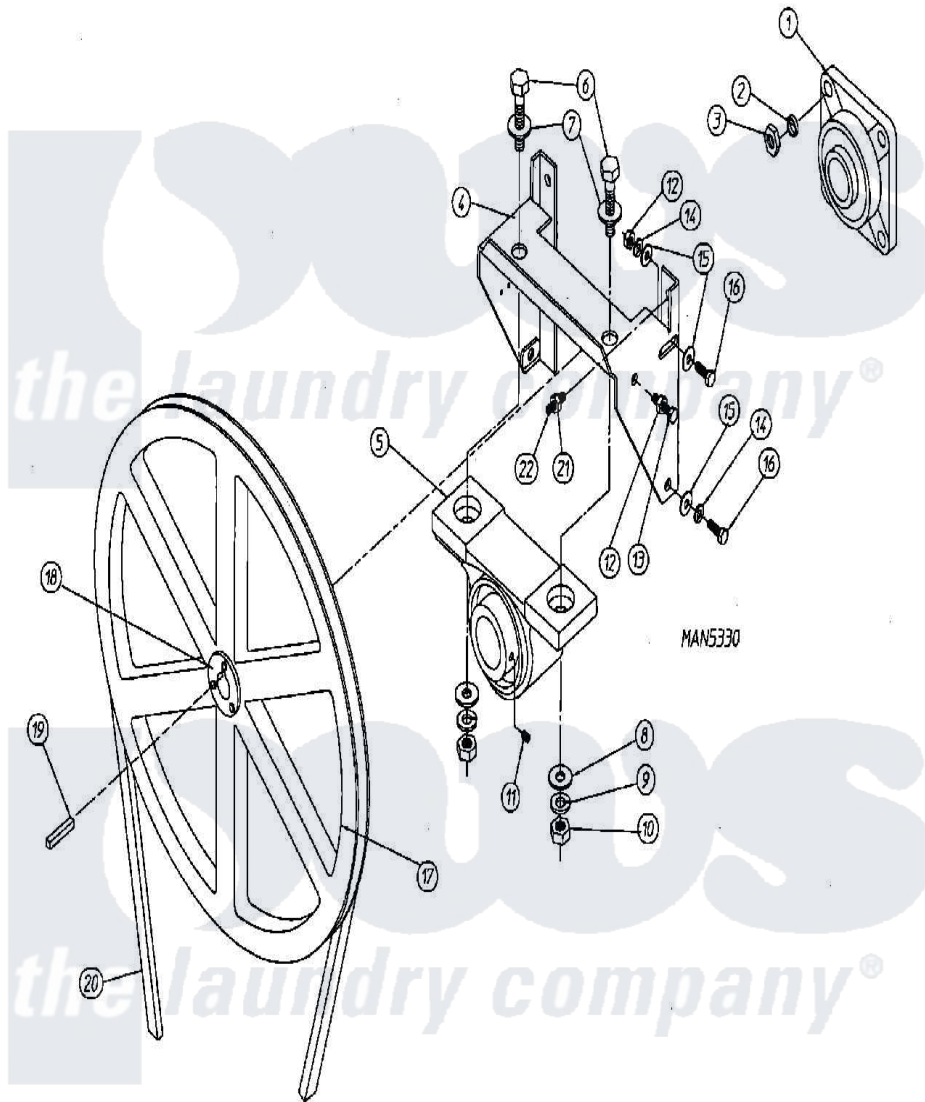

# Maytag MDG50PN1AL 16 - TUMBLER BEARING ASSEMBLY

Maytag [Commercial Maytag MDG50PN1AL Dryer Parts](#) Parts Diagram 16 - TUMBLER BEARING ASSEMBLY  
 Click on the part number to view part

Item	Original Part Number	Replaced By	Status	Part Description
000	W10124350		Not Available	ORDER PARTS FROM AMERICAN DRYER CORP AT 508-678-9000
001	A880220		Not Available	BEARING, FLANGE
002	A153025	<a href="#">153025</a>		9 16 Lock
003	A152050	<a href="#">152050</a>		9 16-12 He
004	A801761	<a href="#">801761</a>		Ad-78 Tumbler
"	A801775	<a href="#">801775</a>		Ad-78 Pill
005	A880202	<a href="#">W10147978</a>		1 3 8 Pil
006	A150633	<a href="#">150633</a>		1 2-13 X 2
007	A153011	<a href="#">153011</a>		9 16 ID- 1
008	A153011	<a href="#">153011</a>		9 16 ID- 1
009	A153026	<a href="#">153026</a>		1 2 Std L
010	A152011	<a href="#">152011</a>		1 2-13 Hex
011	A154322	<a href="#">154322</a>		3 8-24 X 7
012	A152004	<a href="#">8182933</a>		Nut, Hex
013	A150621	<a href="#">150621</a>		5 16-18 X

014	A153002	<a href="#">8182939</a>	Washer, Lock
015	A153001	<a href="#">153001</a>	5 16 Flat
016	A150621	<a href="#">150621</a>	5 16-18 X
017	A101100		Not Available
"	A101219	<a href="#">101219</a>	PULLEY, 18" (NON-REVERSING)
018	A101220	<a href="#">W10146636</a>	1A18 Taper
019	A100719	<a href="#">100719</a>	1 15 16 T
020	A100135	<a href="#">W10146571</a>	1 2 X 1 2
021	A152004	<a href="#">8182933</a>	Ap-74 V-be
022	A150610	<a href="#">150610</a>	Nut, Hex
			5 16-18 X