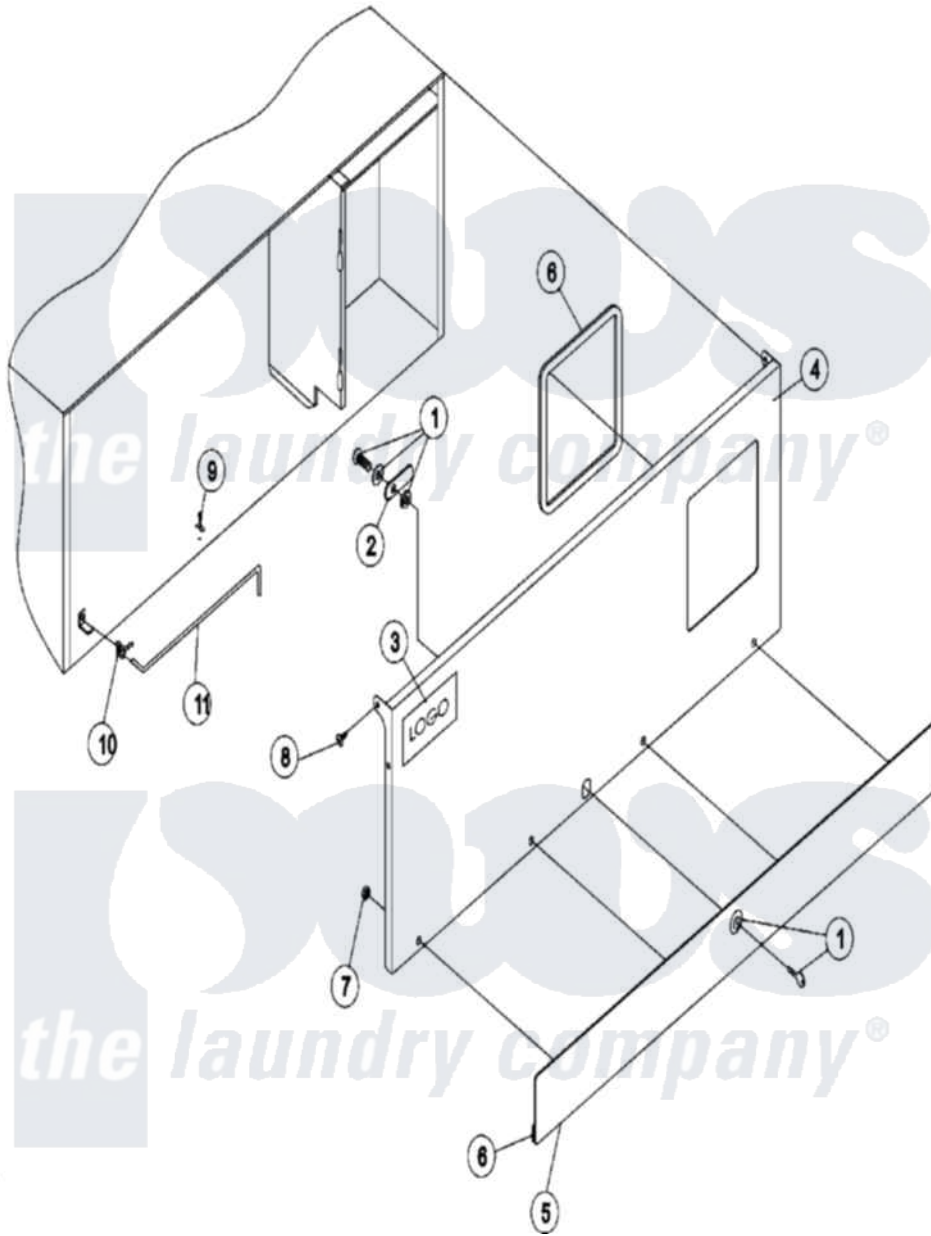

# Maytag MDG50PNTVQ 01 - CONTROL DOOR

Maytag [Commercial Maytag MDG50PNTVQ Dryer Parts](#) Parts Diagram 01 - CONTROL DOOR  
 Click on the part number to view part

Item	Original Part Number	Replaced By	Status	Part Description
000	<a href="#">A000000</a>			Order Part From American Dryer Phone No.508-678-9000
001	A160017		Not Available	LOCK, SPECIAL DUMMY
002	A160016	<a href="#">160016</a>		1 1/4 Str
003	<a href="#">A112353</a>			Logo
004	A883477	<a href="#">883477</a>		White 25-3
"	A883478	<a href="#">883478</a>		Bisque 25-
005	A883476	<a href="#">883476</a>		Blk 25-50V
006	A117604	<a href="#">117604</a>		1 8 Thk X
007	A152014	<a href="#">152014</a>		1 4-20 Ser
008	A150317	<a href="#">150317</a>		10-16 X 3
009	A102603	<a href="#">102603</a>		Richco Con
010	A102601		Not Available	CLIP, RETAINER (CONTROL DOOR ROD)
011	A102502	<a href="#">102502</a>		12.625 Con