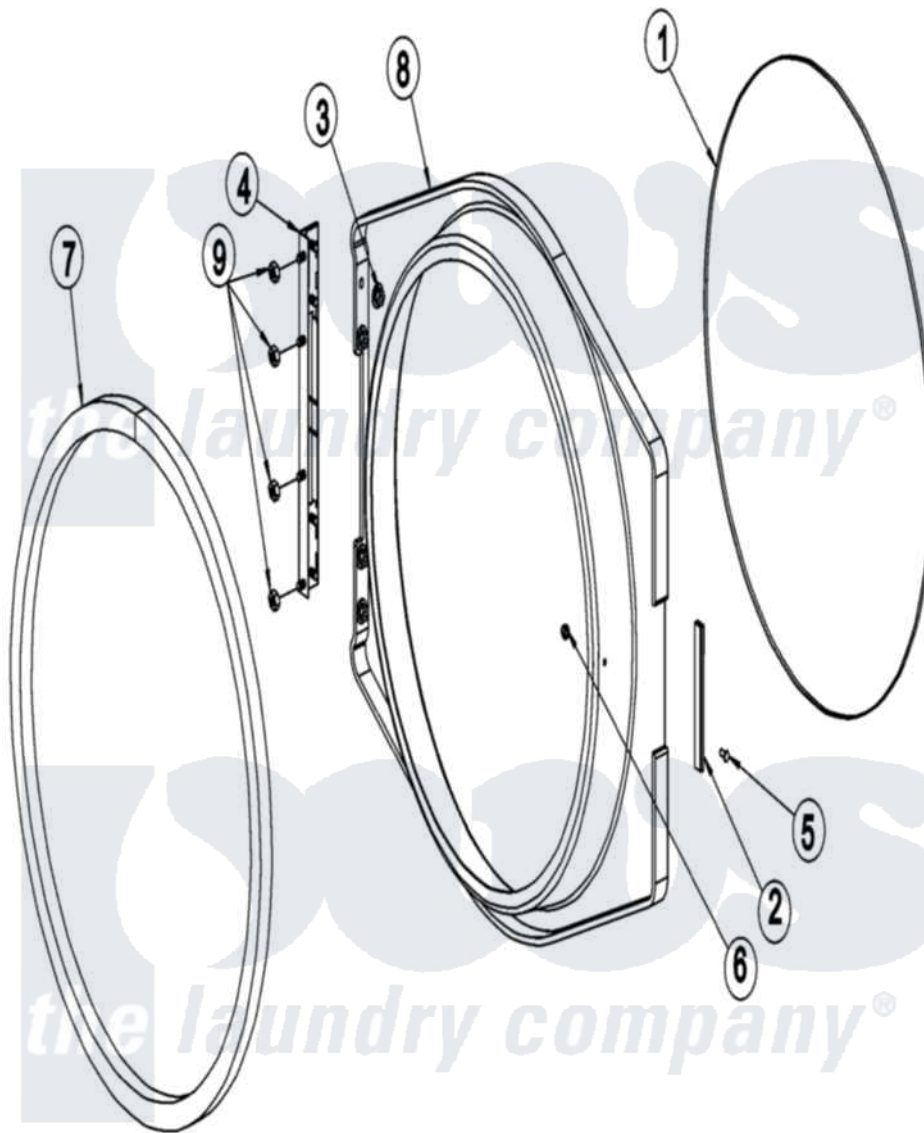

# Maytag MDG50PNTVQ 06 - MAIN DOOR

Maytag [Commercial Maytag MDG50PNTVQ Dryer Parts](#) Parts Diagram 06 - MAIN DOOR  
 Click on the part number to view part

Item	Original Part Number	Replaced By	Status	Part Description
000	<a href="#">A000000</a>			Order Part From American Dryer Phone No.508-678-9000
001	A102210	<a href="#">102210</a>		20 7 16 D
"	A170731	<a href="#">170731</a>		10.3 Oz BL
002	A102328	<a href="#">102328</a>		37 64 Wide
003	A152014	<a href="#">152014</a>		1 4-20 Ser
004	A801524		Not Available	BLACK DOOR HINGE
005	A150120	<a href="#">150120</a>		10-32 x 7 16
006	A151010	<a href="#">151010</a>		10-32 Hi-C
007	A102349		Not Available	GASKET, DOOR (69 1/2")
008	A882991	<a href="#">W10148763</a>		Formed Bla
009	A152014	<a href="#">152014</a>		1 4-20 Ser