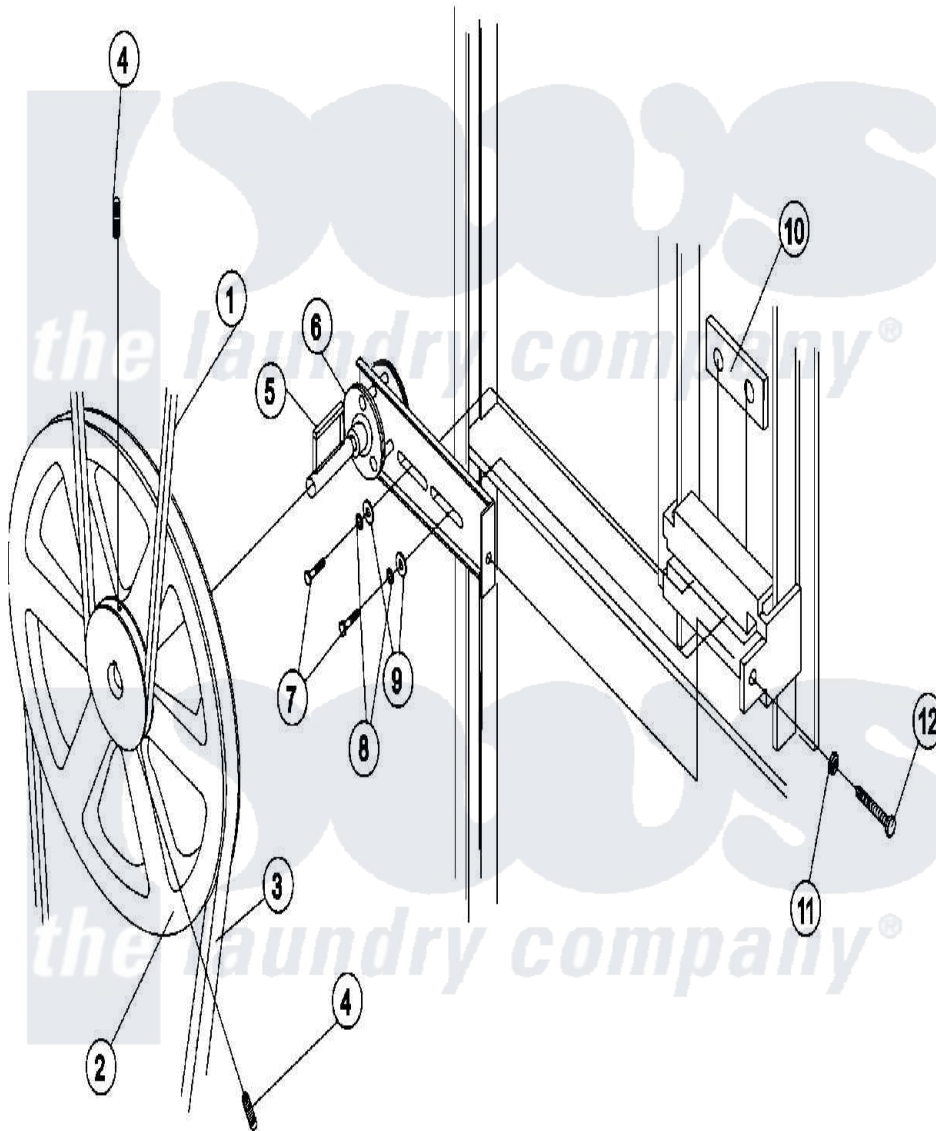

# Maytag MDG50PNTVQ 11 - IDLER BEARING

Maytag [Commercial Maytag MDG50PNTVQ Dryer Parts](#) Parts Diagram 11 - IDLER BEARING  
 Click on the part number to view part

Item	Original Part Number	Replaced By	Status	Part Description
000	<a href="#">A000000</a>			Order Part From American Dryer Phone No.508-678-9000
001	A100100	<a href="#">W10146547</a>		5I-660 V-B
002	A101129	<a href="#">W10146631</a>		9 X 2-1 2
003	A100105	<a href="#">W10146552</a>		4I520 V be
004	A154301	<a href="#">154301</a>		5 16-18 X
005	A100705	<a href="#">100705</a>		3 16 X 3
006	A882576	<a href="#">882576</a>		Std. Steel
007	A150617	<a href="#">150617</a>		3 8-16 X 1
008	A153005	<a href="#">153005</a>		3 8 Split
009	A153004	<a href="#">153004</a>		3 8 X 1
010	A801009	<a href="#">801009</a>		Idler Squa
011	A152004	<a href="#">8182933</a>		Nut, Hex
012	A150509	<a href="#">150509</a>		5 16-18 X