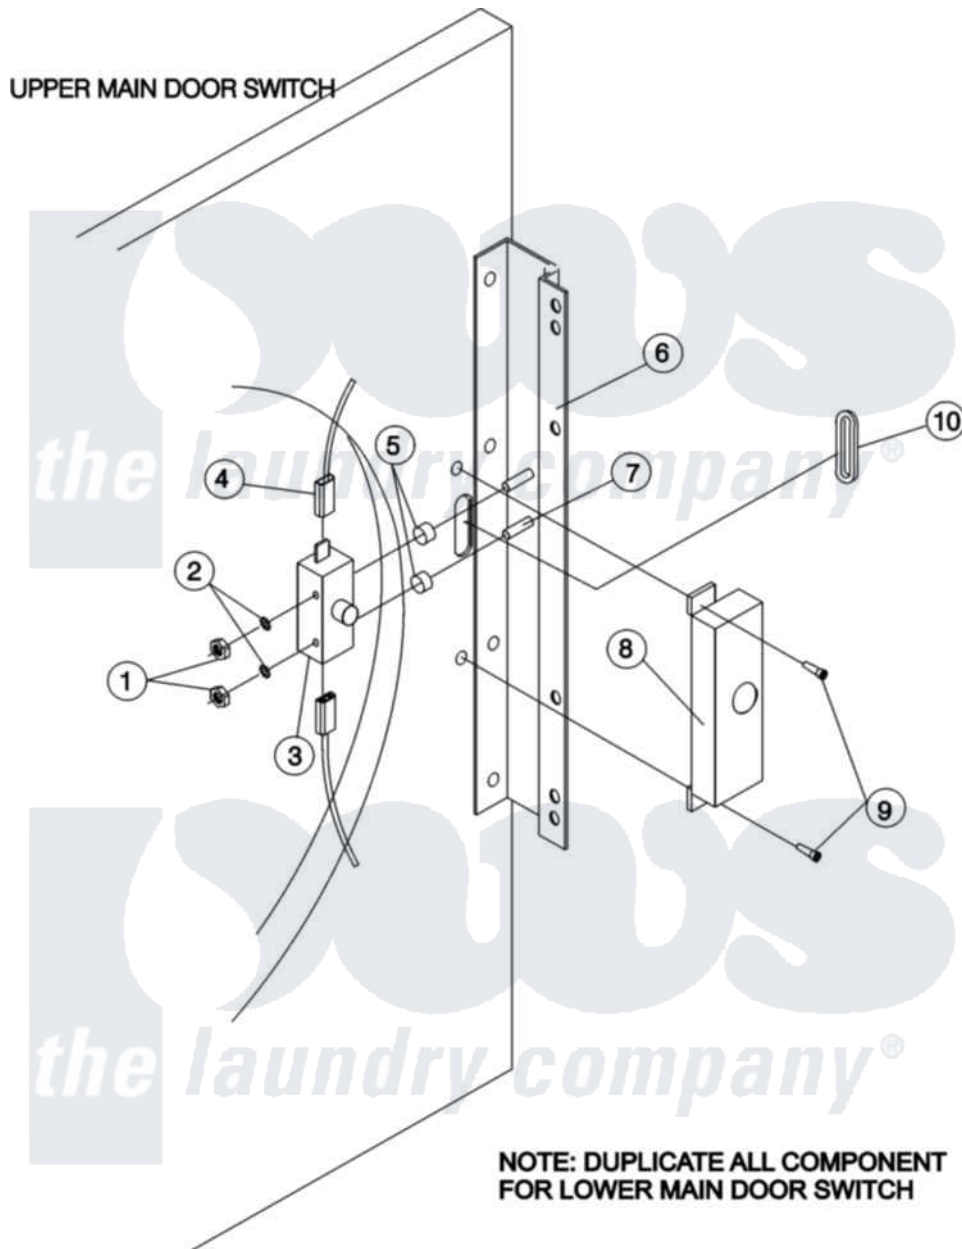

# Maytag MDG75PNVWW 05 - DOOR SWITCH

Maytag [Commercial Maytag MDG75PNVWW Dryer Parts](#) Parts Diagram 05 - DOOR SWITCH  
 Click on the part number to view part

Item	Original Part Number	Replaced By	Status	Part Description
000	<a href="#">A000000</a>			Order Part From American Dryer Phone No.508-678-9000
001	A152013	<a href="#">152013</a>		6-32 Hex N
002	A153008	<a href="#">153008</a>		6 Split L
003	A137005	<a href="#">W10146741</a>		SDS Door S
004	A121028	<a href="#">121028</a>		1 4 X.032
005	A154281	<a href="#">154281</a>		3 8 Stand
006	A801524		Not Available	BLACK DOOR HINGE
007	A153565	<a href="#">153565</a>		6-32 X 1 S
008	A881246	<a href="#">W10148254</a>		Main Door
009	A150201	<a href="#">150201</a>		10-32 X 1
010	A121405	<a href="#">121405</a>		Rubber Gro