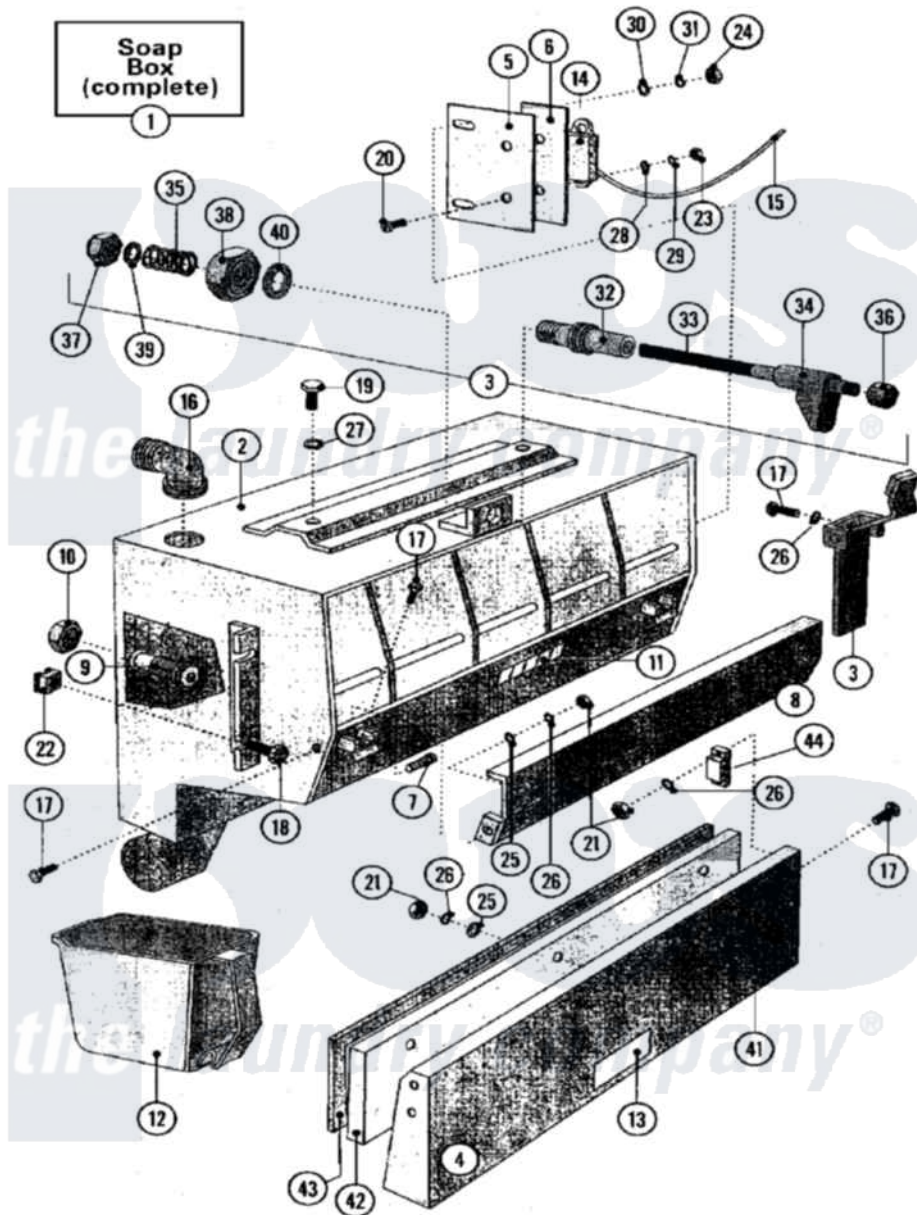

# Maytag MFS80PNAVS 11 - SOAP BOX

Maytag [Commercial Maytag MFS80PNAVS Washer Parts](#) Parts Diagram 11 - SOAP BOX  
 Click on the part number to view part

Item	Original Part Number	Replaced By	Status	Part Description
001	<a href="#">23003230</a>			Soap Box
002	<a href="#">23002731</a>			Soaphopper
003	NLA		Not Available	OVERSEAL
004	<a href="#">23002733</a>			Cover, Soaphopper
005	NLA		Not Available	HOLDER
006	<a href="#">23002735</a>			Insulation
007	<a href="#">23002736</a>			Pin, Door
008	<a href="#">23002737</a>			Cover
009	<a href="#">23002738</a>			Nozzle
010	<a href="#">23002739</a>			Nut
011	NLA		Not Available	PLATE, INDEX
012	23002294	<a href="#">23002135</a>		Cup, Soap Box
013	NLA		Not Available	PLATE, INDEX
014	<a href="#">23001566</a>			Switch, Magnetic
015	<a href="#">23002742</a>			Tube, Insulation
016	NLA		Not Available	ELBOW