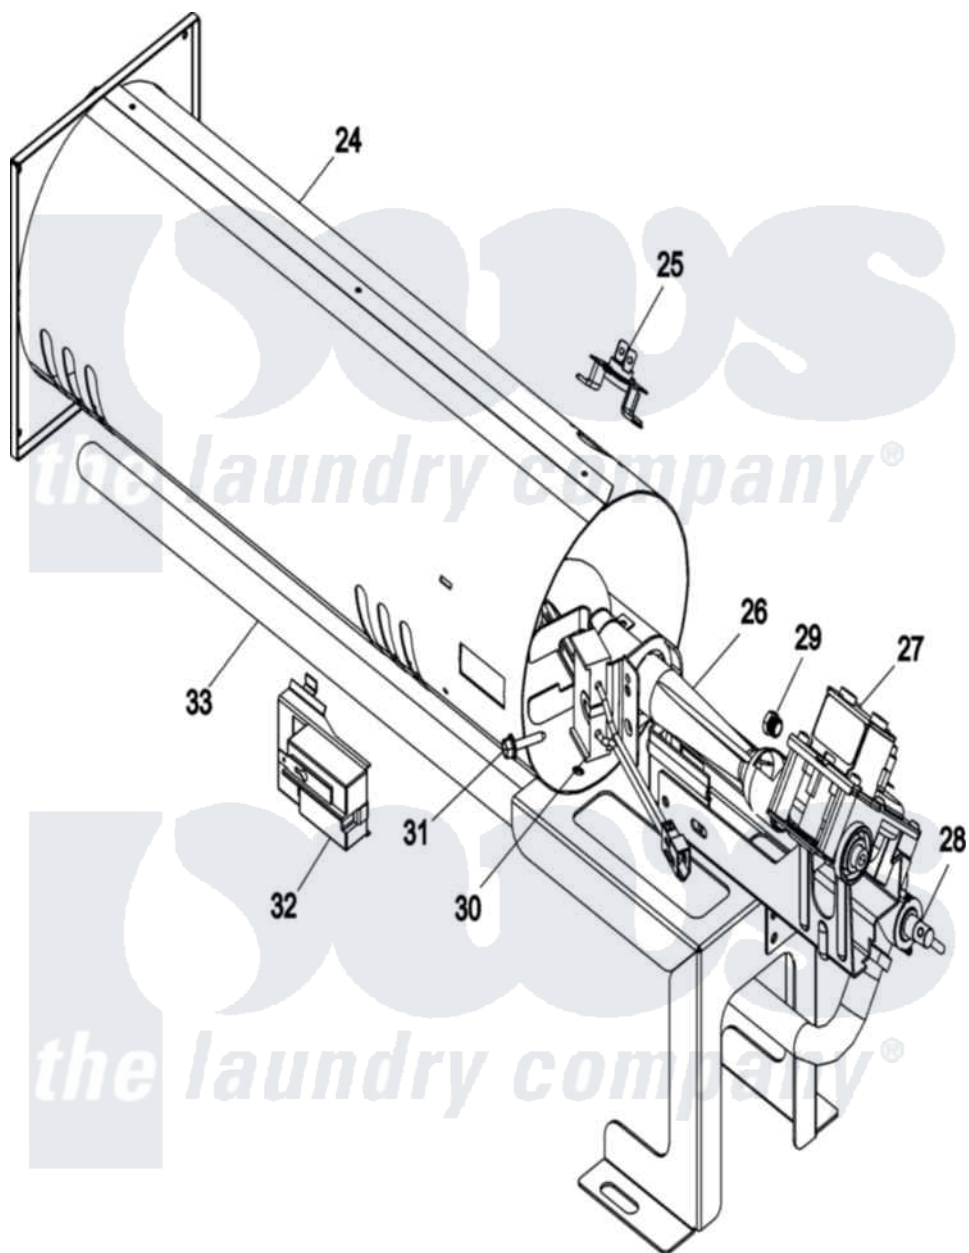

# Maytag MLG33PDAWW 05 - BURNER

Maytag [Commercial Maytag MLG33PDAWW Dryer Parts](#) Parts Diagram 05 - BURNER  
 Click on the part number to view part

Item	Original Part Number	Replaced By	Status	Part Description
024	<a href="#">A819313</a>			Burner Chamber
"	A819314	<a href="#">W10147312</a>		SL31-3131
025	A183112	<a href="#">183112</a>		High Limit
026	A183144	<a href="#">183144</a>		WP Inshot
027	A128944	<a href="#">128944</a>		25M Gas VA
"	A884254	<a href="#">W10149072</a>		SI-3131 `M
028	A141318	<a href="#">141318</a>		3 8 90 Deg
029	A140880	<a href="#">140880</a>		SL31 Gas2
"	A140905	<a href="#">140905</a>		SL31 LP 4
030	A128910	<a href="#">8182970</a>		Ignitor
031	A183145	<a href="#">183145</a>		8-32 x 7 8 H
032	A130500	<a href="#">130500</a>		RADIANT CO
033	A185096	<a href="#">185096</a>		3 8 NPT Ma