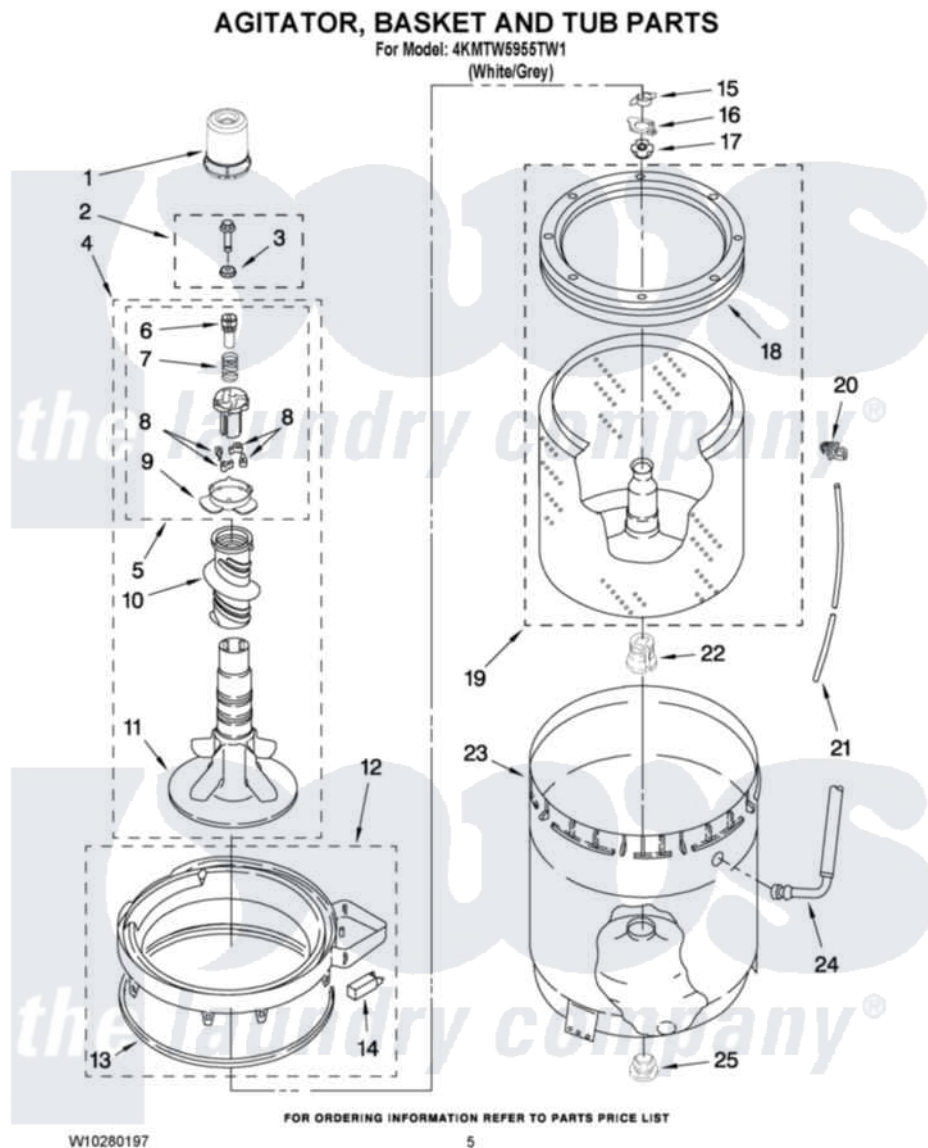

# Maytag 4KMTW5955TW1 03 - AGITATOR, BASKET AND TUB PARTS

Maytag Residential Maytag 4KMTW5955TW1 Washer Parts Parts Diagram 03 - AGITATOR, BASKET AND TUB PARTS

Click on the part number to view part

Item	Original Part Number	Replaced By	Status	Part Description
1	<a href="#">8528278</a>			Dispenser, Fabric Softener
2	<a href="#">358237</a>			Screw And Washer
3	<a href="#">3949550</a>			Washer
4	<a href="#">8538246</a>			Agitator
5	<a href="#">8537433</a>			Cam, Driven
6	<a href="#">8533540</a>			Retainer, Spring
7	<a href="#">3946997</a>			Spring, Compression
8	3366877	<a href="#">80040</a>		Dog-Agitator
9	<a href="#">8055141</a>			Bearing-Driven Cam
10	<a href="#">3946996</a>			Auger, Agitator
11	<a href="#">3947517</a>			Agitator
12	3954507	<a href="#">W10213410</a>		Ring-Tub
13	3359585	<a href="#">3976308</a>		Gasket, Tub Ring
14	8318246	<a href="#">W10213410</a>		Ring-Tub
15	<a href="#">3354845</a>			Clip, Agitator
16	<a href="#">8543666</a>			Washer, Agitator

17	<a href="#">W10116602</a>		Nut, Spanner
18	<a href="#">W10006326</a>		Balance Ring
19	<a href="#">W10006327</a>		Basket And Balance Ring
20	<a href="#">2219077</a>		Clip, Pressure Switch Hose
21	3347780	<a href="#">353244</a>	Hose, Pressure Switch
22	<a href="#">389140</a>		Tub Block, Basket Drive
23	W10135425	<a href="#">63849</a>	Strain Relief, Power Cord
24	<a href="#">3948705</a>		Hose, Bleach
25	<a href="#">383727</a>		Gasket, Centerpodt