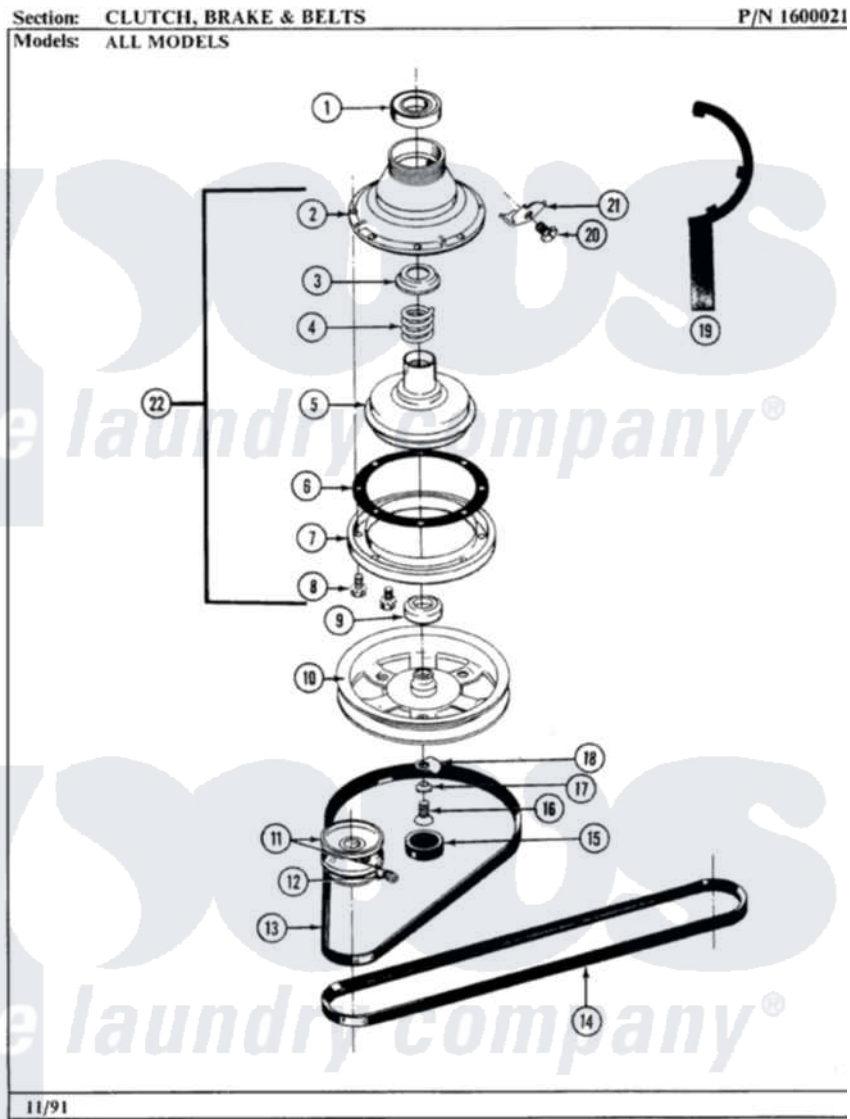

# Maytag A390 03 - CLUTCH, BRAKE & BELTS

30

Maytag Residential Maytag A390 Washer Parts Parts Diagram 03 - CLUTCH, BRAKE & BELTS  
 Click on the part number to view part

Item	Original Part Number	Replaced By	Status	Part Description
1	Y200720	<a href="#">22003441</a>		Bearing, Rear
2	211045	<a href="#">6-2011900</a>		Brake Asse
3	211039	<a href="#">6-2011900</a>		Brake Asse
4	211041	<a href="#">6-2011900</a>		Brake Asse
5	201126	<a href="#">6-2011900</a>		Brake Asse
6	211042	<a href="#">6-2011900</a>		Brake Asse
7	211043	<a href="#">6-2011900</a>		Brake Asse
8	211000			SCREW, BRAKE DRUM (HEX HEAD)
9	<a href="#">200835</a>			Bearing, Brake Rotor
10	211059	<a href="#">6-2301530</a>		Pulley
11	200816	<a href="#">6-2008160</a>		Pulley- MO
12	<a href="#">Y053241</a>			Set Screw, Motor Pulley
13	<a href="#">211125</a>			V Belt, Drive Pulley
14	<a href="#">211124</a>			Part Not Used
15	211038		Not Available	CAP, OIL RETAINER
16	211375	<a href="#">681582</a>		Screw

17	211090	<a href="#">22003555</a>	Washer, Stop Lug
18	<a href="#">211089</a>		Lug, Stop Pulley
19	Y038315	<a href="#">038315</a>	Tool
20	<a href="#">213326</a>		Bolt, Sems Retaining Clip
21	<a href="#">213325</a>		Clip, Retaining
22	201190	<a href="#">6-2011900</a>	Brake Asse